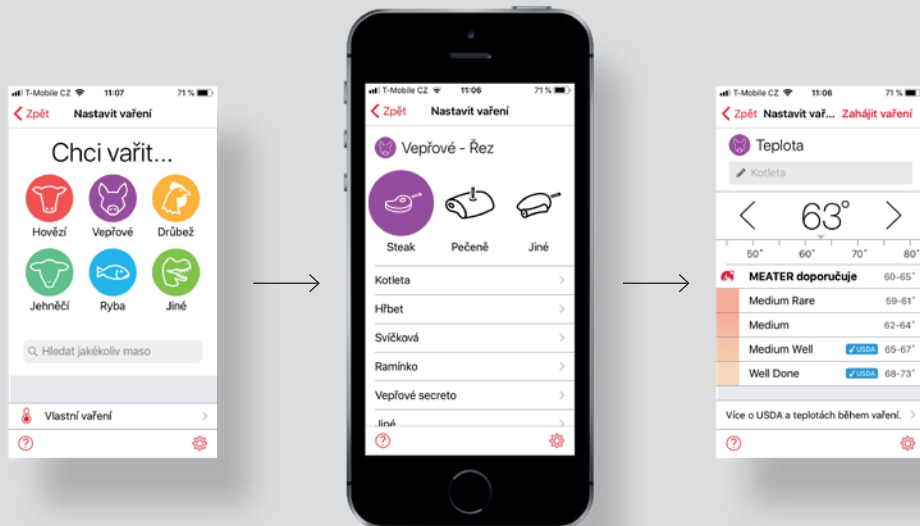

 MEATER®

Jak to funguje?
Koukní na video!

PRVNÍ SKUTEČNĚ BEZDRÁTOVÝ TEPLOMĚR NA MASO

jednoduchý / intuitivní / vodotěsný

MODERNÍ DESIGN

Hodí se do každého prostředí.

BEZDRÁTOVÉ ŘEŠENÍ

Veškerá elektronika je uvnitř sondy.

DOBÍJENÍ

Více než 100x pomocí jedné AAA baterie.

ČESKÁ MEATER APP

Sleduje vaření a dává pokyny, co udělat.

NEOMEZENÝ DOSAH

Díky MEATER Link a MEATER Cloud.

DVOJITÝ SENZOR

Měří teplotu uvnitř i okolo vašeho jídla.

JEDNODUCHÉ NASTAVENÍ

1. Vpichem umístěte sondu do masa

2. Nastavte vaření v MEATER APP

JEDNODUCHÉ POUŽITÍ

3. Postupujte podle instrukcí MEATER APP

4. Dobrou chuť