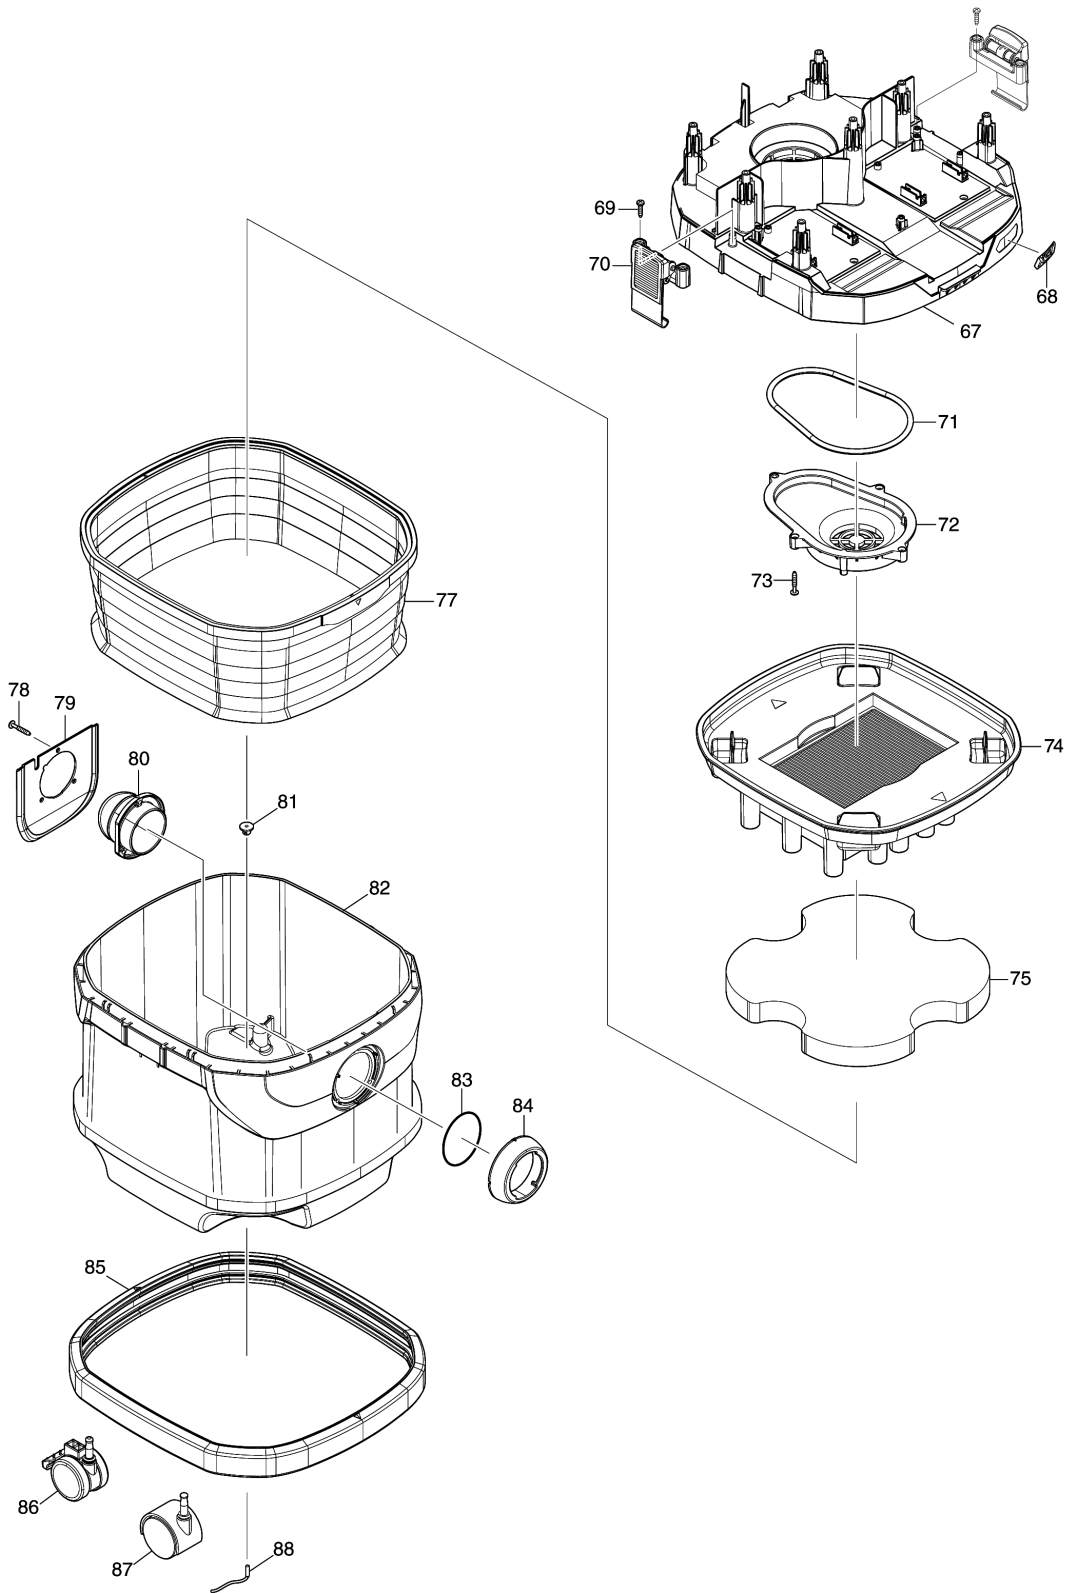

Model No.VC004GL CORDLESS VACUUM CLEANER

Model No.VC004GL CORDLESS VACUUM CLEANER

Model No.VC004GL CORDLESS VACUUM CLEANER

Položka	Číslo dílu	Popis	Změna	Množství	New/Old	Možnost 1	Možnost 2	Poznámka
001	413B26-9	SWITCH BUTTON		1				
002	234273-5	COMPRESSION SPRING 20		2				
003	266340-8	TAPPING SCREW 4X65		7				
004	8112M5-6	VC004GL NAME PLATE		1				
005	141F80-4	COWLING COMPLETE		1				
D10		INC. 6-8						
006	813A18-6	CAUTION LABEL		1				
007	422796-7	TOP DAMPER A		1				
008	422797-5	TOP DAMPER B		1				
009	413B27-7	GRIP		1				
010	413B33-2	UPPER HOUSING		1				
011	638A19-1	LEAD UNIT		1				
012	651910-0	SWITCH D2VW-01-3HS		1				
013	266326-2	TAPPING SCREW 4X18		2				
014	451343-7	SWITCH HOLDER		1				
015	650014-5	SWITCH 1703.4803		1				
016	961062-2	STOP RING E-12		1				
017	141F76-5	SWITCH BASE COMPLETE		1				
C10	8040N0-8	INDICATION LABEL		1				
018	213176-6	O RING 14		1				
019	455733-6	SWITCH LEVER		1				
020	620F40-4	INDICATION CIRCUIT		1				
021	620D39-7	SUB CONTROLLER		1				
022	961013-5	STOP RING E-7		1				
023	213054-0	O RING 9		1				
024	451344-5	SWITCH DIAL		1				
025	413B29-3	BATTERY COVER		1				
026	231456-8	COMPRESSION SPRING 7		1				
027	413B30-8	BATTERY COVER HOOK		1				
028	620F38-1	CONTROLLER		1				
029	422795-9	RUBBER CAP		1				
030	141F84-6	SEPARATOR COMPLETE		1				
D10		INC. 31-34						
031	422802-8	BAND DUMPER E		1				
032	422801-0	BAND DUMPER D		1				
033	422799-1	BAND DUMPER B		1				
034	422804-4	SEAL A		1				
035	266326-2	TAPPING SCREW 4X18		3				
036	413B31-6	LOWER HOUSING		1				
037	266326-2	TAPPING SCREW 4X18		4				
038	266326-2	TAPPING SCREW 4X18		4				
039	183U06-0	TERMINAL CASE SET		2				
D10		INC. 41						
040	413B40-5	TERMINAL COVER		2				
041	183U06-0	TERMINAL CASE SET		2				