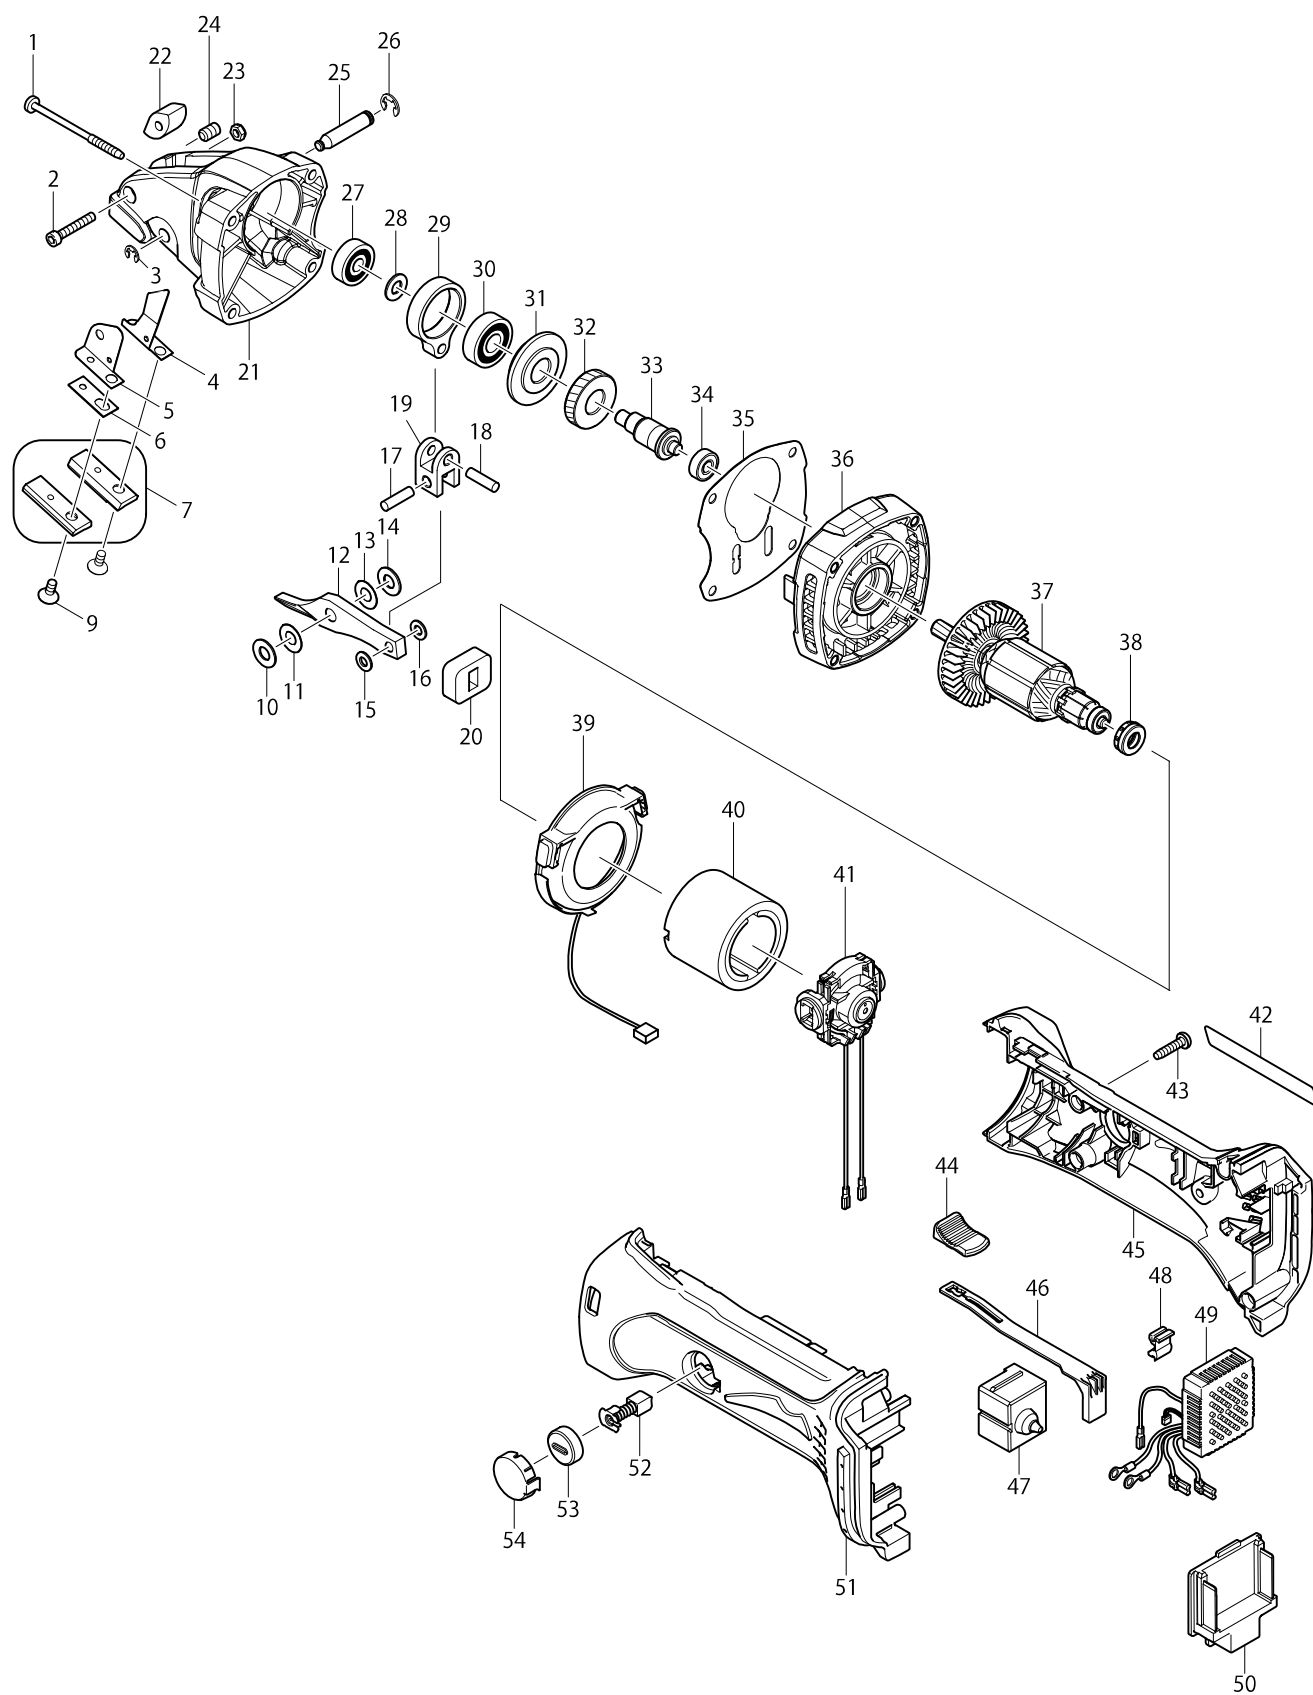

Číslo typu DJS101 1.0MM CORDLESS METAL SHEAR

Číslo typu DJS101 1.0MM CORDLESS METAL SHEAR

Strana 1 / 2

Položka	Číslo dílu	Popis	Změn	Množst	N/O	Možnost 1	Možnost 2	Poznámka
001	266091-3	šroub		4				
002	922147-9	imbus M4x25		1				
003	961011-9	zajišťovací kroužek		1				
004	346131-4	držák nože		1				
005	343480-0	plech L		1				
006	343481-8	podložka		1				
007	792536-0	nůž		1				
009	251951-2	šroub M5		2				
010	261065-9	teflonová podložka 7		1				
011	253338-4	podložka 7		1				
012	792537-8	nůž		1				
013	253338-4	podložka 7		1				
014	261065-9	teflonová podložka 7		1				
015	267010-2	podložka 5		1				
016	267010-2	podložka 5		1				
017	256155-1	čep 5		1				
018	256155-1	čep 5		1				
019	331329-6	pouzdro ojnice		1				
020	423118-4	tlumící podložka		1				
021	140130-6	CRANK HOUSING COMPLETE		1				
022	325727-4	blok JS1660/1670 = old 331317-3		1				
023	252083-8	zajišťovací šroub M4-7 JS1650		1				
024	266085-8	imbus šroub M6x10		1				
025	256733-7	čep 7		1				
026	961012-7	zajišťovací kroužek		1				
027	210023-2	kuličkové ložisko 627 DDW		1				
028	253133-2	podložka 7 JS1650		1				
029	331273-7	ojnice		1				
030	210067-2	ložisko MT952		1				
031	325716-9	SEALING SCREW		1				
032	227716-4	HELICAL GEAR 34		1				
033	325715-1	CRANK SHAFT		1				
034	210033-9	ložisko 696ZZ		1				
035	442150-9	GASKET		1				
036	140131-4	GEAR HOUSING COMPLETE		1				
C10	263002-9	vymezovací čep 4		1				
037	619249-7	ARMATURE		1				
038	421977-0	kroužek 13 BGA452RFE/450		1				
039	631714-6	LED CIRCUIT		1				
040	638627-2	YOKE UNIT		1				
041	638921-2	kryt ložiska		1				
042	850H44-6	DJS101 NAME PLATE		1				
043	265995-6	šroub 4x18 = old 265941-9		5				
044	419566-3	tlač. vypín. 9557/58/NB=old418769-6		1				
045	187839-9	HOUSING SET		1				
C10	263005-3	vymezovací čep 6		2				
D10		INC. 51						
046	419519-2	SWITCH LEVER		1				