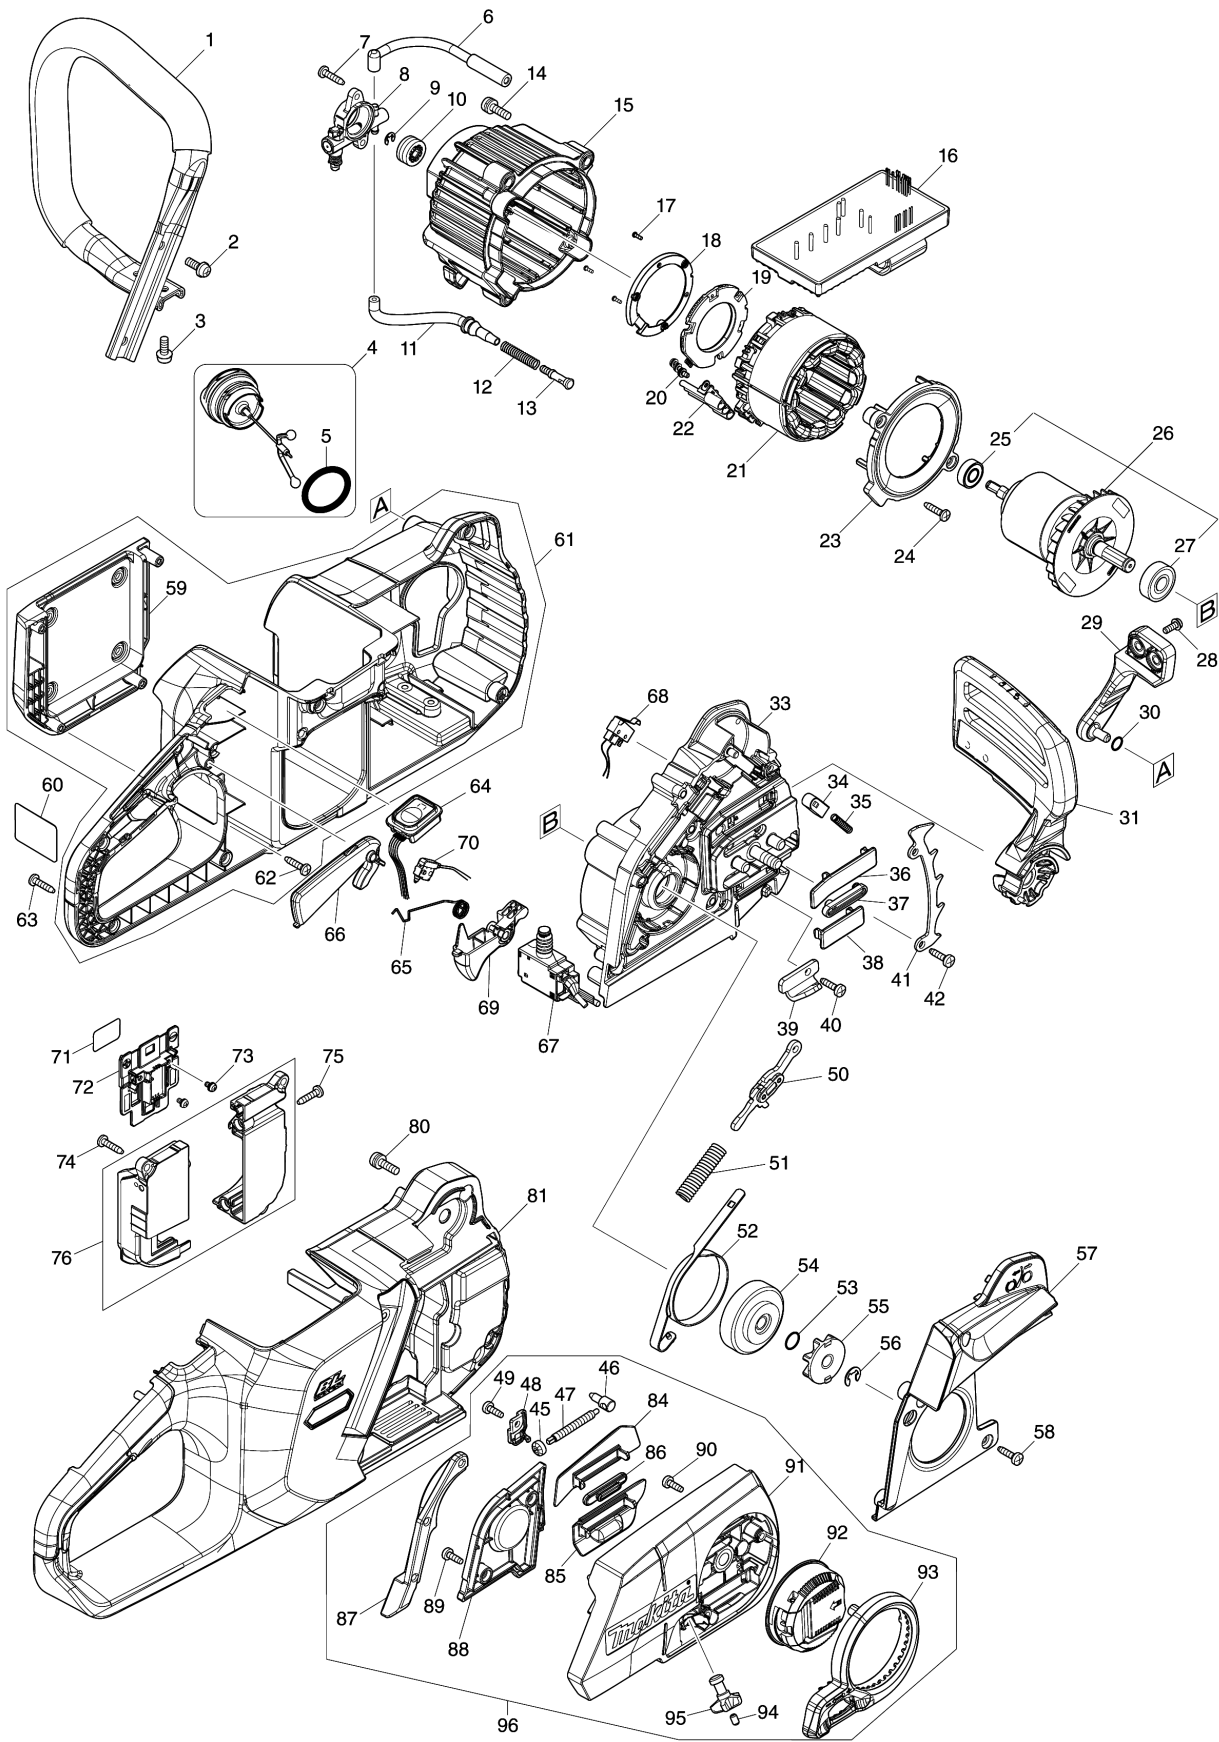

Model No.UC015G 350MM CORDLESS CHAIN SAW

Model No.UC015G 350MM CORDLESS CHAIN SAW

Položka	Číslo dílu	Popis	Změna	Množství	New/Old	Možnost 1	Možnost 2	Poznámka
001	327932-9	FRONT HANDLE		1				
002	911218-7	PAN HEAD SCREW M5X14		2				
003	911218-7	PAN HEAD SCREW M5X14		2				
004	122A77-2	TANK CAP ASSEMBLY		1				
D10		INC. 5						
005	213080-9	O RING 29.5		1				
006	422835-3	OIL TUBE 3-117		1				
007	266326-2	TAPPING SCREW 4X18		2				
008	142857-4	OIL PUMP COMPLETE		1				
009	961011-9	STOP RING E-4		1				
010	226884-0	WORM GEAR		1				
011	422836-1	OIL TUBE 3-108		1				
012	231975-4	SPRING		1				
013	452666-6	NIPPLE		1				
014	911228-4	PAN HEAD SCREW M5X18		3				
015	413C89-1	MOTOR HOUSING		1				
016	620H71-5	CONTROLLER		1				
017	266490-9	TAPPING SCREW PT 2X6		3				
018	687B69-9	STOPPER		1				
019	620H75-7	CONTROLLER B		1				
020	652031-1	PAN HEAD SCREW M3X6		3				
021	629B00-9	STATOR		1				
022	632T19-7	LEAD UNIT		1				
023	413C90-6	BAFFLE PLATE		1				
024	266326-2	TAPPING SCREW 4X18		2				
025	210016-9	BALL BEARING 698ZZ		1				
026	519732-3	ROTOR ASS'Y		1				
D10		INC. 25,27						
027	210059-1	BALL BEARING 6000DDW		1				
028	911118-1	PAN HEAD SCREW M4X12		2				
029	413C92-2	FRONT HAND GUARD RETAINER		1				
030	213594-8	O RING 7		1				
031	141J69-6	FRONT HAND GUARD COMPLETE		1				
C10	8050E6-6	CAUTION LABEL		1				
033	136612-4	HOUSING BASE ASSEMBLY		1				
C10	263002-9	RUBBER PIN 4		1				
034	313398-9	HAND GUARD GUIDE		1				
035	234210-9	COMPRESSION SPRING 3		1				
036	413D07-5	GUARD A		1				
037	422834-5	GROMMET A		1				
038	413D08-3	GUARD B		1				
039	347924-2	CHAIN CATCHER		1				
040	266034-5	TAPPING SCREW CT 4X16		1				
041	347925-0	SPIKE BUMPER		1				