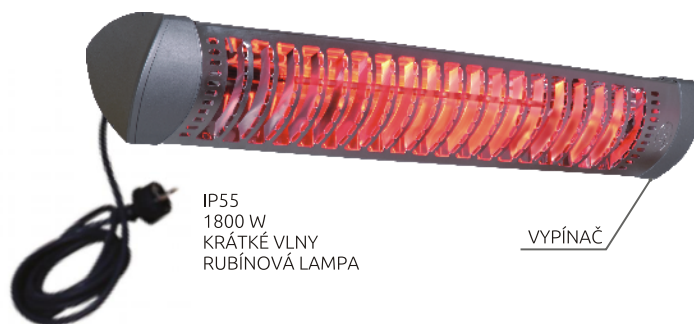

ELEKTRICKÉ INFRAČERVENÉ SÁLAČE

Krátkovlnné lampy
Sálavé vytápění
Okamžité vytopení
Nulová spotřeba kyslíku

Bez průtoku vzduchu, žádný prach, žádný hluk
Žádné výpary, zápachy, bez vlhkosti
100% účinnost

COFFEE

IP65
1800 W
KRÁTKÉ VLNY
BÍLOŽLUTÁ LAMPA

VYPÍNAČ

Pozn. Součástí dodávky jsou řetízky na zavěšení.

CHAP

IP55
1800 W
KRÁTKÉ VLNY
RUBÍNOVÁ LAMPA

VYPÍNAČ

Pozn. Součástí dodávky je nástěnný držák.

VOLITELNÉ PŘÍSLUŠENSTVÍ:

Skládací stojan
4165.784

Držák stojanu
4165.785

Nástěnný držák
4165.786

Odnímatelný nástěnný držák
4165.793

VOLITELNÉ PŘÍSLUŠENSTVÍ:

Skládací stojan
4165.784

Držák stojanu se šrouby
4800.002

SPECIFIKACE		COFFEE 18	CHAP 18
Topný výkon	kW	1,8	1,8
Světelné spektrum		IR-A	IR-A
Infračervené záření		krátké vlny	krátké vlny
Ochrana		IP65	IP55
Vypínač		Ano	Ano
Kabel		H05	H05
Napájení	V	230-240	230-240
Frekvence	Hz	50-60	50-60
Lampa		Drát křemen a wolfram	Vláknó křemen a wolfram (rubín)
Životnost lampy	h	5000	5000
Přibližný dosah	m ²	10	10
Rozměry	mm	835x112x83	912x150x100
Hmotnost	kg	1	1,6

VYPÍNAČ

IP65
800 W
1200 W
KRÁTKÉ VLNY
ČERVENÁ LAMPA

Pozn. Součástí dodávky je nástěnný držák.

VOLITELNÉ PŘÍSLUŠENSTVÍ:

Držák stojanu/slunečnicku
4165.792

+

Skládací stojan
4165.784

SPECIFIKACE		SOMBRA 8	SOMBRA 12
Topný výkon	kW	0,8	1,2
Světelné spektrum		IR-A	IR-A
Infračervené záření		krátké vlny	krátké vlny
Ochrana		IP65	IP65
Vypínač a zástrčka		ano	ano
Kabel		H05	H05
Napájení	V	220-240	220-240
Frekvence	Hz	50-60	50-60
Lampa		Drát křemen a wolfram	
Životnost lampy	h	5000	5000
Přibližný dosah	m ²	4	6
Rozměry	mm	400x132x90	400x132x90
Hmotnost	kg	0,9	1