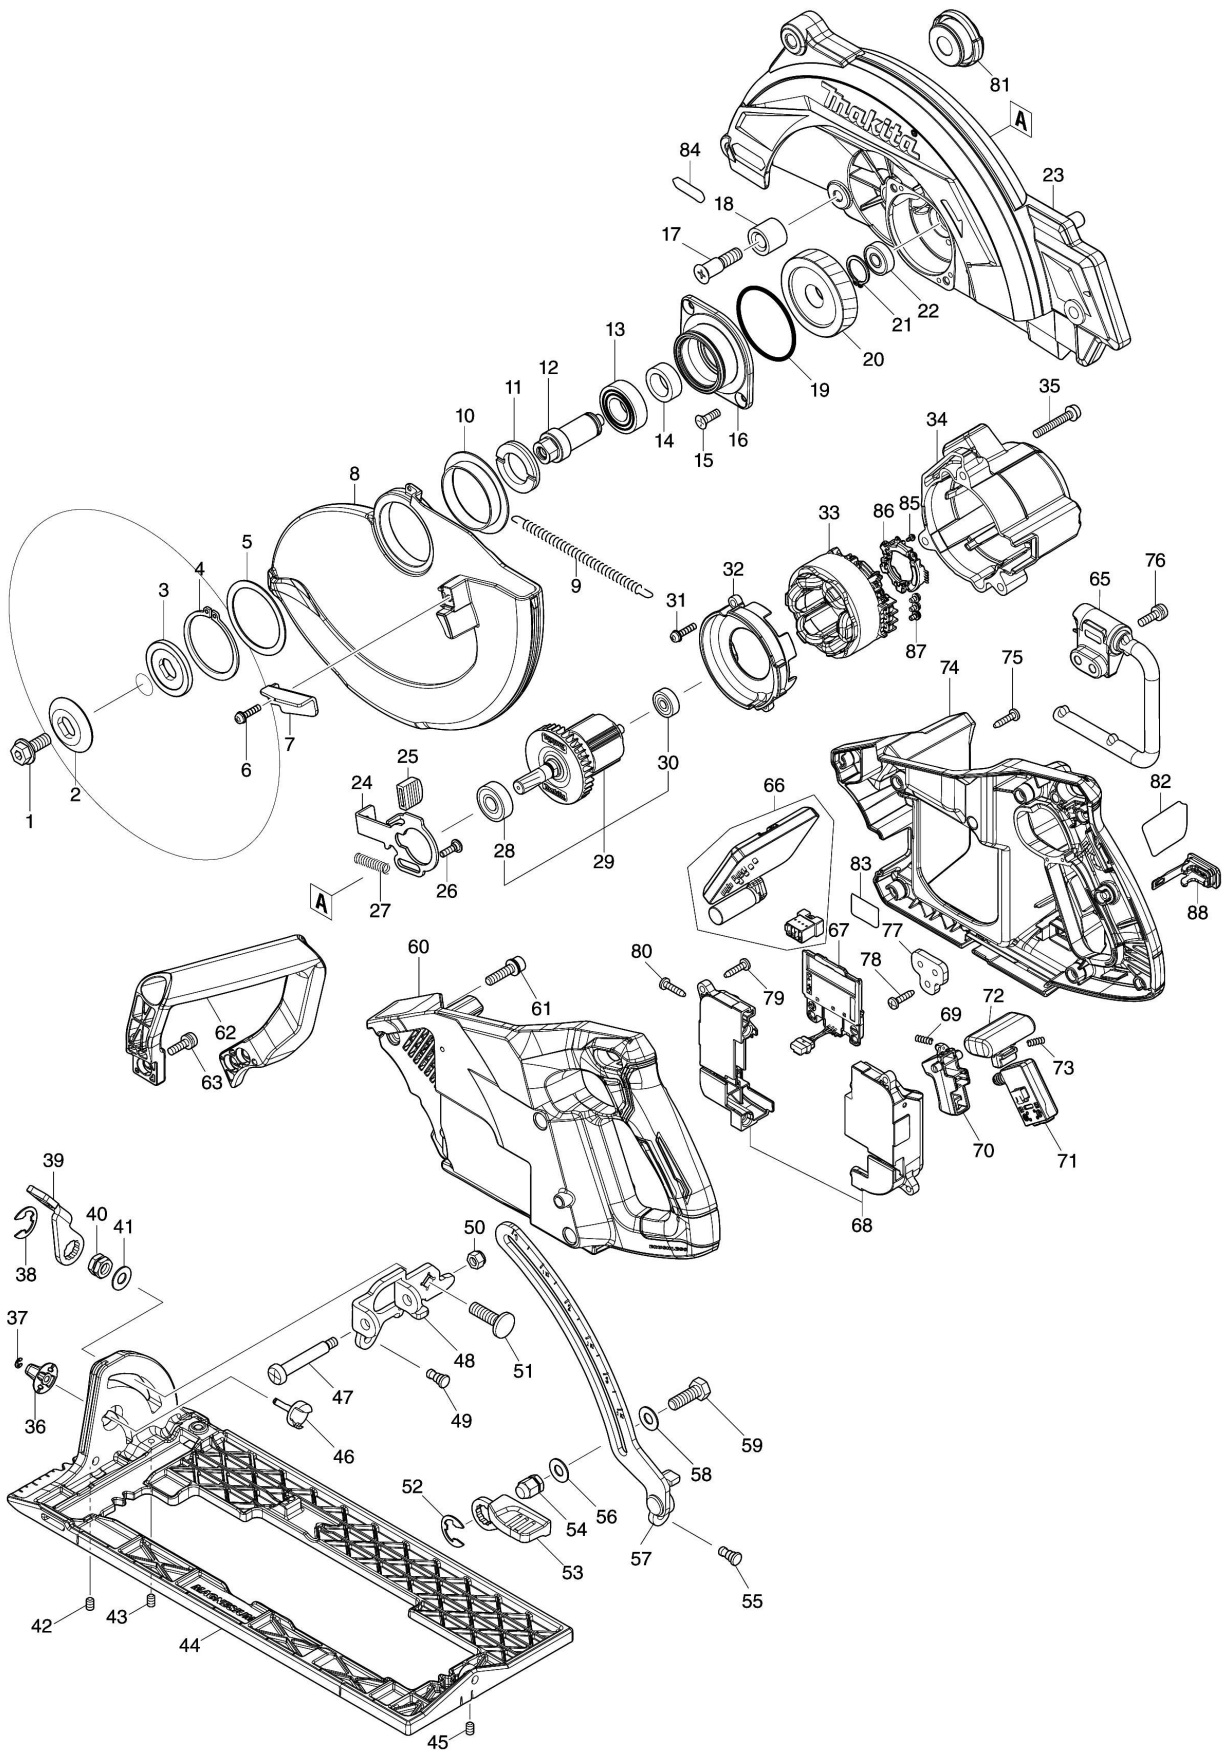

Model No.RS002G 260MM CORDLESS REAR HANDLE SAW

Model No.RS002G 260MM CORDLESS REAR HANDLE SAW

Položka	Číslo dílu	Popis	Změna	Množství	New/Old	Možnost 1	Možnost 2	Poznámka
001	266400-6	HEX. SOCKET HEX. BOLT M8X20		1				
002	224613-5	OUTER FLANGE 40		1				
003	224360-8	INNER FLANGE 40		1				
004	961202-2	RETAINING RING S-45		1				
005	267219-6	FLAT WASHER 45		1				
006	911531-3	P.H.SCREW M4X18 WITH WRM		1				
007	271467-1	LEVER 40		1				
008	312A93-4	SAFETY COVER		1				
009	232675-9	TENSION SPRING 7		1				
010	413356-6	SPACER		1				
011	285809-3	BEARING RETAINER 23-36		1				
012	326941-5	SPINDLE		1				
013	211251-2	BALL BEARING 6003LLB		1				
014	257024-9	RING 17		1				
015	265034-2	+ COUNTERSUNK HEAD SCREW M5X16		2				
016	312A94-2	BEARING BOX		1				
017	265B77-6	+COUNTERSUNK HEAD SCREW M8X35		1				
018	262200-2	RUBBER SLEEVE 10		1				
019	213676-6	O RING 53		1				
020	227873-8	HELICAL GEAR 57		1				
021	961057-5	RETAINING RING S-17		1				
022	210029-0	BALL BEARING 608ZZ		1				
023	140Y58-8	BLADE CASE COMPLETE		1				
C10	213434-0	O RING 26		1				
024	347168-4	SHAFT LOCK		1				
025	286039-9	CAP		1				
026	251529-1	+ PAN HEAD SCREW M4X14		1				
027	232381-6	COMPRESSION SPRING 6		1				
028	210059-1	BALL BEARING 6000DDW		1				
029	519667-8	ROTOR ASSY		1				
D10		INC. 28,30						
030	210022-4	BALL BEARING 626DDW		1				
031	911531-3	P.H.SCREW M4X18 WITH WRM		2				
032	413359-0	BAFFLE PLATE		1				
033	629A40-1	STATOR		1				
034	140Y63-5	MOTOR HOUSING COMPLETE		1				
C10	263002-9	RUBBER PIN 4		1				
035	911258-5	PAN HEAD SCREW M5X35		3				
036	457963-5	DIAL 22		1				
037	961017-7	STOP RING E-3		1				
038	257953-6	BOW STOP RING E-12		1				
039	271468-9	LEVER 56		1				
040	264006-4	HEX. NUT M8-13		1				