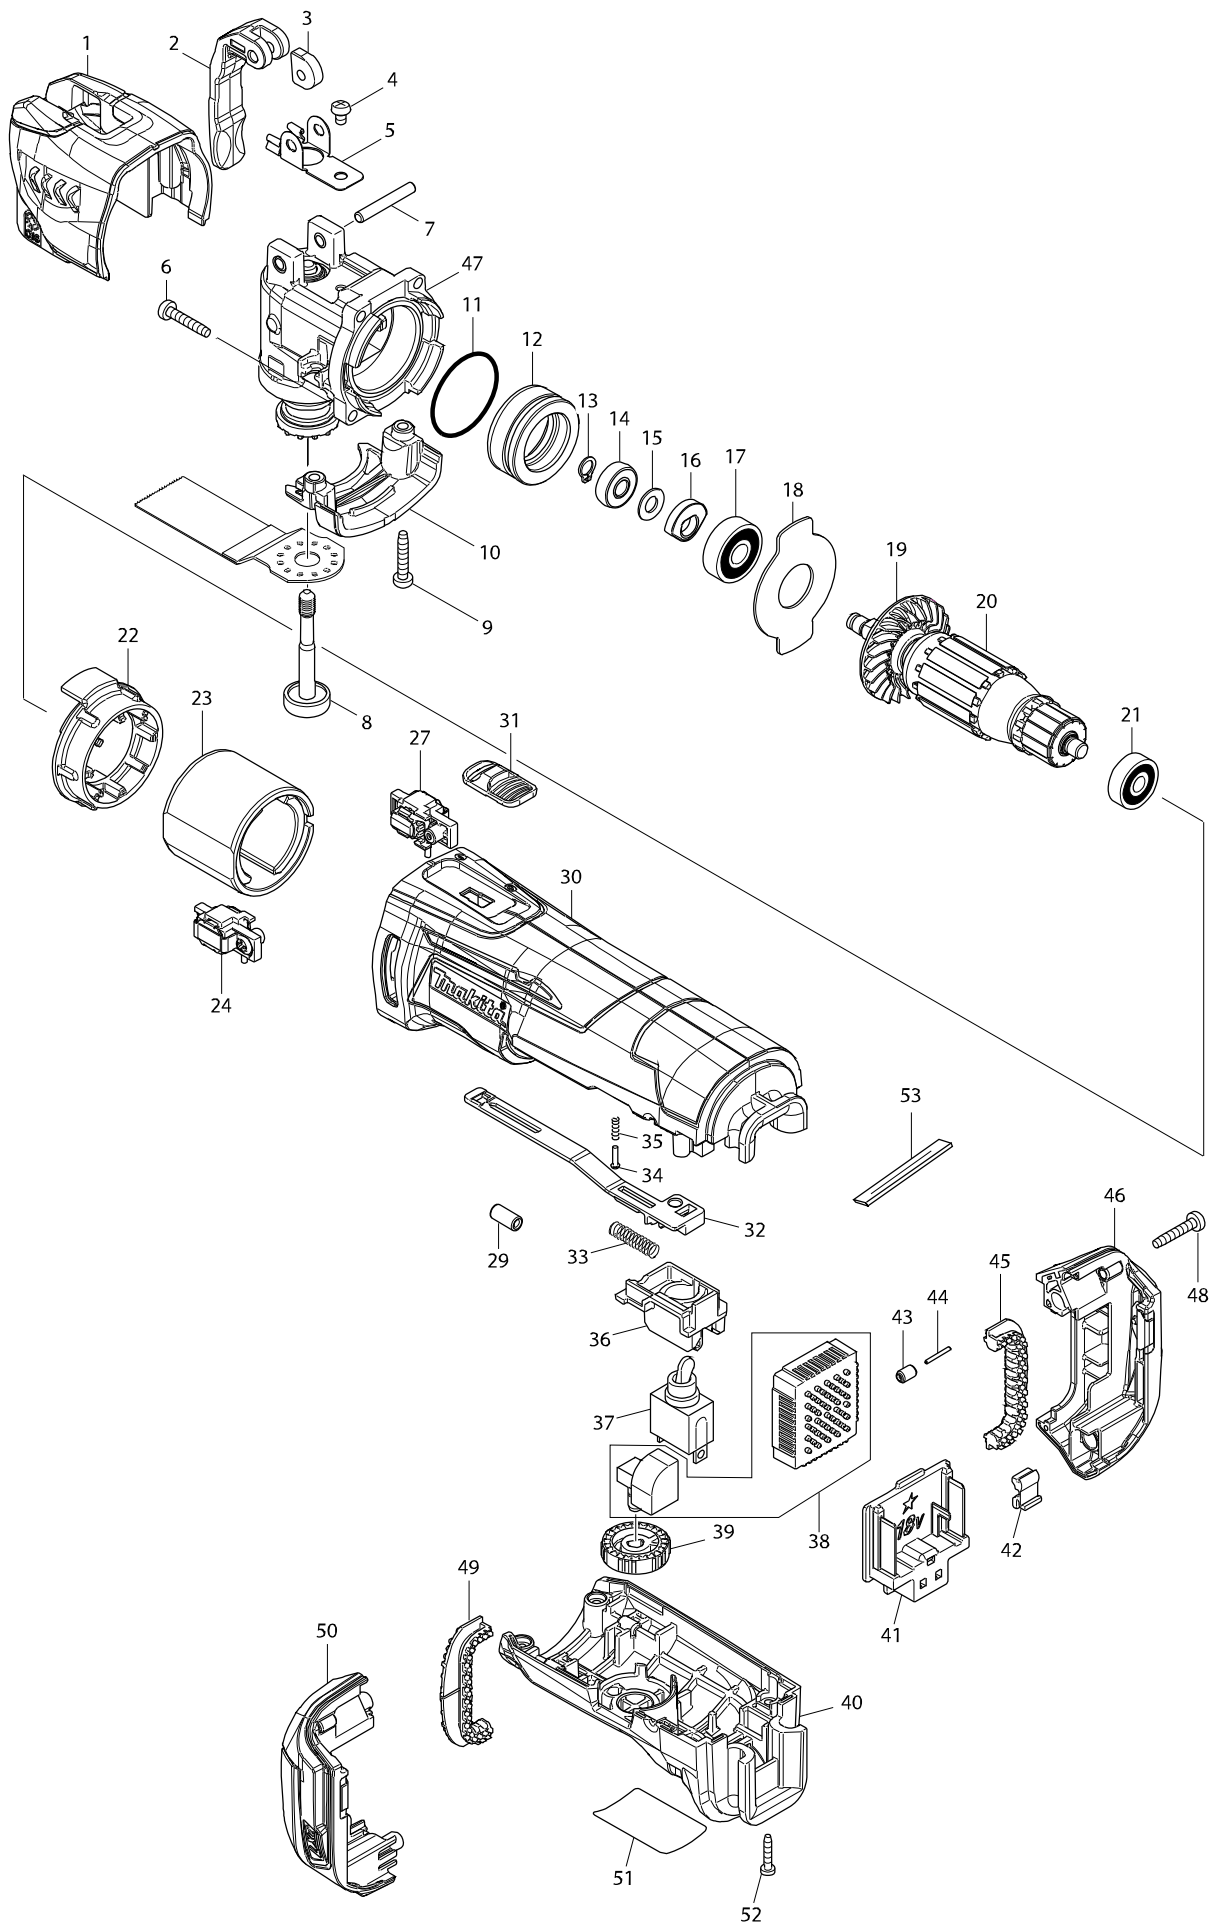

Číslo typu DTM51 CORDLESS MULTI TOOL

Položka	Číslo dílu	Popis	Změn	Množstv	N/O	Možnost 1	Možnost 2	Poznámka
001	455272-6	UPPER HEAD COVER		1				
002	319059-9	LEVER		1				
003	313268-2	TURN BLOCK		1				
004	911102-6	PAN HEAD SCREW M4X6		1				
005	232282-8	LEAF SPRING		1				
006	266424-2	TAPPING SCREW 4X20		4				
007	268306-4	PIN 5		1				
008	326409-1	HOLDER BOLT		1				
009	266424-2	TAPPING SCREW 4X20		2				
010	454635-3	LOWER HEAD COVER		1				
011	213343-3	o kroužek FS2700=old213486-1		1				
012	326347-7	BEARING BOX		1				
013	961003-8	segrovka S-7		1				
014A	211392-4	SPHERE BEARING 706		1	*			
014B	211392-4	SPHERE BEARING 706		1	*			
014-1A	210164-4	SPHERE BEARING 706	O	1				
014-1B	210164-4	SPHERE BEARING 706	O	1				
014-1C	210164-4	SPHERE BEARING 706		1				
015	253133-2	podložka 7 JS1650		1				
016	313245-4	BALANCER		1				
017	211092-6	kuličkové ložisko 629DDW		1				
018	285857-2	BEARING RETAINNER		1				
019	240140-4	FAN 46		1				
020	519338-7	ARMATURE ASS'Y 18V		1				
D10		INC. 19,21						
021	210023-2	kuličkové ložisko 627 DDW		1				
022	455017-2	BUFFLE PLATE		1				
023	632B69-4	YOKE UNIT		1				
024	632B88-0	BRUSH HOLDER COMPLETE		1				
027	632B89-8	BRUSH HOLDER COMPLETE		1				
029	688161-2	LINE FILTER		1				
030	455013-0	MOTOR HOUSING		1				
031	455016-4	SWITCH KNOB		1				
032	455015-6	SWITCH LEVER		1				
033	234263-8	COMPRESSION SPRING 5		1				
034	255058-6	čep 2		1				
035	233002-3	vinutá pružina		1				
036	455018-0	SWITCH CASE		1				
037	651423-1	vypínač HM0860C		1				
038	620270-1	CONTROLLER		1				
039	271617-8	DIAL 28		1				
040	142553-4	HANDLE COVER COMPLETE		1				
C10	263005-3	vymezovací čep 6		3				
041	643852-2	patice new 3 kontakty		1				
042	424476-1	CUSHION		1				
043	263036-2	spojka 5 BTW250RFE/BTL06		1				
044	268184-2	čep		1				
045	424473-7	CUSHION RUBBER		1				