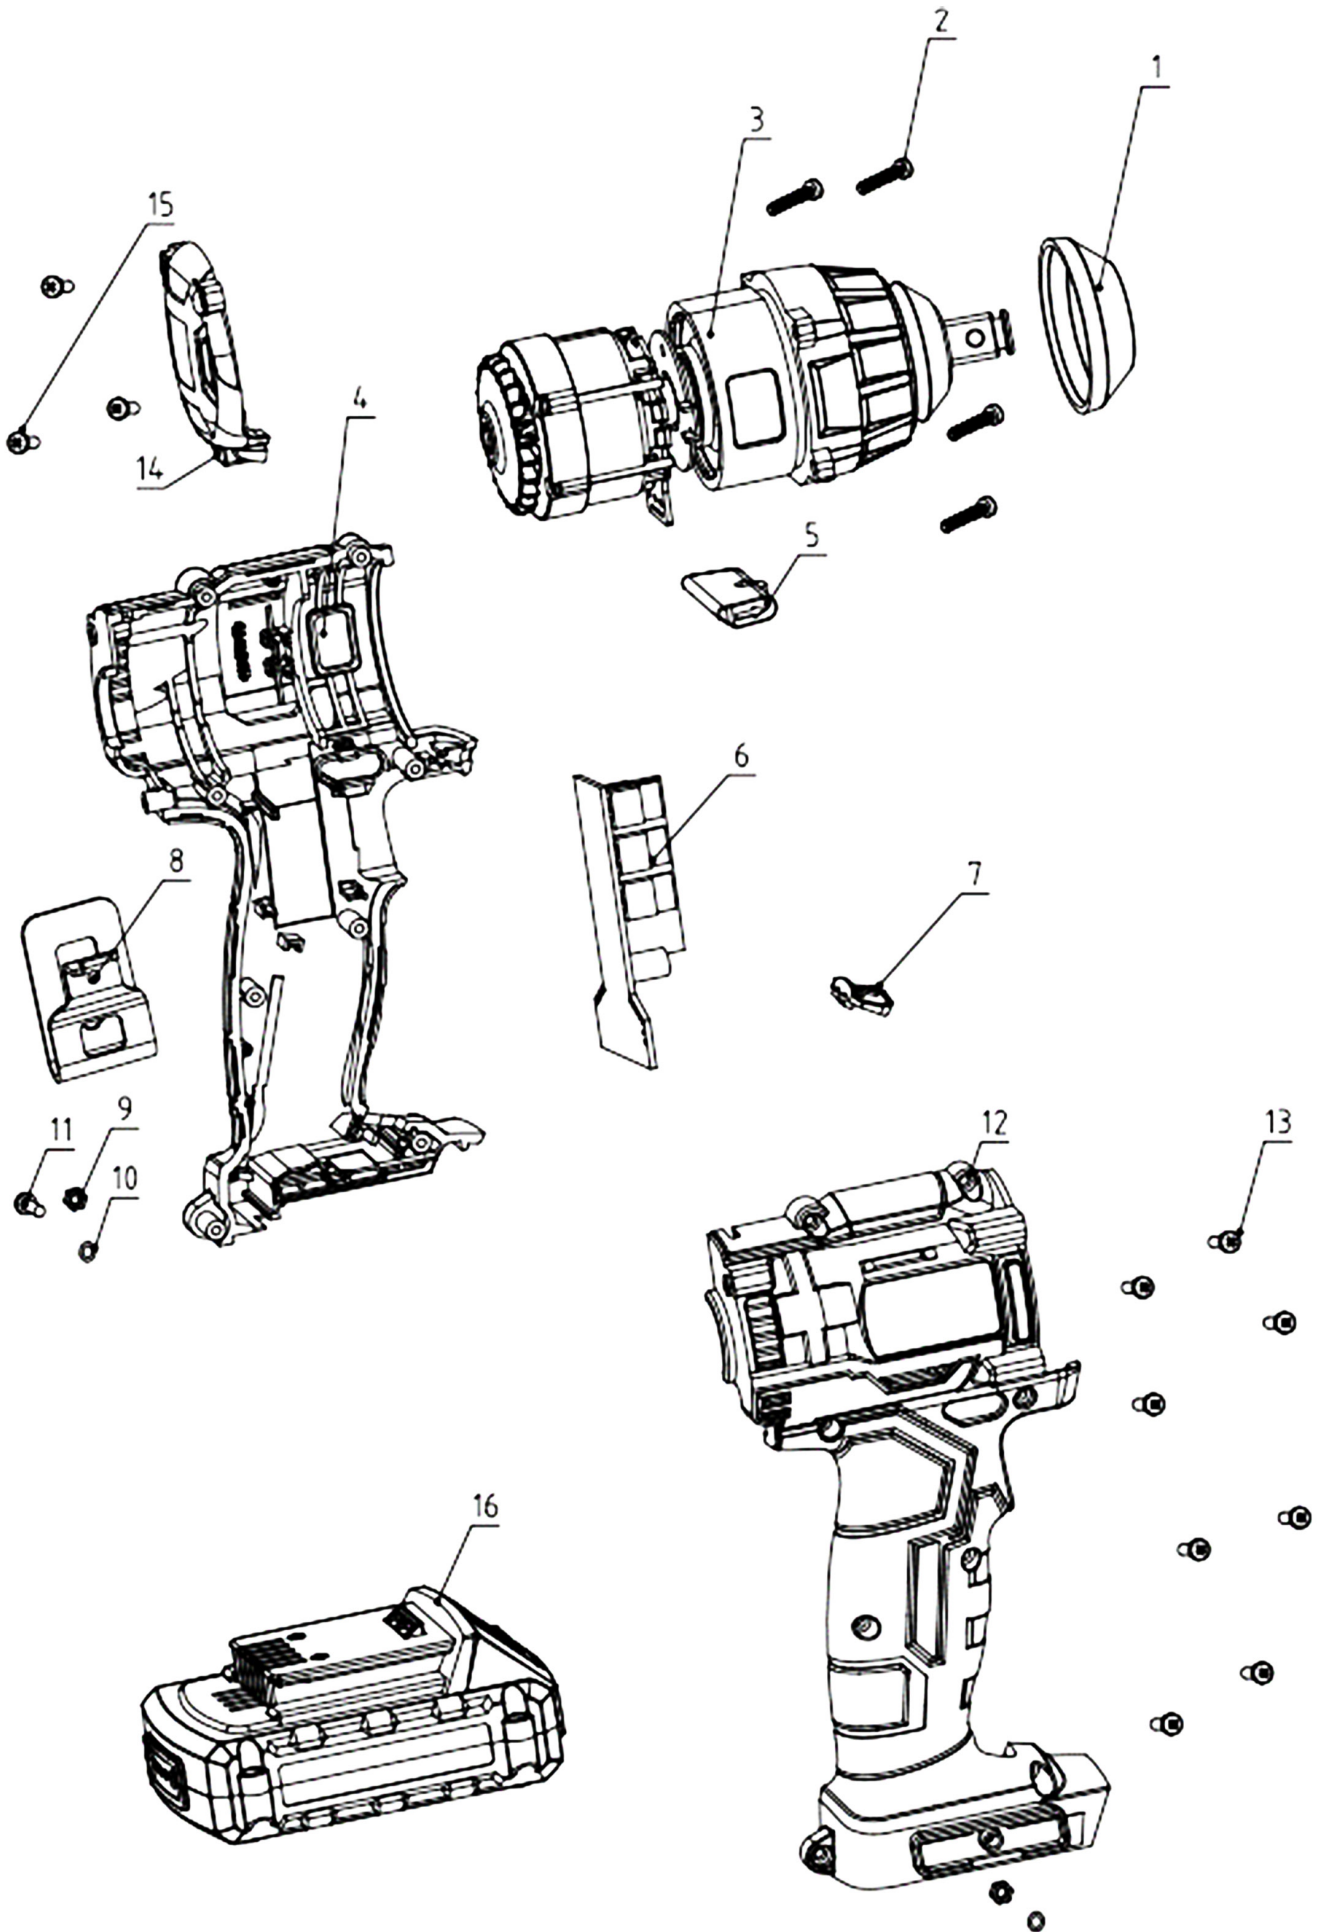

8791810\_201D

	description	popis	qty/ks	order No. / obj. číslo dílu	set order No. / obj. číslo sady
1	Head capsule rubber	gumová část hlavice	1		
2	Tapping screw	šroub	4		
3	Gearbox assembly	sestava převodové skříně	1		
4	Left housing	levý kryt	1		
5	R/L Button	tlačítko směru otáček	1		
6	Control board	spínač včetně plošné desky s kontakty	1		
7	Cover board	krycí deska	1		
8	Metal belt	kovový pás	1		
9	hexagon nut	matice	2		
10	Lock washer	podložka zámku	2		
11	Screw	šroub	1		
12	Right housing	pravý kryt	1		
13	Tapping screw	šroub	8		
14	Housing tail cover	zadní kryt	1		
15	Tapping screw	šroub	3		
16	Battery pack	baterie	1		