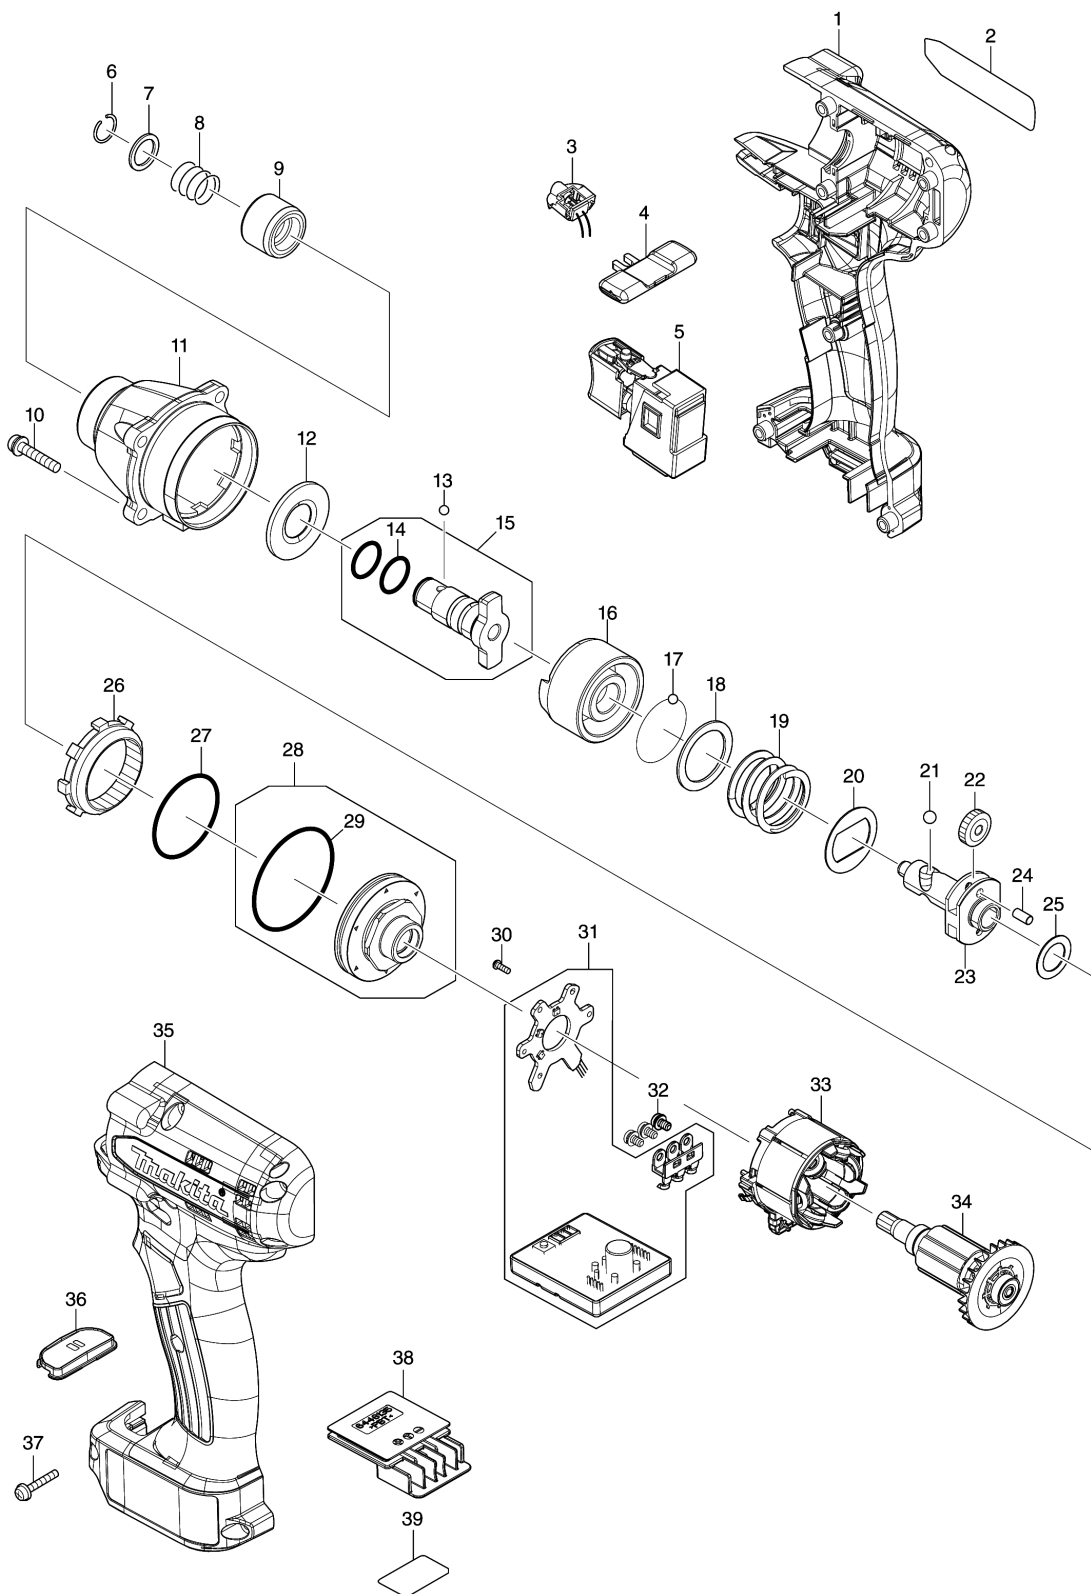

Model No.TD112D CORDLESS IMPACT DRIVER

Model No.TD112D CORDLESS IMPACT DRIVER

Položka	Číslo dílu	Popis	Změna	Množství	New/Old	Možnost 1	Možnost 2	Poznámka
001	183T35-7	HOUSING SET		1				
C10	931002-4	HEX. NUT M3		7				
D10		INC. 35						
002	811U28-7	TD112D NAME PLATE		1				
003	620999-9	LED CIRCUIT		1				
004	455053-8	F/R CHANGE LEVER		1				
005	140L08-5	SWITCH COMPLETE		1				
C10	422465-0	SWITCH COVER		1				
006	231951-8	RING SPRING 11		1				
007	267085-1	FLAT WASHER 12		1				
008	233005-7	COMPRESSION SPRING 13		1				
009	162257-2	SLEEVE		1				
010	265145-3	+ PAN HEAD SCREW M4X22		4				
011	141C02-6	HAMMER CASE COMPLETE		1				
012	261170-2	NYLON WASHER 14		1				
013	216001-0	STEEL BALL 3.5		2				
014	213118-0	O RING 12		2				
015	136500-5	ANVIL M ASSY		1				
D10		INC. 14						
016	327821-8	HAMMER		1				
017	216019-1	STEEL BALL 3		25				
018	267352-4	FLAT WASHER 22		1				
019	232701-4	COMPRESSION SPRING 21		1				
020	267813-4	WASHER 21		1				
021	216002-8	STEEL BALL 4.8		2				
022	221437-0	SPUR GEAR 17		2				
023	327818-7	SPINDLE		1				
024	268217-3	PIN 3.5		2				
025	253052-2	FLAT WASHER 12		1				
026	227316-0	INTERNAL GEAR 43		1				
027	213479-8	O RING 33		1				
028	136499-4	BEARING BOX ASS'Y		1				
D10		INC. 29						
029	213533-8	O-RING 39		1				
030	266490-9	TAPPING SCREW PT 2X6		3				
031	620F09-8	CONTROLLER		1				
032	652069-6	FLAT HEAD SCREW M3X6		3				
033	629A80-9	STATOR		1				
034	619415-6	ROTOR		1				
035	183T35-7	HOUSING SET		1				
C10	931002-4	HEX. NUT M3		7				
D10		INC. 1						
036	141C03-4	SWITCH PLATE COMPLETE		1				
C10	8037R1-3	SWITCH LABEL		1				
037	265095-2	PAN HEAD SCREW M3X20		7				

Model No.TD112D CORDLESS IMPACT DRIVER

Položka	Číslo dílu	Popis	Změna	Množství	New/Old	Možnost 1	Možnost 2	Poznámka
038	644813-5	TERMINAL		1				
039	811U35-0	TD112D SERIAL NO. LABEL		1				

Please order the parts with part number.