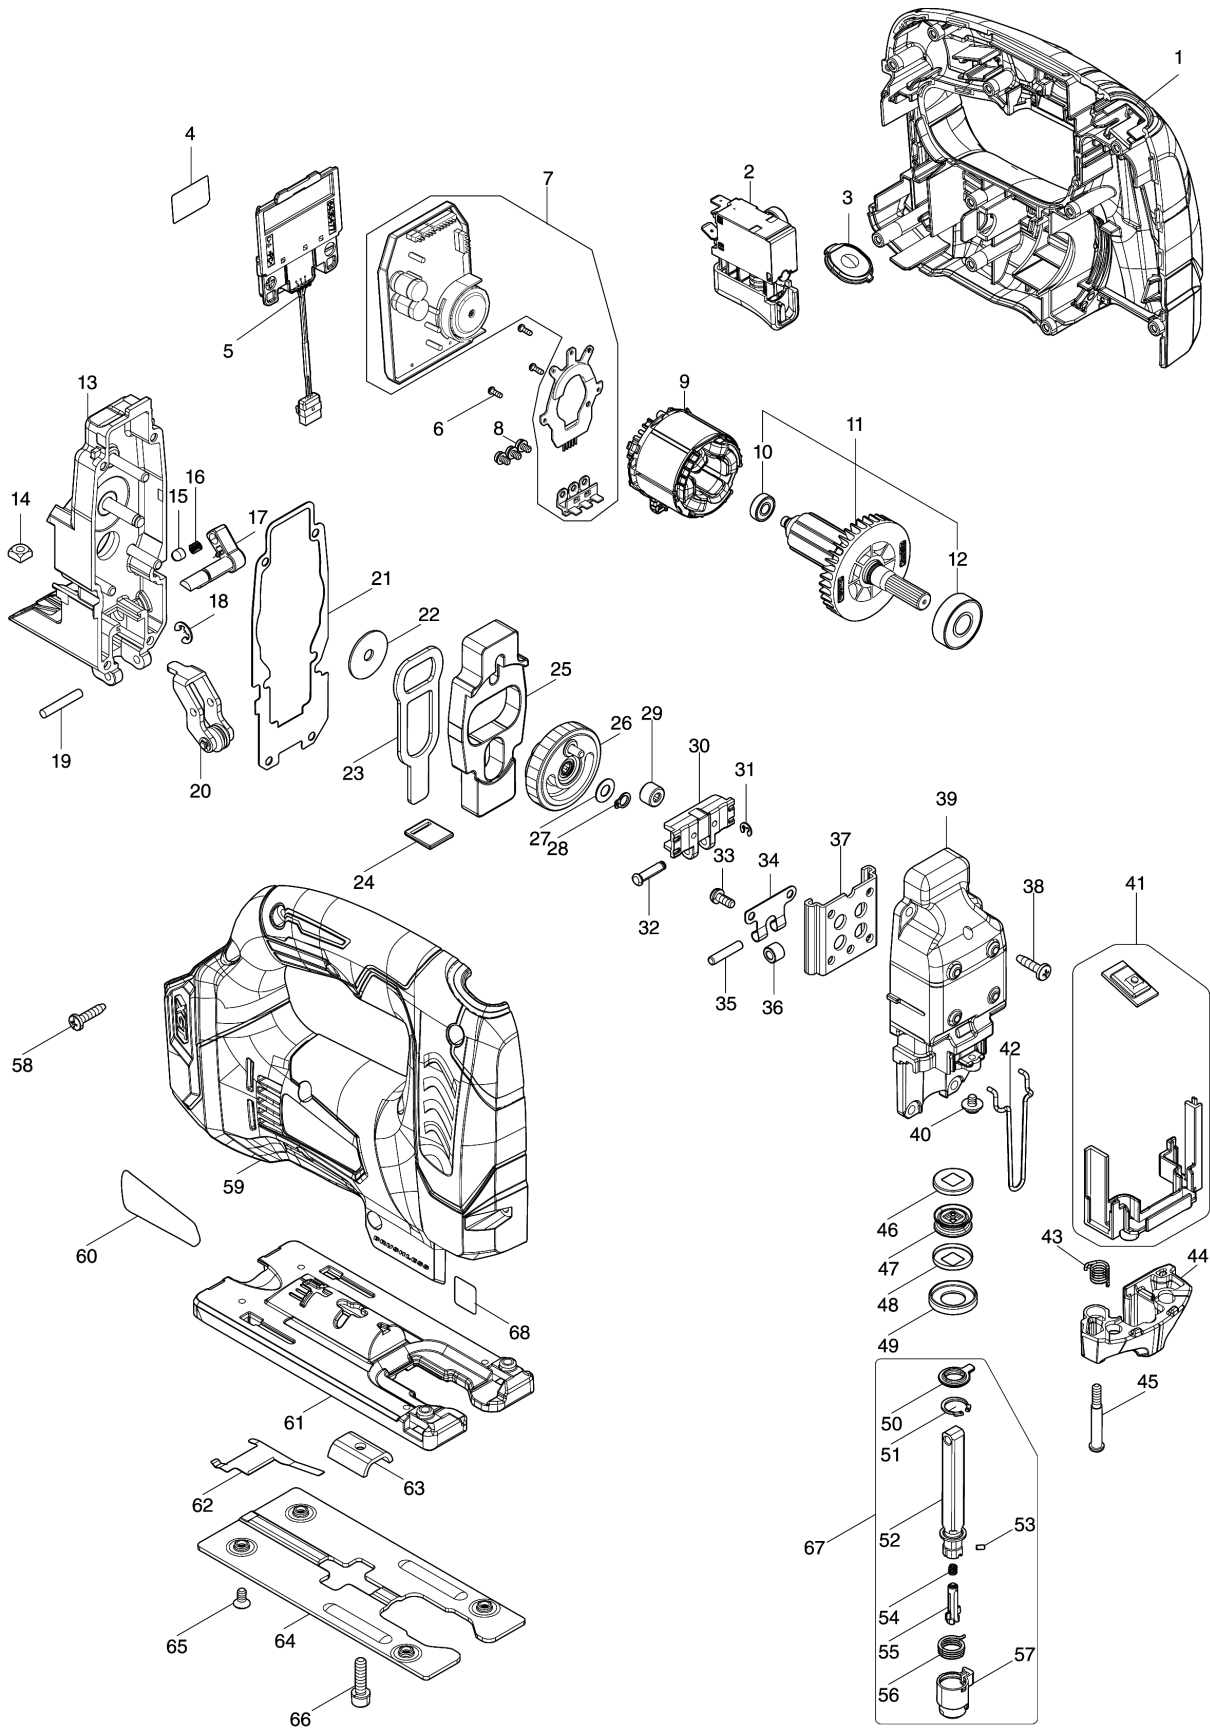

Model No. JV002G CORDLESS JIG SAW

Model No.JV002G CORDLESS JIG SAW

Položka	Číslo dílu	Popis	Změna	Množství	New/Old	Možnost 1	Možnost 2	Poznámka
001	1830C6-5	HOUSING SET		1				
C10	263005-3	RUBBER PIN 6		2				
D10		INC. 59						
002	650025-0	SWITCH C3JW-4B-2AL-R		1				
003	141U73-1	SWITCH PLATE COMPLETE		1				
004	8142W2-1	JV002G SERIAL NO.LABEL		1				
005	632P64-8	TERMINAL UNIT		1				
006	266490-9	TAPPING SCREW PT 2X6		3				
007	620N14-3	CONTROLLER		1				
008	652069-6	FLAT HEAD SCREW M3X6		3				
009	629B64-3	STATOR		1				
010	210039-7	BALL BEARING 695DDW		1				
011	519769-0	ROTOR ASS'Y		1				
D10		INC. 10,12						
012	210059-1	BALL BEARING 6000DDW		1				
013	142111-6	GEAR HOUSING COMPLETE		1				
014	252171-1	SQUARE NUT M5-8		1				
015	286032-3	CAP 5		1				
016	233139-6	COMPRESSION SPRING 3		1				
017	272280-0	LEVER 17		1				
018	961018-5	STOP RING E-5		1				
019	268063-4	PIN 4		1				
020	142110-8	RETAINER COMPLETE		1				
021	442195-7	GASKET		1				
022	253196-8	FLAT WASHER 6		1				
023	346688-5	PUSH PLATE		1				
024	454484-8	SEAL PLATE		1				
025	313260-8	BALANCE PLATE		1				
026	142109-3	GEAR COMPLETE		1				
027	253715-0	FLAT WASHER 6		1				
028	961002-0	RETAINING RING S-6		1				
029	212092-9	NEEDLE BEARING 407		1				
030	310837-0	SLIDER		1				
031	961017-7	STOP RING E-3		1				
032	268090-1	PIN 4		1				
033	911111-5	PAN HEAD SCREW M4X10 WITH W		4				
034	232207-2	LEAF SPRING		1				
035	256117-9	PIN 4		1				
036	214031-5	PLANE BEARING 4		1				
037	347B50-9	LINEAR GUIDE		1				
038	266034-5	TAPPING SCREW CT 4X16		4				
039	141R27-0	GEAR HOUSING COVER COMPLETE		1				
040	911104-2	PAN HEAD SCREW M4X6		1				
041	620N15-1	SWITCH UNIT		1				