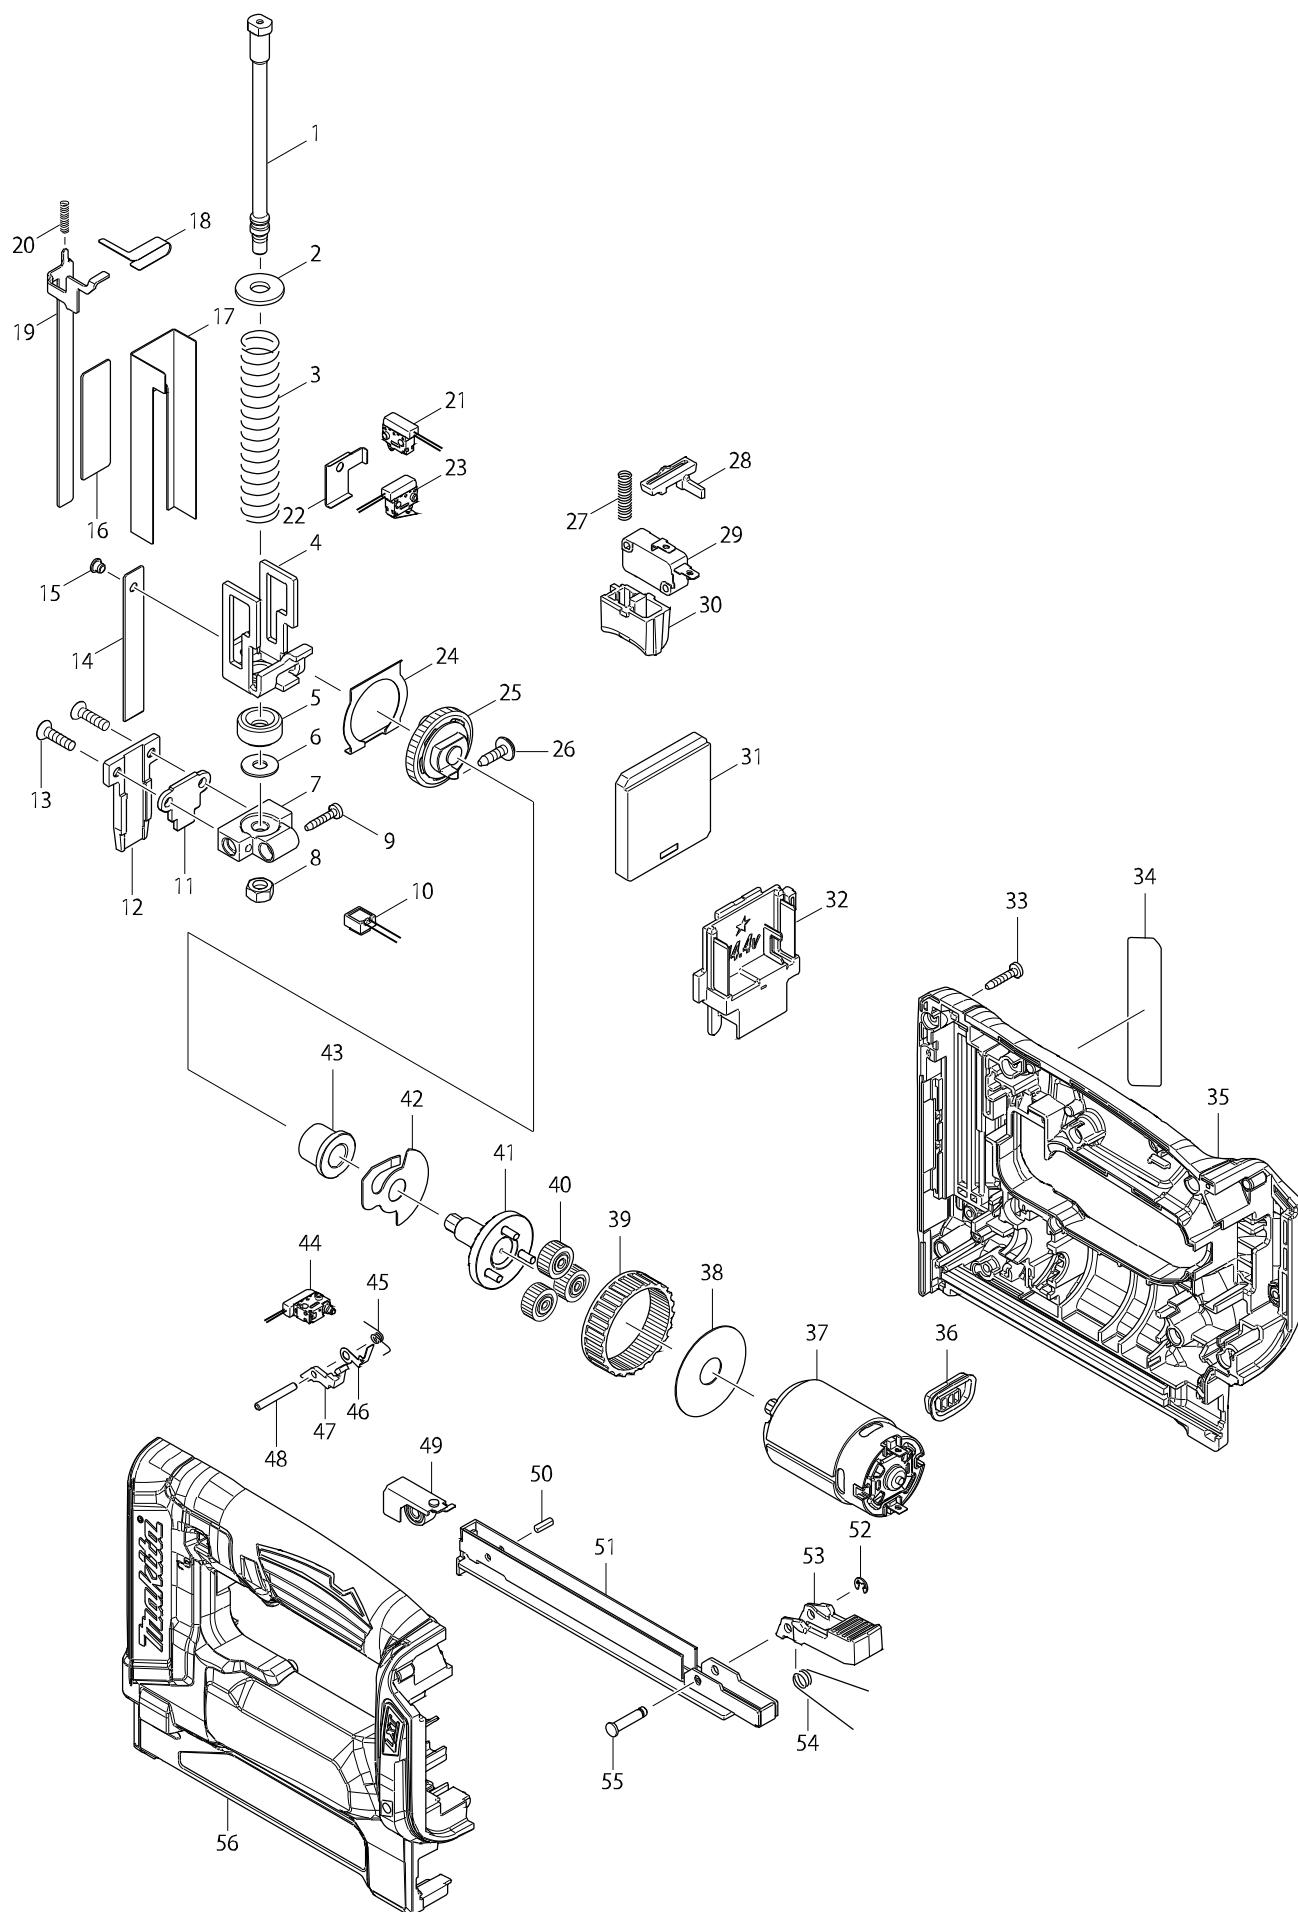

Číslo typu DST111 CORDLESS STAPLER

Položka	Číslo dílu	Popis	Změn	Množstv	N/O	Možnost 1	Možnost 2	Poznámka
001	326731-6	GUIDE BOLT		1				
002	253762-1	Scheibe 8		1				
003	232297-5	COMPRESSION SPRING 13		1				
004	347023-0	HAMMER		1				
005	424099-5	CUSHION		1				
006	253804-1	podložka 6		1				
007	319425-0	HOLDER		1	*			
007-1	319425-0	HOLDER	O	1				
008	931302-2	matka M6		1				
009	266130-9	šroub PT 3X		1	*			
010	620507-6	LED CIRCUIT		1				
011	347037-9	SET PLATE		1				
012	326738-2	DRIVER GUIDE		1				
013	251487-1	H.SOCKET C.S.HEAD SCREW M4X16		2				
014	347034-5	DRIVER		1				
015	256318-9	FLAT FILLISTER HD. PIN 4		1				
016	347038-7	UPPER PLATE		1				
017	347036-1	GUIDE PLATE		1				
018	232300-2	LEAF SPRING		1				
019	347042-6	CONTACT ARM		1				
020	232296-7	COMPRESSION SPRING 3		1	*			
020-1	232337-9	COMPRESSION SPRING 3	<	1				
021	632G60-2	SWITCH UNIT		1				
022	347039-5	SLIDE PLATE		1	*			
022-1	347121-0	SLIDE PLATE	<	1				
023	632G61-0	SWITCH UNIT		1				
024	347040-0	GEAR PLATE		1				
025	143770-9	SPUR GEAR 43 COMPLETE		1				
026	266901-4	TAPPING SCREW 4X14		1				
027	232299-1	COMPRESSION SPRING 5		1				
028	456799-9	TRIGGER LOCK		1				
029	650681-6	SWITCH D3V-16-3A5		1	*			
029-1	632J09-0	SWITCH UNIT	S	1				
030	456797-3	TRIGGER		1	*			
030-1	457303-7	TRIGGER	S	1				
031	620505-0	CONTROLLER		1				
032	643850-6	TERMINAL		1				
033	266130-9	šroub PT 3X		11				
034	852D77-3	DST111 NAME PLATE		1				
035	183D96-1	HOUSING SET		1				
C10	263005-3	vymezovací čep 6		2				
D10		INC. 56						
036	143778-3	INDICATOR PANEL COMPLETE		1				
037	629207-5	DC MOTOR		1				
038	267053-4	FLAT WASHER 12		1				
039	227166-3	INTERNAL GEAR 69		1				
040	221961-3	SPUR GEAR 27		3				
041	143777-5	SPUR GEAR 7 COMPLETE		1				