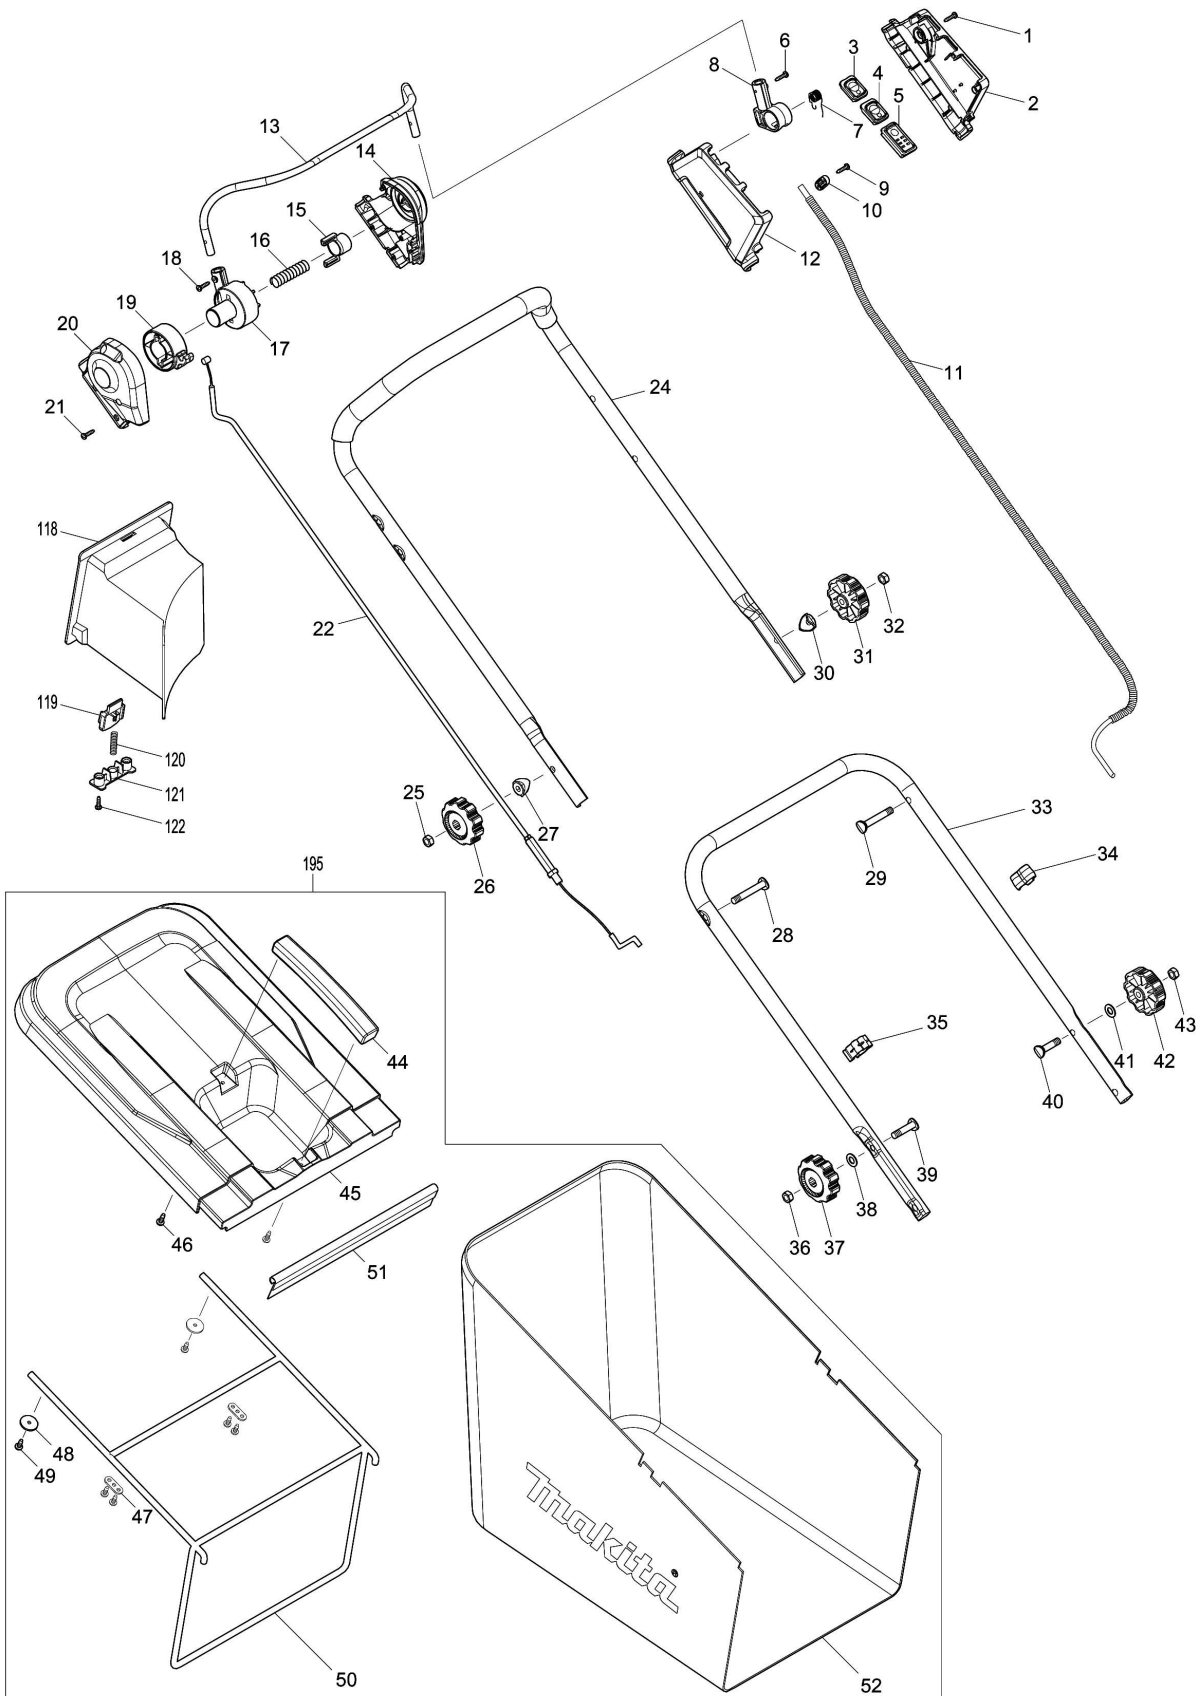

Model No.DLM460 460MM CORDLESS LAWN MOWER

### Model No.DLM460 460MM CORDLESS LAWN MOWER

## Model No.DLM460 460MM CORDLESS LAWN MOWER

Položka	Číslo dílu	Popis	Změna	Množství	New/Old	Možnost 1	Možnost 2	Poznámka
001	266326-2	TAPPING SCREW 4X18		4				
002	183K45-0	SWITCH BOX SET		1				
D10		INC. 12						
003	140F09-7	SWITCH CIRCUIT COMPLETE		1				
C10	810D46-0	SWITCH LABEL		1				
004	140F10-2	SWITCH CIRCUIT COMPLETE		1				
C10	818A74-1	SWITCH LABEL		1				
005	140F08-9	LED CIRCUIT COMPLETE		1				
C10	818A73-3	LED CIRCUIT COMPLETE		1				
006	266324-6	TAPPING SCREW 4X22		1				
007	232470-7	TORSION SPRING 12		1				
008	458803-0	LEVER SUPPORT		1				
009	266326-2	TAPPING SCREW 4X18		2				
010	687124-5	STRAIN RELIEF		1				
011	699115-4	POWER SUPPLY CORD UNIT		1				
012	183K45-0	SWITCH BOX SET		1				
D10		INC. 2						
013	327208-4	SWITCH LEVER		1				
014	183K56-5	LEVER BOX SET		1				
C10	818A72-5	INDICATION LABEL		1				
D10		INC. 20						
015	458807-2	LOCK OFF BUTTON		1				
016	231227-3	COMPRESSION SPRING 15		1				
017	458805-6	DRIVING SLEEVE A		1				
018	266324-6	TAPPING SCREW 4X22		1				
019	458806-4	DRIVING SLEEVE B		1				
020	183K56-5	LEVER BOX SET		1				
C10	818A72-5	INDICATION LABEL		1				
D10		INC. 14						
021	266326-2	TAPPING SCREW 4X18		4				
022	162509-1	CONTROL CABLE		1				
024	DA00001255	HANDLE UPPER + GRIP RUBBER		1				
025	DA00000563	HEXAGON NUT M8		1				
026	DA00000564	KNOB		1				
027	DA00000924	PLASTIC SADDLE WASHER 8		1				
028	DA00000569	SADDLE HEAD BOLT M8X58		1				
029	DA00000569	SADDLE HEAD BOLT M8X58		1				
030	DA00000924	PLASTIC SADDLE WASHER 8		1				
031	DA00000564	KNOB		1				
032	DA00000563	HEXAGON NUT M8		1				
033	671001606	LOWER HANDLE BAR		1				
034	458810-3	CABLE CLAMP		1				
035	671611001	CABLE CLIP		1				
036	DA00000563	HEXAGON NUT M8		1				
037	DA00000564	KNOB		1				