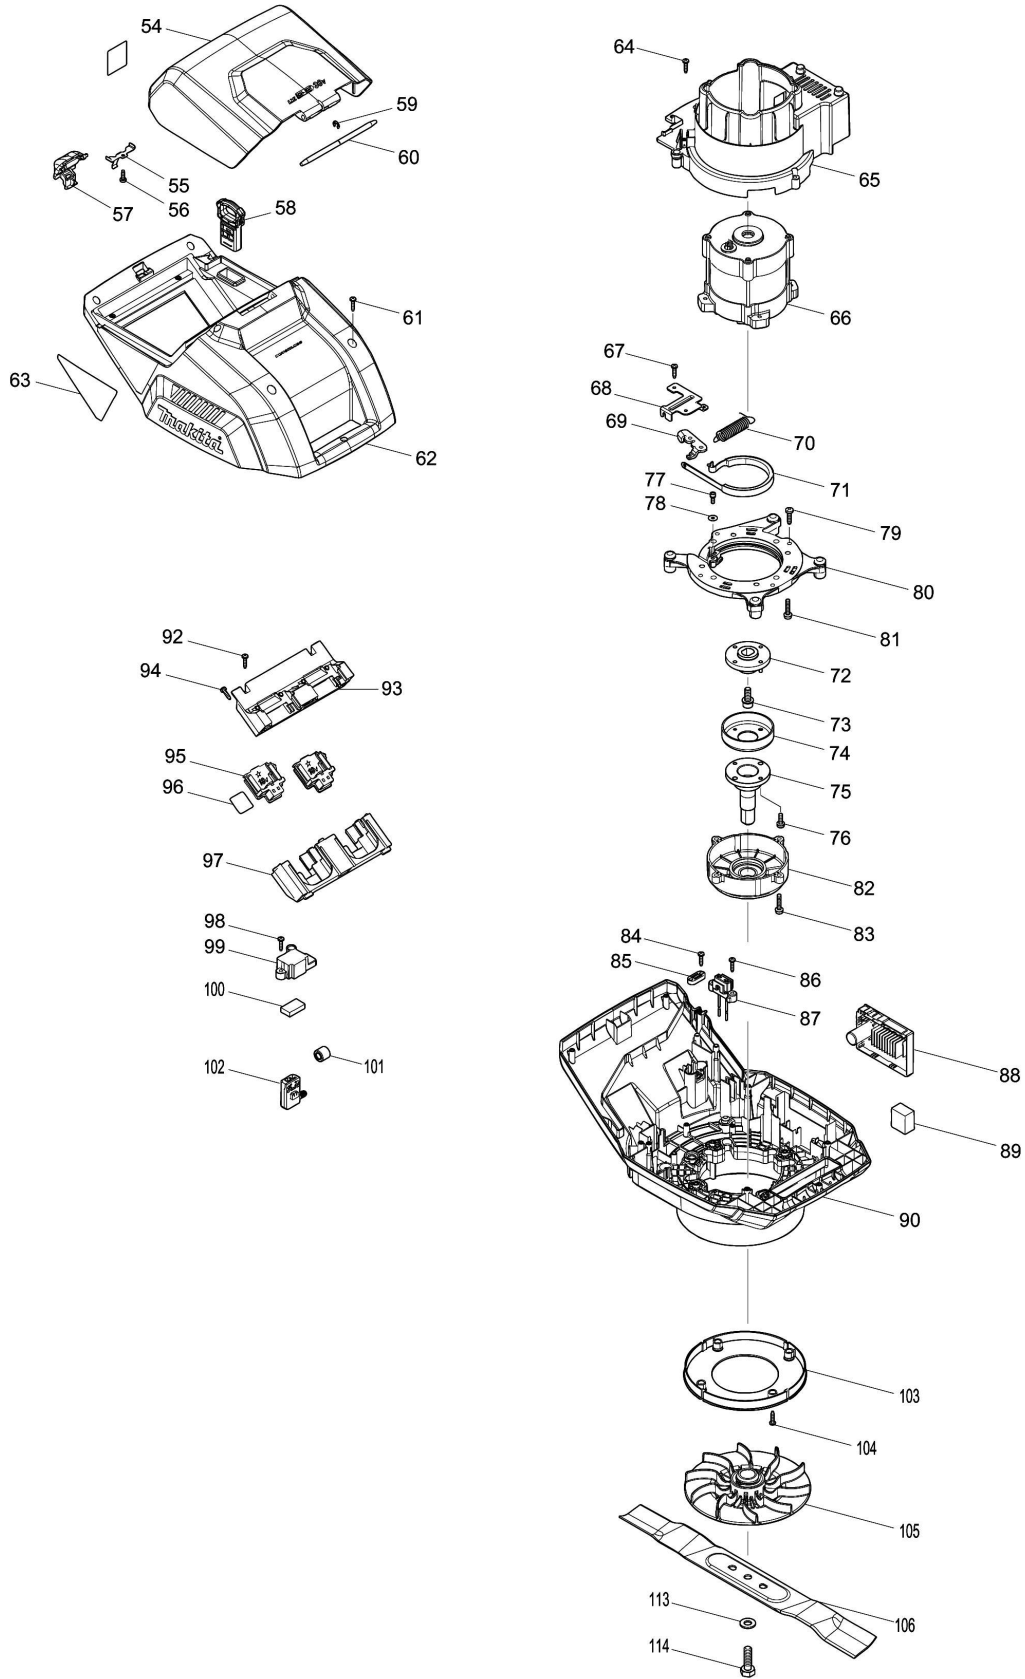

Model No.DLM460 460MM CORDLESS LAWN MOWER

### Model No.DLM460 460MM CORDLESS LAWN MOWER

## Model No.DLM460 460MM CORDLESS LAWN MOWER

Položka	Číslo dílu	Popis	Změna	Množství	New/Old	Možnost 1	Možnost 2	Poznámka
001	266326-2	TAPPING SCREW 4X18		4				
002	183K45-0	SWITCH BOX SET		1				
D10		INC. 12						
003	140F09-7	SWITCH CIRCUIT COMPLETE		1				
C10	810D46-0	SWITCH LABEL		1				
004	140F10-2	SWITCH CIRCUIT COMPLETE		1				
C10	818A74-1	SWITCH LABEL		1				
005	140F08-9	LED CIRCUIT COMPLETE		1				
C10	818A73-3	LED CIRCUIT COMPLETE		1				
006	266324-6	TAPPING SCREW 4X22		1				
007	232470-7	TORSION SPRING 12		1				
008	458803-0	LEVER SUPPORT		1				
009	266326-2	TAPPING SCREW 4X18		2				
010	687124-5	STRAIN RELIEF		1				
011	699115-4	POWER SUPPLY CORD UNIT		1				
012	183K45-0	SWITCH BOX SET		1				
D10		INC. 2						
013	327208-4	SWITCH LEVER		1				
014	183K56-5	LEVER BOX SET		1				
C10	818A72-5	INDICATION LABEL		1				
D10		INC. 20						
015	458807-2	LOCK OFF BUTTON		1				
016	231227-3	COMPRESSION SPRING 15		1				
017	458805-6	DRIVING SLEEVE A		1				
018	266324-6	TAPPING SCREW 4X22		1				
019	458806-4	DRIVING SLEEVE B		1				
020	183K56-5	LEVER BOX SET		1				
C10	818A72-5	INDICATION LABEL		1				
D10		INC. 14						
021	266326-2	TAPPING SCREW 4X18		4				
022	162509-1	CONTROL CABLE		1				
024	DA00001255	HANDLE UPPER + GRIP RUBBER		1				
025	DA00000563	HEXAGON NUT M8		1				
026	DA00000564	KNOB		1				
027	DA00000924	PLASTIC SADDLE WASHER 8		1				
028	DA00000569	SADDLE HEAD BOLT M8X58		1				
029	DA00000569	SADDLE HEAD BOLT M8X58		1				
030	DA00000924	PLASTIC SADDLE WASHER 8		1				
031	DA00000564	KNOB		1				
032	DA00000563	HEXAGON NUT M8		1				
033	671001606	LOWER HANDLE BAR		1				
034	458810-3	CABLE CLAMP		1				
035	671611001	CABLE CLIP		1				
036	DA00000563	HEXAGON NUT M8		1				
037	DA00000564	KNOB		1				