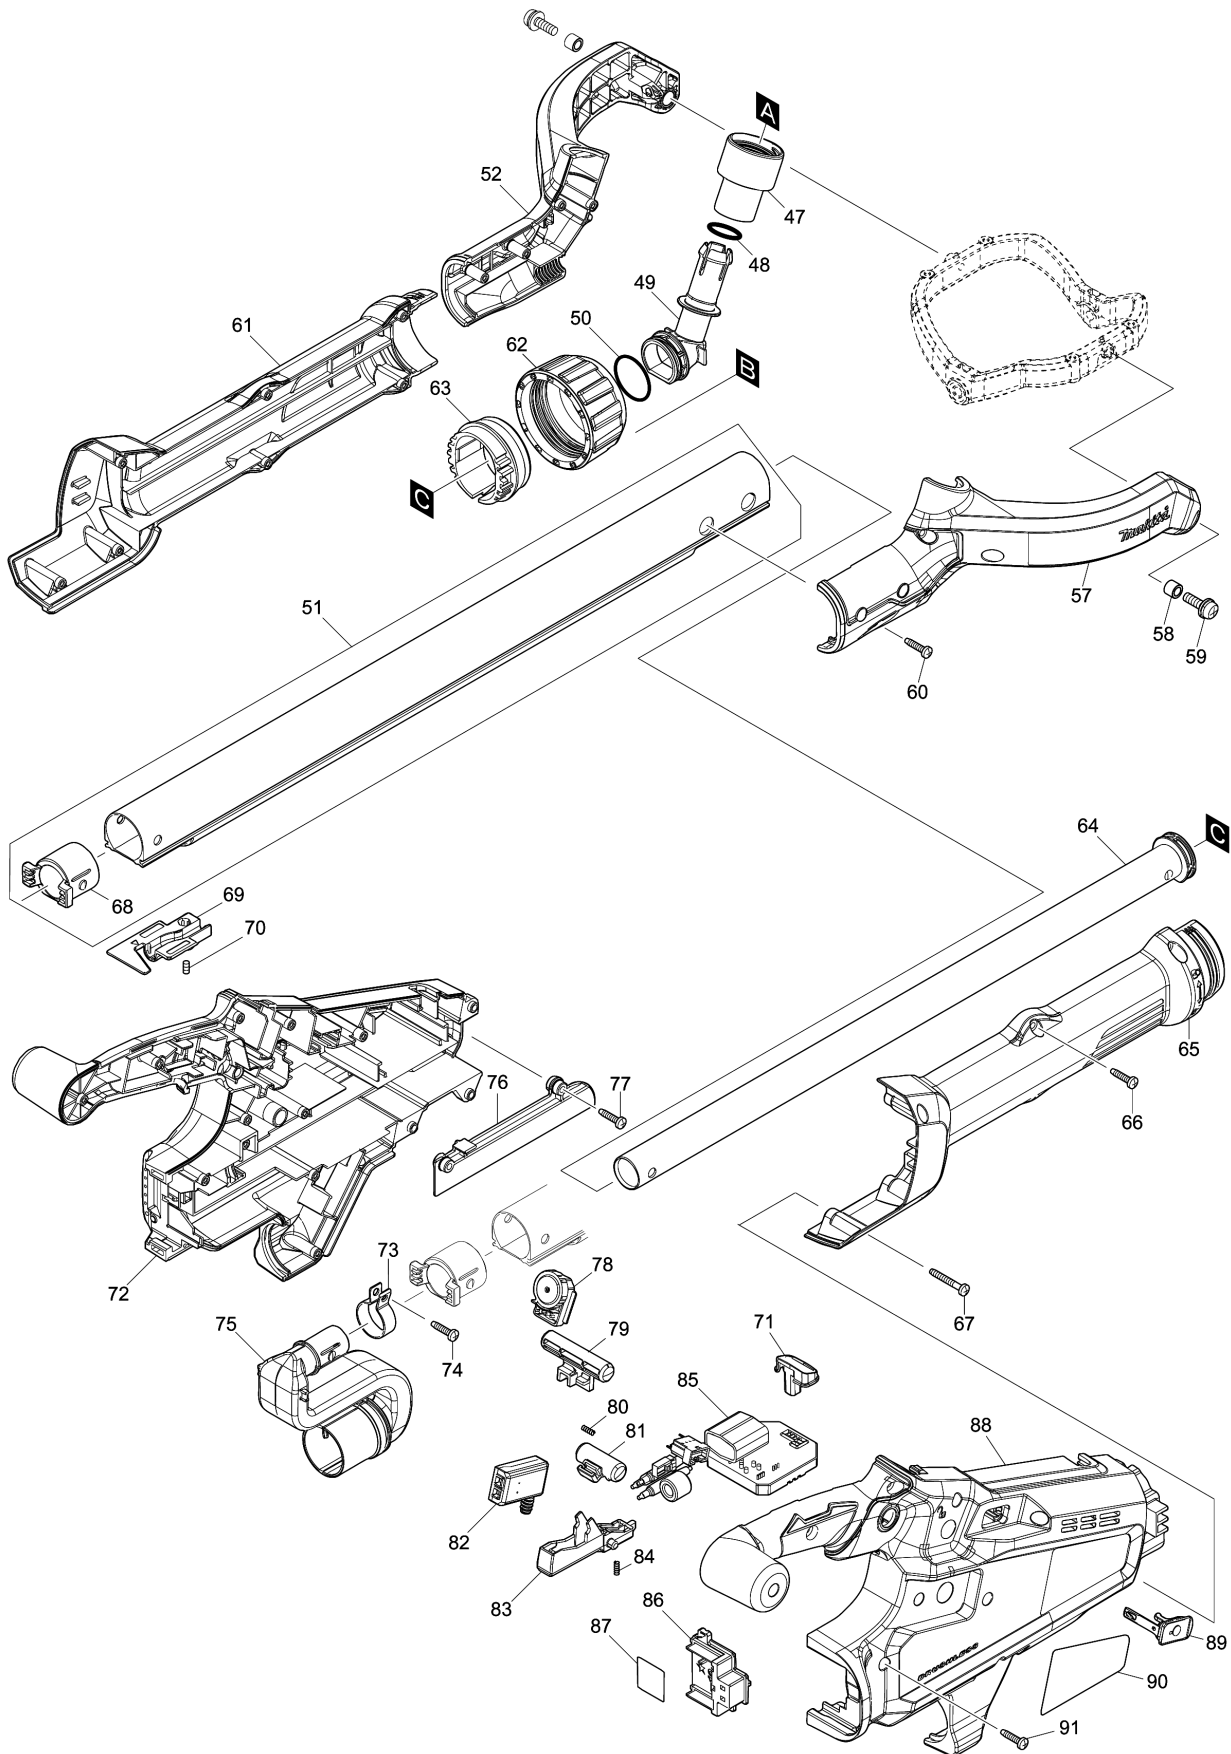

# Model No.DSL800 225MM CORDLESS DRYWALL SANDER

## Model No.DSL800 225MM CORDLESS DRYWALL SANDER

Položka	Číslo dílu	Popis	Změna	Množství	New/Old	Možnost 1	Možnost 2	Poznámka
001	245058-4	HOSE 28-0.25		1				
002	459217-6	HEAD COVER		1				
003	422446-4	RUBBER CAP		2				
004	699129-3	POWER SUPPLY CORD UNIT		1				
005	183L77-3	MOTOR HOUSING SET		1				
D10		INC. 17						
006	687261-5	STRAIN RELIEF		1				
007	265995-6	TAPPING SCREW 4X18		1				
008	266490-9	TAPPING SCREW PT 2X6		3				
009	620B02-8	CONTROLLER B		1				
010	652069-6	FLAT HEAD SCREW M3X6		3				
011	629409-3	STATOR		1				
012	519567-2	ROTOR ASSY		1				
D10		INC. 13-15						
013	210039-7	BALL BEARING 695DDW		1				
014	210023-2	BALL BEARING 627DDW		1				
015	226888-2	SPUR GEAR 19		1				
016	265995-6	TAPPING SCREW 4X18		4				
017	183L77-3	MOTOR HOUSING SET		1				
D10		INC. 5						
018	266429-2	TAPPING SCREW 3X16		6				
019	253437-2	FLAT WASHER 23		1				
020	226886-6	SPUR GEAR 14		3				
021	212131-5	NEEDLE CAGE 307		3				
022	140J82-1	SPUR GEAR 17 COMPLETE		1				
023	226890-5	INTERNAL GEAR 47		1				
024	226885-8	SPUR GEAR 13		5				
025	140J81-3	CARRIER COMPLETE		1				
026	226889-0	INTERNAL GEAR 43		1				
027	267789-5	FLAT WASHER 18		1				
028	213606-7	O RING 48		1				
029	459216-8	GEAR HOUSING		1				
030	961052-5	RETAINING RING S-12		1				
031	211150-8	BALL BEARING 6901ZZ		1				
032	253746-9	FLAT WASHER 12		1				
033	210105-0	BALL BEARING 6001LLU		1				
034	327318-7	SPINDLE		1				
035	319823-8	BEARING RETAINER 47		1				
036	265995-6	TAPPING SCREW 4X18		2				
037	459218-4	COVER		1				
038	140L62-9	BEARING COVER COMPLETE		2				
039	266901-4	TAPPING SCREW 4X14		2				