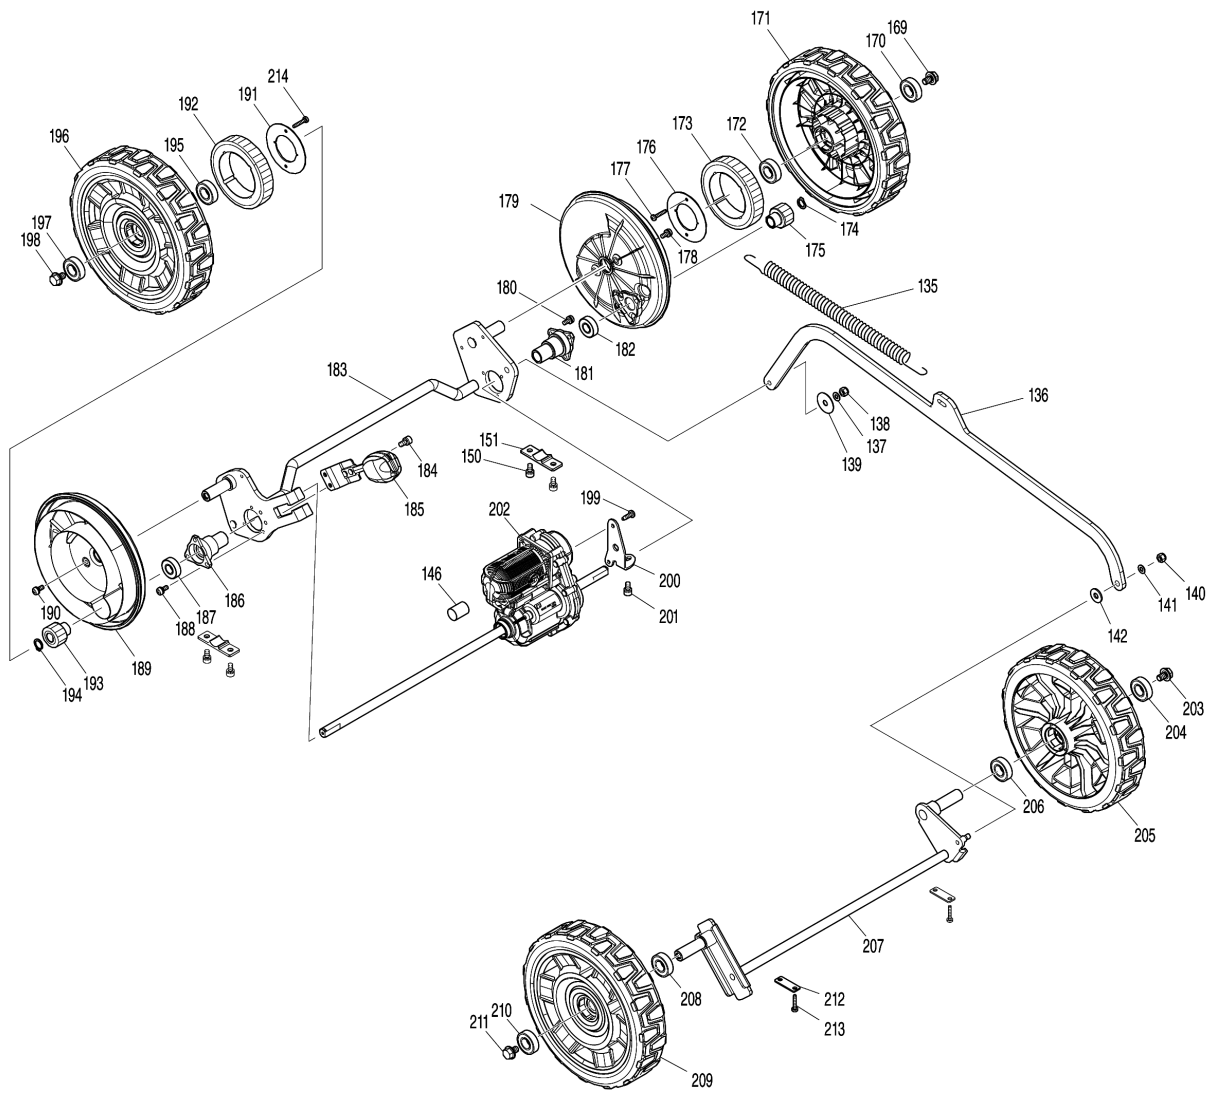

### Model No.DLM532 530MM CORDLESS LAWN MOWER

## Model No.DLM532 530MM CORDLESS LAWN MOWER

Položka	Číslo dílu	Popis	Změna	Množství	New/Old	Možnost 1	Možnost 2	Poznámka
001	327425-6	DRIVING LEVER		1				
002	459859-6	DRIVING LEVER HOLDER		1				
003	232566-4	TORSION SPRING 12		1				
004	911138-5	PAN HEAD SCREW M4X20		1				
005	459864-3	DRIVING LEVER SUPPORT L		1				
006	267136-0	FLAT WASHER 5		1				
007	266424-2	TAPPING SCREW 4X20		1				
008	266424-2	TAPPING SCREW 4X20		1				
009	267136-0	FLAT WASHER 5		1				
010	459858-8	DRIVING LEVER SUPPORT R		1				
011	911138-5	PAN HEAD SCREW M4X20		1				
012	459859-6	DRIVING LEVER HOLDER		1				
013	266424-2	TAPPING SCREW 4X20		6				
014	183N90-3	SWITCH BOX SET		1				
D10		INC. 26						
015	140F09-7	SWITCH CIRCUIT COMPLETE		1				
C10	810D46-0	SWITCH LABEL		1				
016	140F10-2	SWITCH CIRCUIT COMPLETE		1				
C10	818A74-1	SWITCH LABEL		1				
017	232575-3	TORSION SPRING 12		1				
018	266424-2	TAPPING SCREW 4X20		2				
019	687124-5	STRAIN RELIEF		1				
020	459860-1	SWITCH BOX		1				
021	620C48-0	INDICATION CIRCUIT COMPLETE		1				
C10	8007C8-5	INDICATION LABEL		1				
022	620415-1	SUB CONTROLLER		1				
023	651083-9	SWITCH C3XA-1PSPM		1				
024	459866-9	SPEED LEVER HOLDER		1				
025	213897-0	O-RING 26		1				
026	183N90-3	SWITCH BOX SET		1				
D10		INC. 14						
027	266424-2	TAPPING SCREW 4X20		5				
028	459865-1	SPEED LEVER		1				
029	266424-2	TAPPING SCREW 4X20		1				
030	911138-5	PAN HEAD SCREW M4X20		1				
031	459863-5	SWITCH LEVER SUPPORT L		1				
C10	931102-0	HEX. NUT M4		1				
032	327424-8	SWITCH LEVER		1				
033	459856-2	SWITCH LEVER SUPPORT R		1				
C10	931102-0	HEX. NUT M4		1				
034	911138-5	PAN HEAD SCREW M4X20		1				
035	183P40-0	LEVER BOX SET		1				