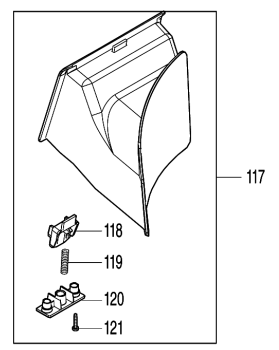

## Model No.DLM532 530MM CORDLESS LAWN MOWER

Položka	Číslo dílu	Popis	Změna	Množství	New/Old	Možnost 1	Možnost 2	Poznámka
001	327425-6	DRIVING LEVER		1				
002	459859-6	DRIVING LEVER HOLDER		1				
003	232566-4	TORSION SPRING 12		1				
004	911138-5	PAN HEAD SCREW M4X20		1				
005	459864-3	DRIVING LEVER SUPPORT L		1				
006	267136-0	FLAT WASHER 5		1				
007	266424-2	TAPPING SCREW 4X20		1				
008	266424-2	TAPPING SCREW 4X20		1				
009	267136-0	FLAT WASHER 5		1				
010	459858-8	DRIVING LEVER SUPPORT R		1				
011	911138-5	PAN HEAD SCREW M4X20		1				
012	459859-6	DRIVING LEVER HOLDER		1				
013	266424-2	TAPPING SCREW 4X20		6				
014	183N90-3	SWITCH BOX SET		1				
D10		INC. 26						
015	140F09-7	SWITCH CIRCUIT COMPLETE		1				
C10	810D46-0	SWITCH LABEL		1				
016	140F10-2	SWITCH CIRCUIT COMPLETE		1				
C10	818A74-1	SWITCH LABEL		1				
017	232575-3	TORSION SPRING 12		1				
018	266424-2	TAPPING SCREW 4X20		2				
019	687124-5	STRAIN RELIEF		1				
020	459860-1	SWITCH BOX		1				
021	620C48-0	INDICATION CIRCUIT COMPLETE		1				
C10	8007C8-5	INDICATION LABEL		1				
022	620415-1	SUB CONTROLLER		1				
023	651083-9	SWITCH C3XA-1PSPM		1				
024	459866-9	SPEED LEVER HOLDER		1				
025	213897-0	O-RING 26		1				
026	183N90-3	SWITCH BOX SET		1				
D10		INC. 14						
027	266424-2	TAPPING SCREW 4X20		5				
028	459865-1	SPEED LEVER		1				
029	266424-2	TAPPING SCREW 4X20		1				
030	911138-5	PAN HEAD SCREW M4X20		1				
031	459863-5	SWITCH LEVER SUPPORT L		1				
C10	931102-0	HEX. NUT M4		1				
032	327424-8	SWITCH LEVER		1				
033	459856-2	SWITCH LEVER SUPPORT R		1				
C10	931102-0	HEX. NUT M4		1				
034	911138-5	PAN HEAD SCREW M4X20		1				
035	183P40-0	LEVER BOX SET		1				