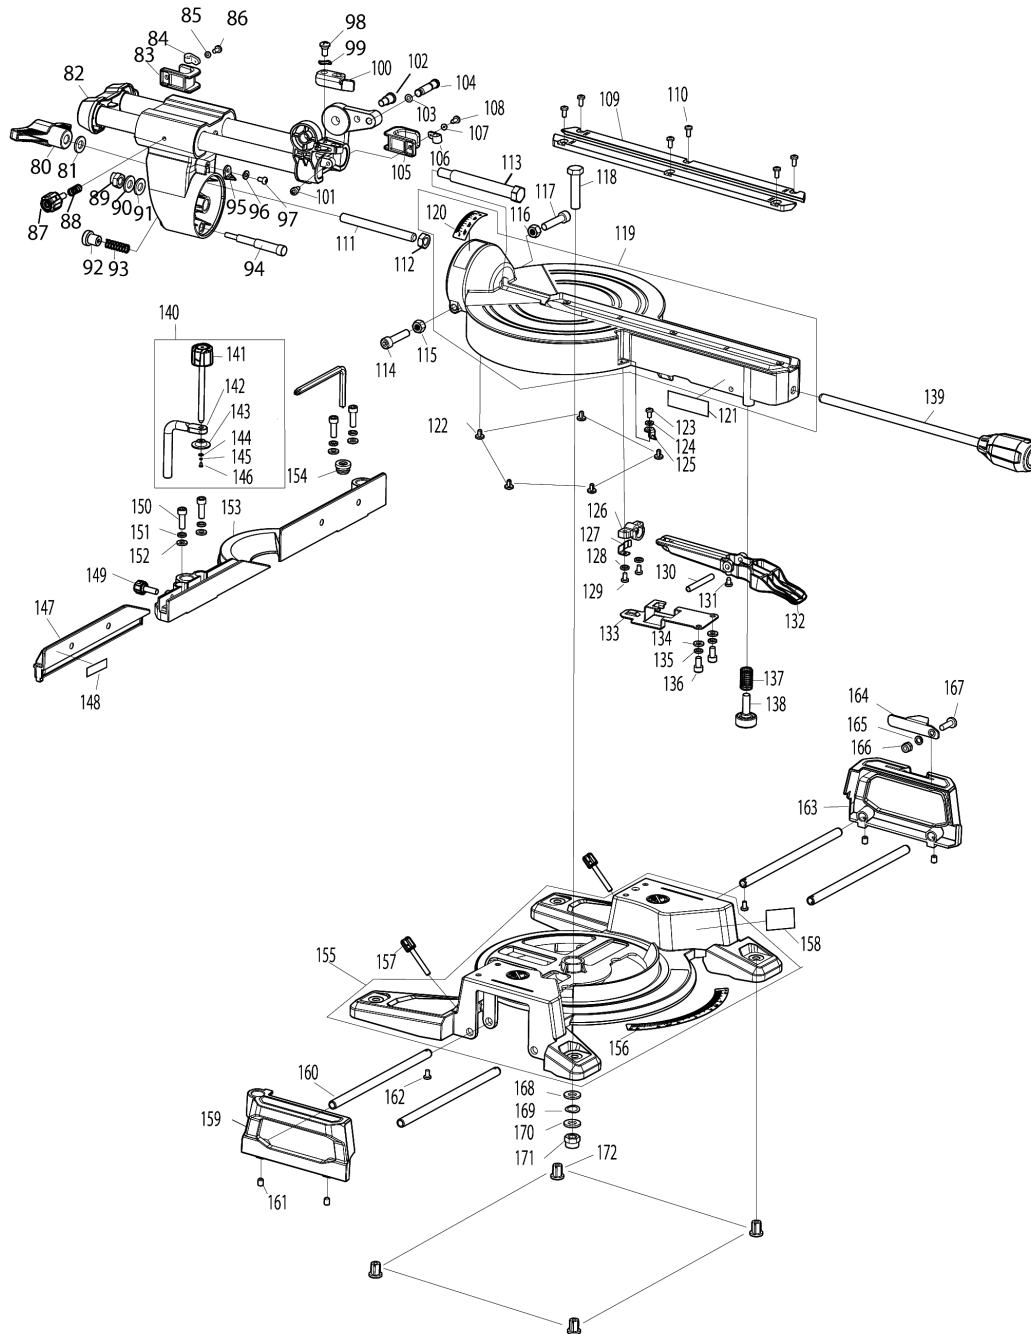

Model No.LS0816F 216MM SLIDE COMPOUND MITER SAW

Model No.LS0816F 216MM SLIDE COMPOUND MITER SAW

Položka	Číslo dílu	Popis	Změna	Množství	New/Old	Možnost 1	Možnost 2	Poznámka
001	JM00000583	HANDLE LEFT		1				
002	JM23000154	PW SUPPLY CORD H05VV-F 1-2 EU		1				
003	JM23100165	CORD GUARD S		1				
004	JM00000584	CORD CLAMP		1				
005	JM00000548	TAPPING SCREW ST4.2X13		2				
006	JM23100171	TERMINAL BLOCK 2P		1				
007	JM00000573	PW CIRCUIT FOR LED LAMP		1				
008	JM23100177	kolík		1				
009	JM00000582	COMPRESSION SPRING		1				
010	JM00000581	LOCK OFF LINK ROCKER		1				
011	JM00000576	SWITCH		1				
012	JM00000575	SWITCH LEVER		1				
013	JM00000578	FERRITE RING		1				
014	JM23100169	CAPACITOR		1				
015	JM00000580	HANDLE RIGHT		1				
016	JM00000579	LAMP SWITCH		1				
017	JM00000548	TAPPING SCREW ST4.2X13		5				
018	JM00000551	PAN HEAD SCREW M5X30		3				
019	JM00000535	DUST BAG ASSY		1				
D10		INC. 20						
020	JM00000534	DUST BAG CLAMP		1				
021	JM27000317	FLAT HEAD SCREW M5X16		2				
022	JM00000542	SPINDLE GEAR ASSY		1				
023	JM00000527	UPPER BLADE GUARD COMP		1				
024	JM23500001	ARMATURE ASSY (230V)		1				
D10		INC. 25,26						
025	JM23500137	BALL BEARING 6201		1				
026	JM23500111	BALL BEARING 608		1				
027	JM00000569	SPINDLE LOCK LEVER COMPLETE		1				
028	JM23500112	DAMPING RING		1				
029	JM00000556	BUFFLE PLATE		1				
030	JM00000555	SELF TAPPING SCREW ST4.2X65		2				
031	JM23500004	FIELD 230V		1				
032	JM00000599	MOTOR HOUSING ASSY		1				
033	JM00000558	NAME PLATE EU		1				
034	JM00000567	BRUSH CAP		2				
035	JM00000566	CARBON BRUSH 2PCS SET		1				
036	JM23100007	FLAT WASHER 5		4				
037	JM00000551	PAN HEAD SCREW M5X30		4				
038	JM00000549	MOTOR END COVER		1				
039	JM00000548	TAPPING SCREW ST4.2X13		2				
040	JM00000518	TORSION SPRING 41		1				
041	JM00000519	SPRING BUSH		1				
042	JM00000497	PIVOT SHAFT 12X107		1				

Please order the parts with part number.

Print Date 20/11/2023