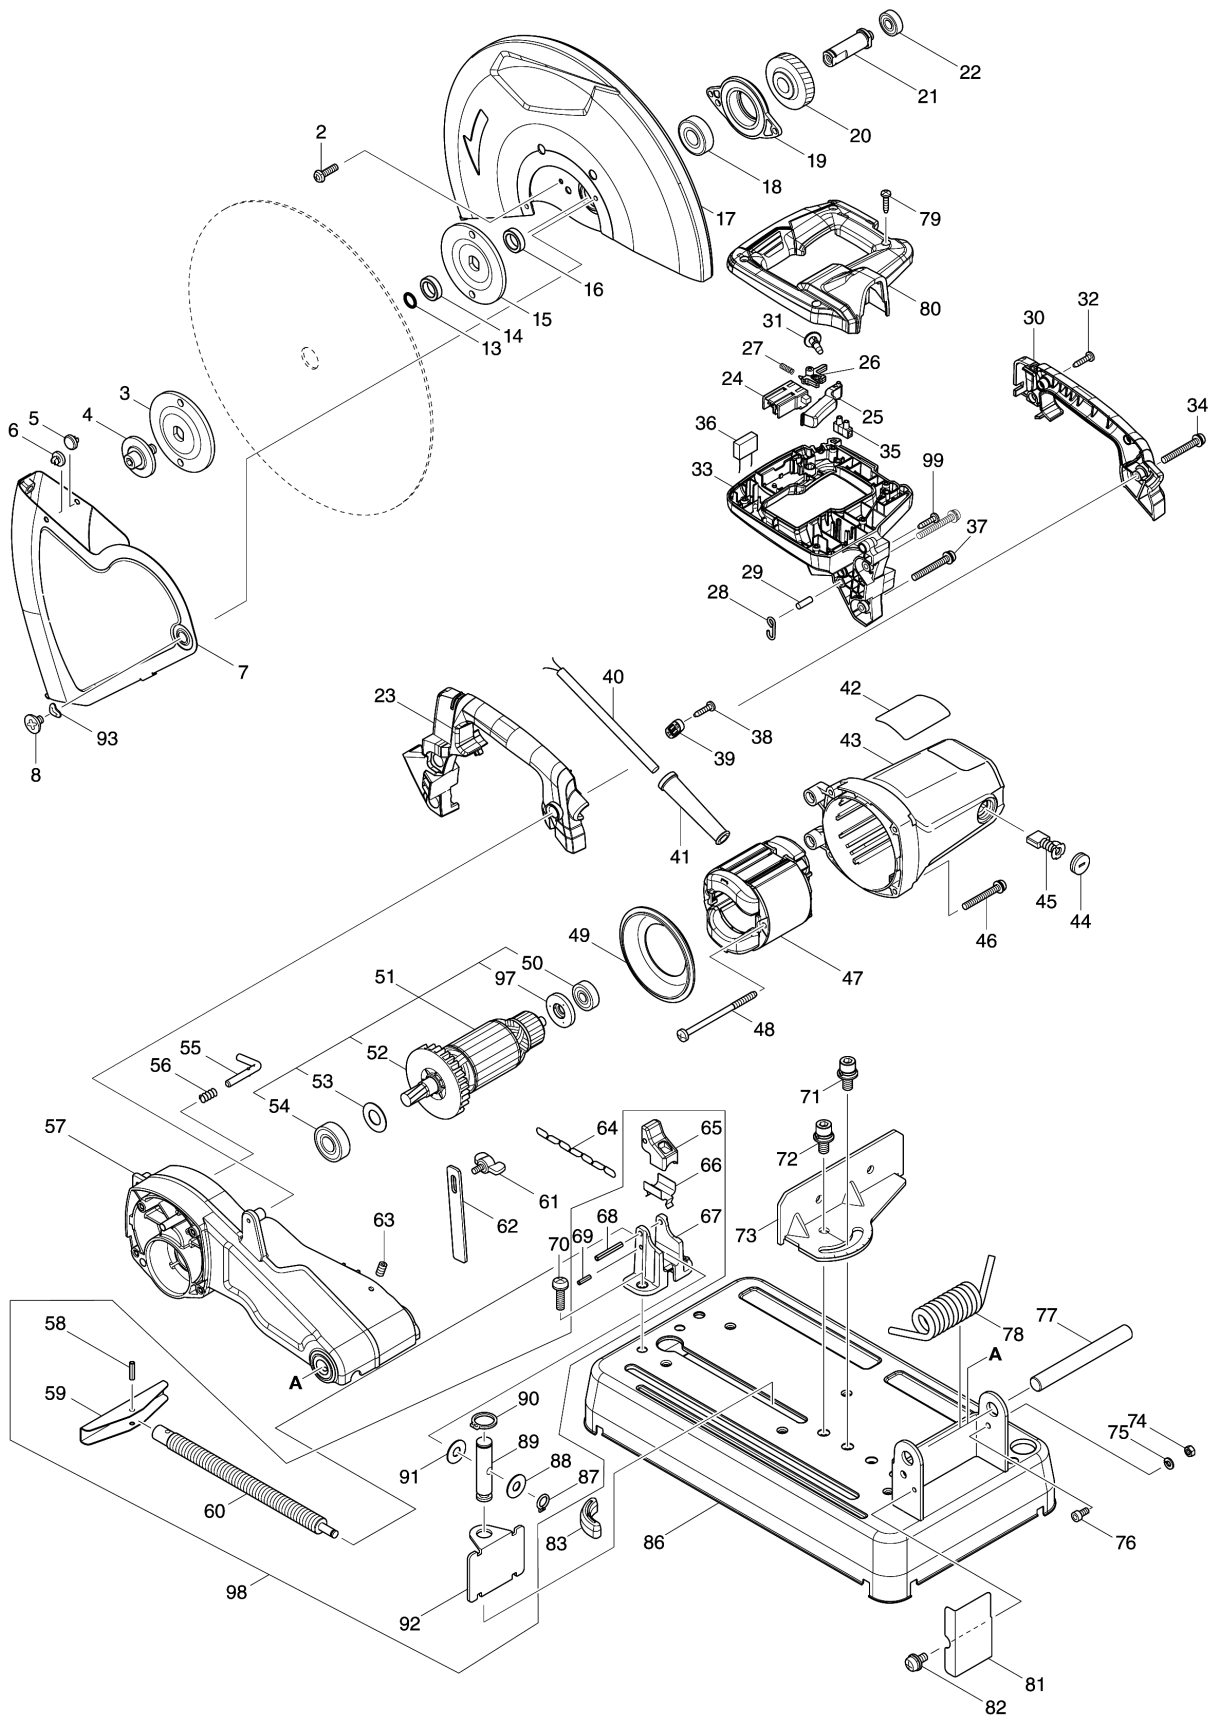

Model No.M2402 355MM PORTABLE CUT OFF

Model No.M2402 355MM PORTABLE CUT OFF

Položka	Číslo dílu	Popis	Změna	Množství	New/Old	Možnost 1	Možnost 2	Poznámka
002	265122-5	PAN HEAD SCREW M5X20		4				
003	224456-5	FLANGE 90		1				
004	251498-6	HEX SOCKET HEAD BOLT M10X25		1				
005	416771-3	PLUG		1				
006	416771-3	PLUG		1				
007	161529-2	SAFETY GUIDE		1				
008	265121-7	+ FLAT HEAD SCREW M6		1				
013	213180-5	O RING 14		1				
014	257255-0	RING 17		1				
015	224456-5	FLANGE 90		1				
016	257255-0	RING 17		1				
017	161778-1	SAFETY COVER		1				
018	210155-5	BALL BEARING 6203ZZ		1				
019	316527-3	BEARING BOX		1				
020	221462-1	HELICAL GEAR 43		1				
021	326790-0	SPINDLE		1				
022	210199-5	BALL BEARING 6000ZZ		1				
023	183R74-5	GRIP SET		1				
D10		INC. 30						
024	651067-7	SWITCH		1				
025	418140-4	SWITCH LEVER		1				
026	418139-9	SWITCH LOCK		1				
027	231397-8	COMPRESSION SPRING 4		1				
028	281216-8	HANGER		1				
029	268101-2	PIN 6		1				
030	183R74-5	GRIP SET		1				
D10		INC. 23						
031	451037-4	SWITCH BUTTON		1				
032	266326-2	TAPPING SCREW 4X18		2				
033	140X60-5	HANDLE COMPLETE		1				
C10	263005-3	RUBBER PIN 6		1				
034	265104-7	PAN HEAD SCREW M5X40		1				
035	654532-5	TERMINAL BLOCK 1P		1				
036	645275-0	CAPACITOR		1				
037	265104-7	PAN HEAD SCREW M5X40		2				
038	266326-2	TAPPING SCREW 4X18		2				
039	687140-7	STRAIN RELIEF		1				
040	695107-1	POWER SUPPLY CORD 1.5- 2-2.5		1				
041	682574-9	CORD GUARD 10-90		1				
042	857W56-0	M2402 NAME PLATE		1				
043	140X58-2	MOTOR HOUSING COMPLETE		1				
C10	644502-2	BRUSH HOLDER 7-18		2				
044	644802-0	HOLDER CAP		2				
045	191953-5	CARBON BRUSH CB-203		1				