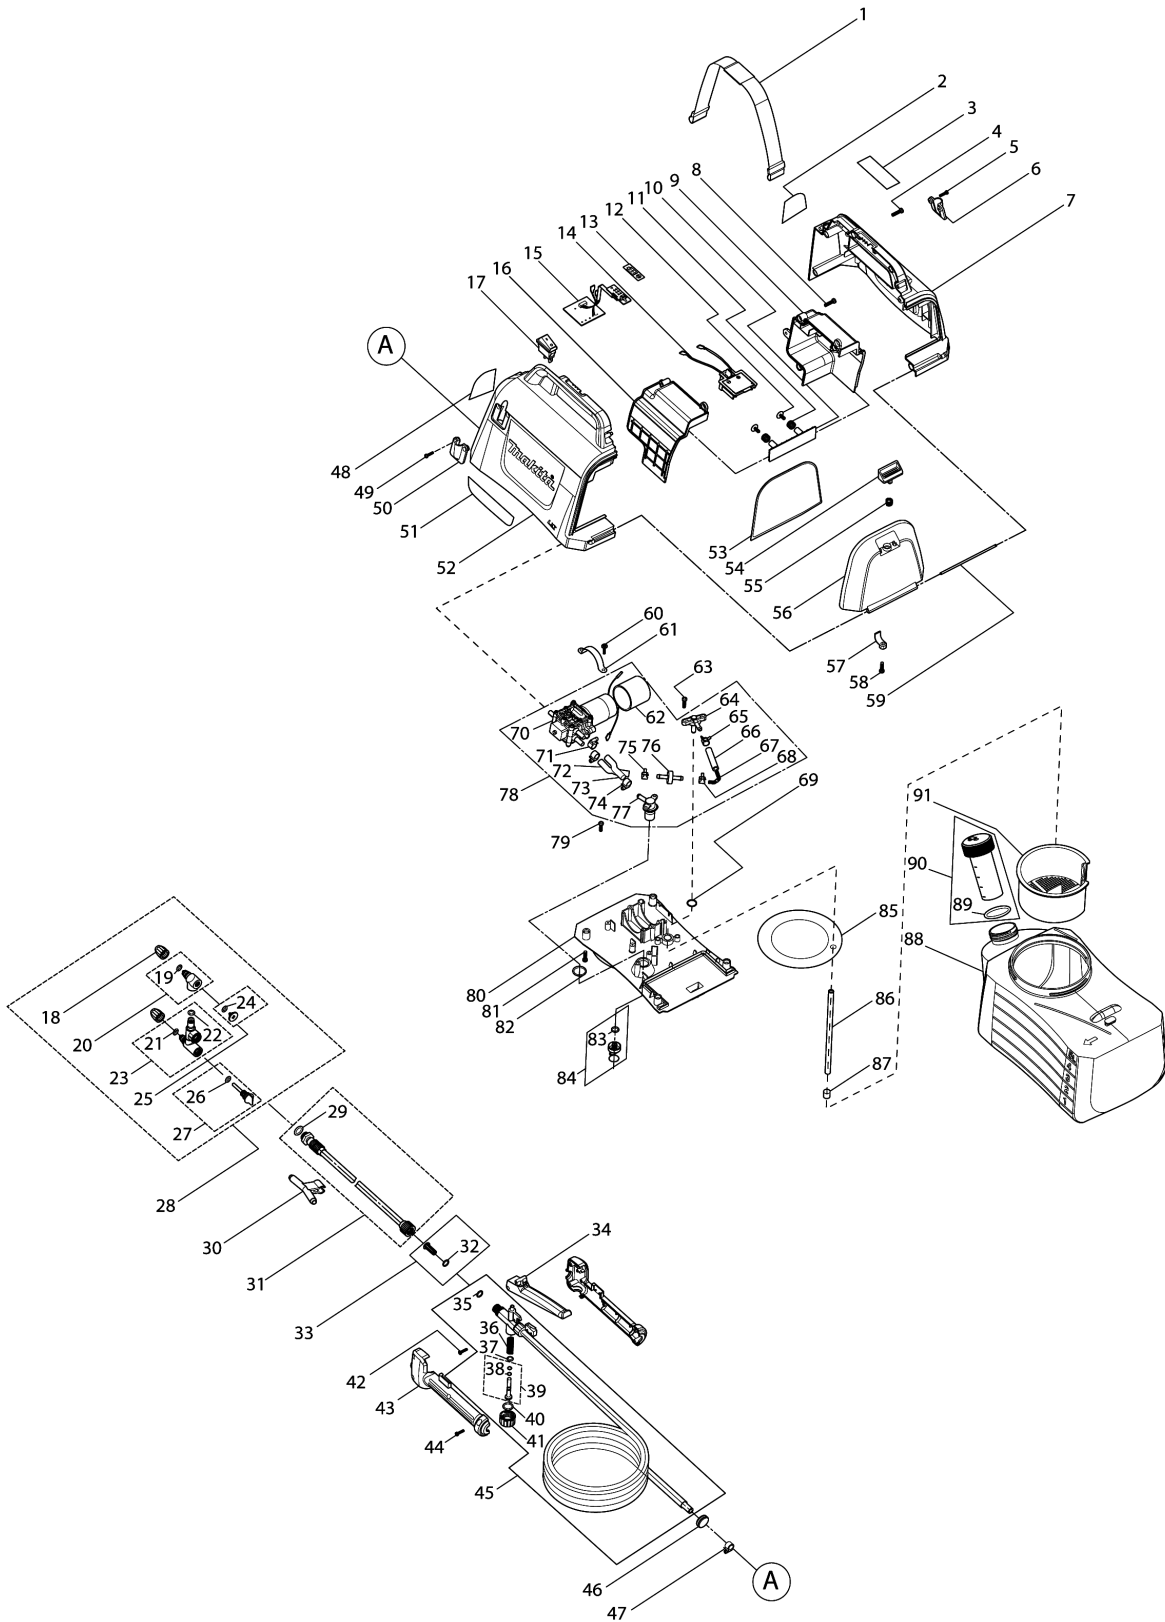

Model No.DUS054 CORDLESS GARDEN SPRAYER

2020/11
DUS054

Model No.DUS054 CORDLESS GARDEN SPRAYER

Položka	Číslo dílu	Popis	Změna	Množství	New/Old	Možnost 1	Možnost 2	Poznámka
001	PR00000128	SHOULDER STRAP		1				
002	PR00000206	WARNING TEXT LABEL-EN		1				
003	PR00000225	RATING LABEL-0014		1				
004	PR00000183	TAPPINNG SCREW ST4.0X16		6				
005	PR00000182	TAPPINNG SCREW ST2.9X12		2				
006	PR00000191	HOLDER		1				
007	PR00000192	HOUSING SET		1				
D10		INC. 52						
008	PR00000183	TAPPINNG SCREW ST4.0X16		4				
009	PR00000193	BATTERY HOUSING		1				
D10		INC. 16						
010	PR00000130	DAM-BOARD		1				
011	PR00000194	SPRING		2				
012	PR00000132	TAPPING SCREW ST4.0X12		2				
013	PR00000133	INDICATION LABEL		1				
014	PR00000195	TERMINAL		1				
015	PR00000196	PCB		1				
016	PR00000193	BATTERY HOUSING		1				
D10		INC. 9						
017	PR00000136	SWITCH		1				
018	PR00000137	SPRAY HEAD		2				
019	PR00000186	O RING 6X2		1				
020	PR00000138	NOZZLE HOLDER		1				
D10		INC. 19						
021	PR00000186	O RING 6X2		1				
022	PR00000186	O RING 6X2		1				
023	PR00000139	ROD JOINT		1				
D10		INC. 21,22						
024	PR00000186	O RING 6X2		1				
025	PR00000140	END CAP		1				
D10		INC. 24						
026	PR00000186	O RING 6X2		1				
027	PR00000141	ADJUSTING KNOB		1				
D10		INC. 26						
028	PR00000142	TOW HEAD NOZZLE		1				
D10		INC. 18,20,23,25,27						
029	PR00000143	SEAL PAD 9X17X2		1				
030	PR00000144	HOOK		1				
031	PR00000145	SPRAY WAND		1				
D10		INC. 29						
032	PR00000146	O SEAL RING 4.5X1.5		1				
033	PR00000147	FILTER ASSEMBLY		1				
D10		INC. 32						
034	PR00000148	HANDLE TRIGGER ASSEMBLY		1				
035	PR00000149	O RING 8X1.8		1				