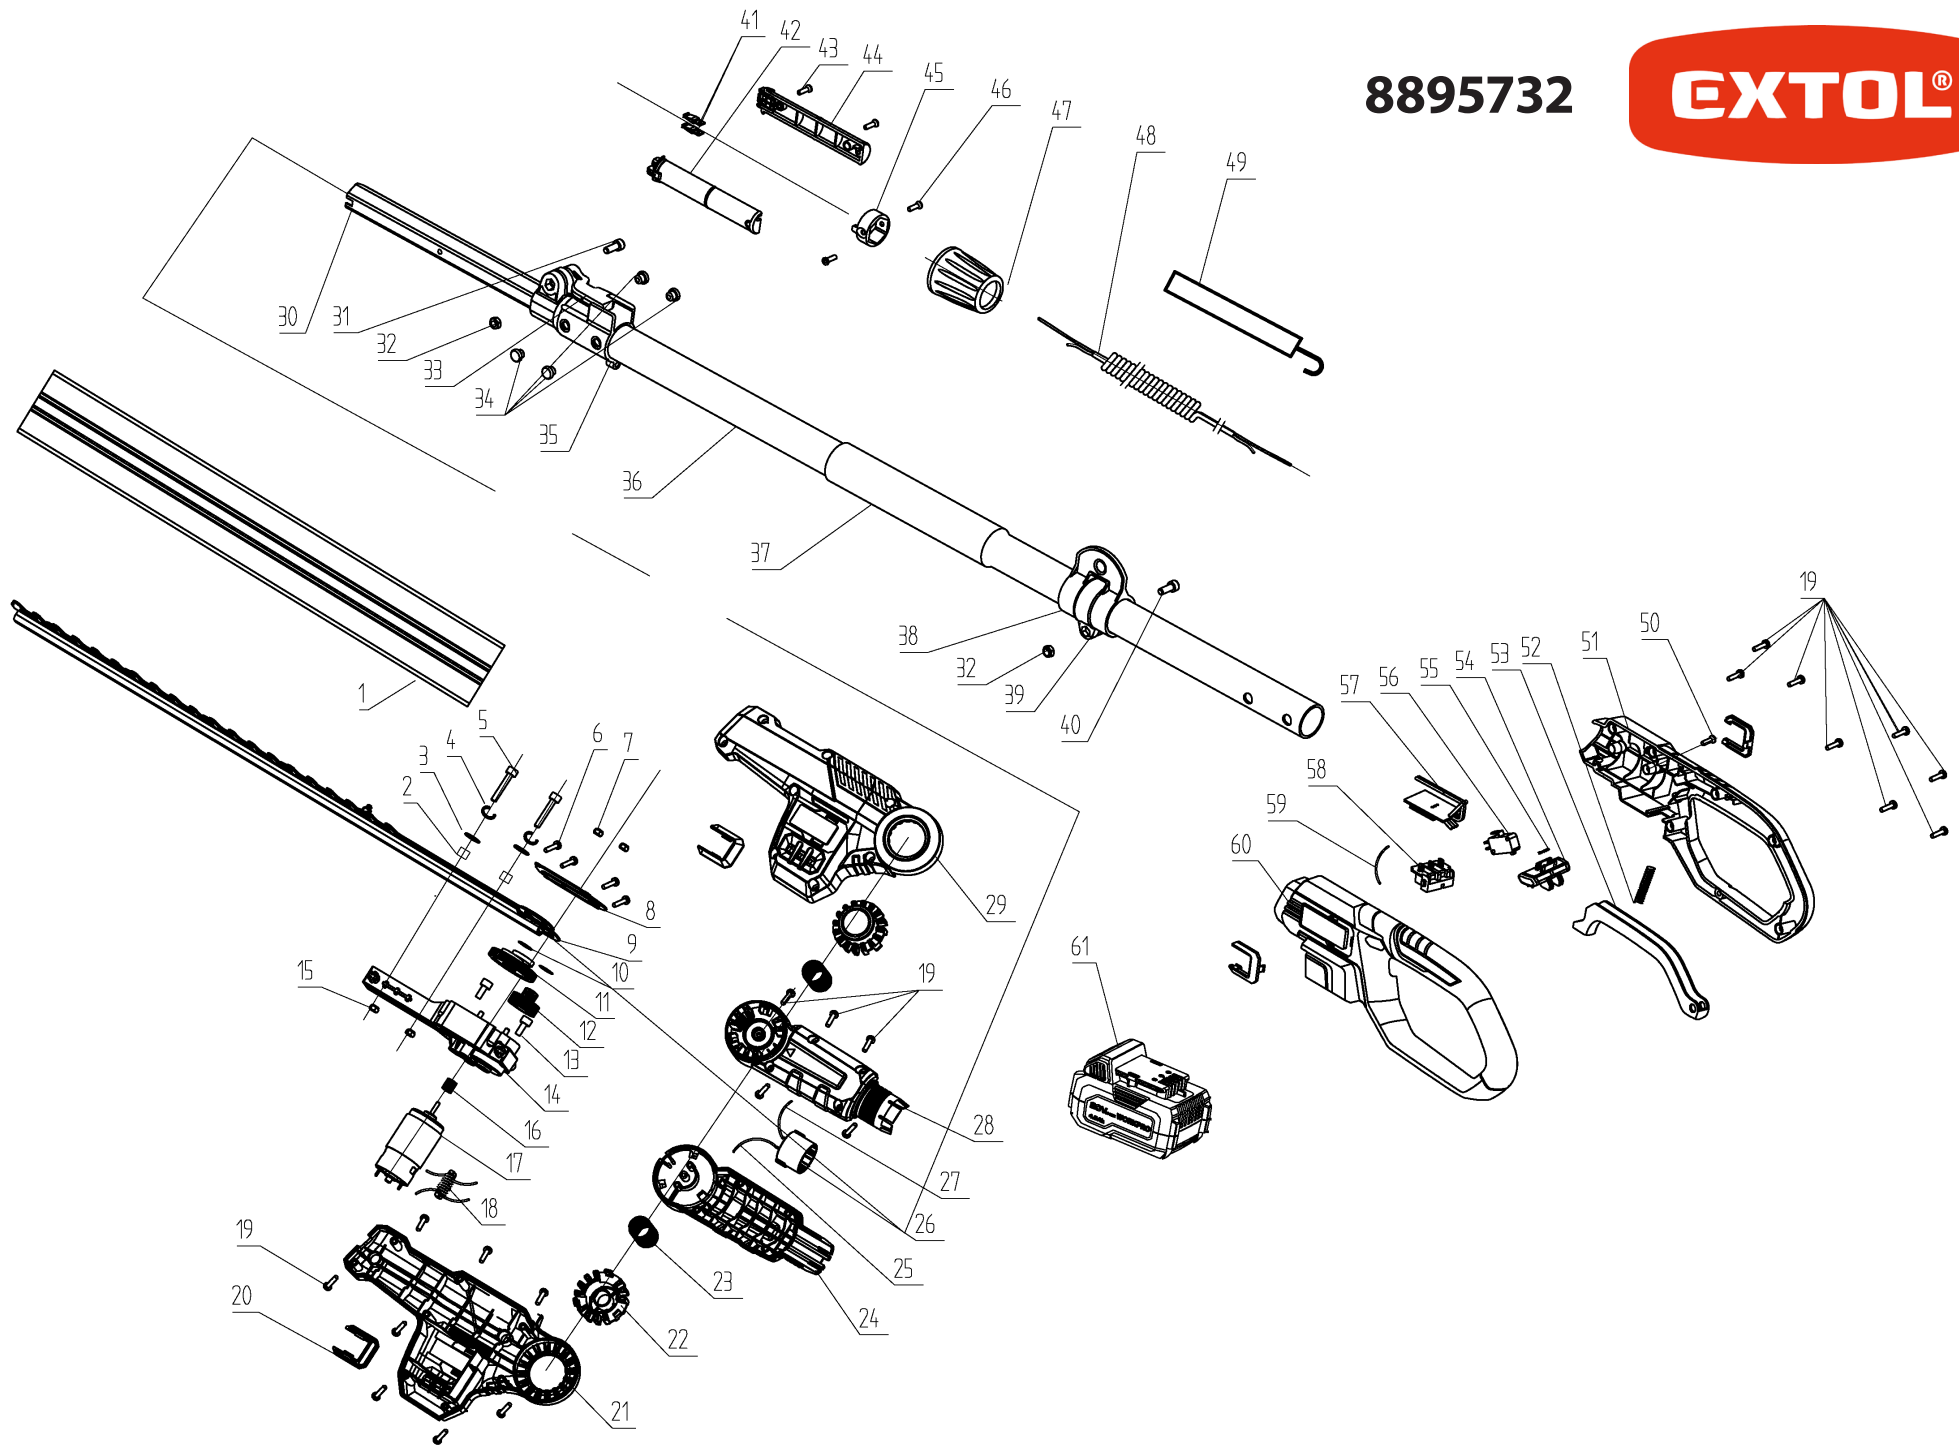

8895732

	description	popis	qty/ks	order No. / obj. číslo dílu	set order No. / obj. číslo sady
1	knife pouch	pouzdro na nůž	1		
2	sliding shoe	kluzní kolečko	2		
3	flat washer	podložka	2		
4	spring washer	pružinová podložka	2		
5	screw	šroub	2		
6	screw	šroub	4		
7	screw	šroub	2		
8	center bracket pressing plate	přítlačná deska se středovou konzolou	1		
9	410 pruning blade assembly	sestava prořezávací čepele	1		
10	flat washer	podložka	2		
11	eccentric gear	excentrické ozubené kolo	1		
12	duplicate gear	dvojité ozubené kolo	1		
13	screw	šroub	2		
14	center bearing bracket	středová konzola	1		
15	screw	šroub	2		
16	motor pinion	motorový pastorek	1		
17	590 motor	motor	1		
18	C28 inductance	indukční cívka	1		
19	screw	šroub	21		
20	U-shaped decorative cover	dekorativní kryt ve tvaru písmene U	4		
21	the left casing	levé pouzdro	1		
22	button	knoflík	2		
23	button in the spring	pružina knoflíku	2		
24	left rotating arm	levé otočné rameno	1		
25	internal wires	vnitřní vodiče	1		
26	socket	zásuvka	1		
27	internal wires	vnitřní vodiče	1		
28	right arm	pravé rameno	1		
29	right casing	pravé pouzdro	1		
30	hexagonal aluminum tube	šestihránná hliníková trubka	1		
31	screw	šroub	1		
32	screw	šroub	1		
33	locking plate	zajišťovací deska	1		
34	tube pin	kolík	4		
35	lock sleeve	zamykací pouzdro	1		
36	glass fiber tube	trubice ze skleněných vláken	1		
37	sponge casing	madlo	1		
38	link set	spojka	1		
39	locating sleeve	objímka	1		
40	screw	šroub	1		
41	power master plug-in	napájecí zástrčka	2		
42	stick plug left	levá krytka zástrčky	1		
43	screw	šroub	2