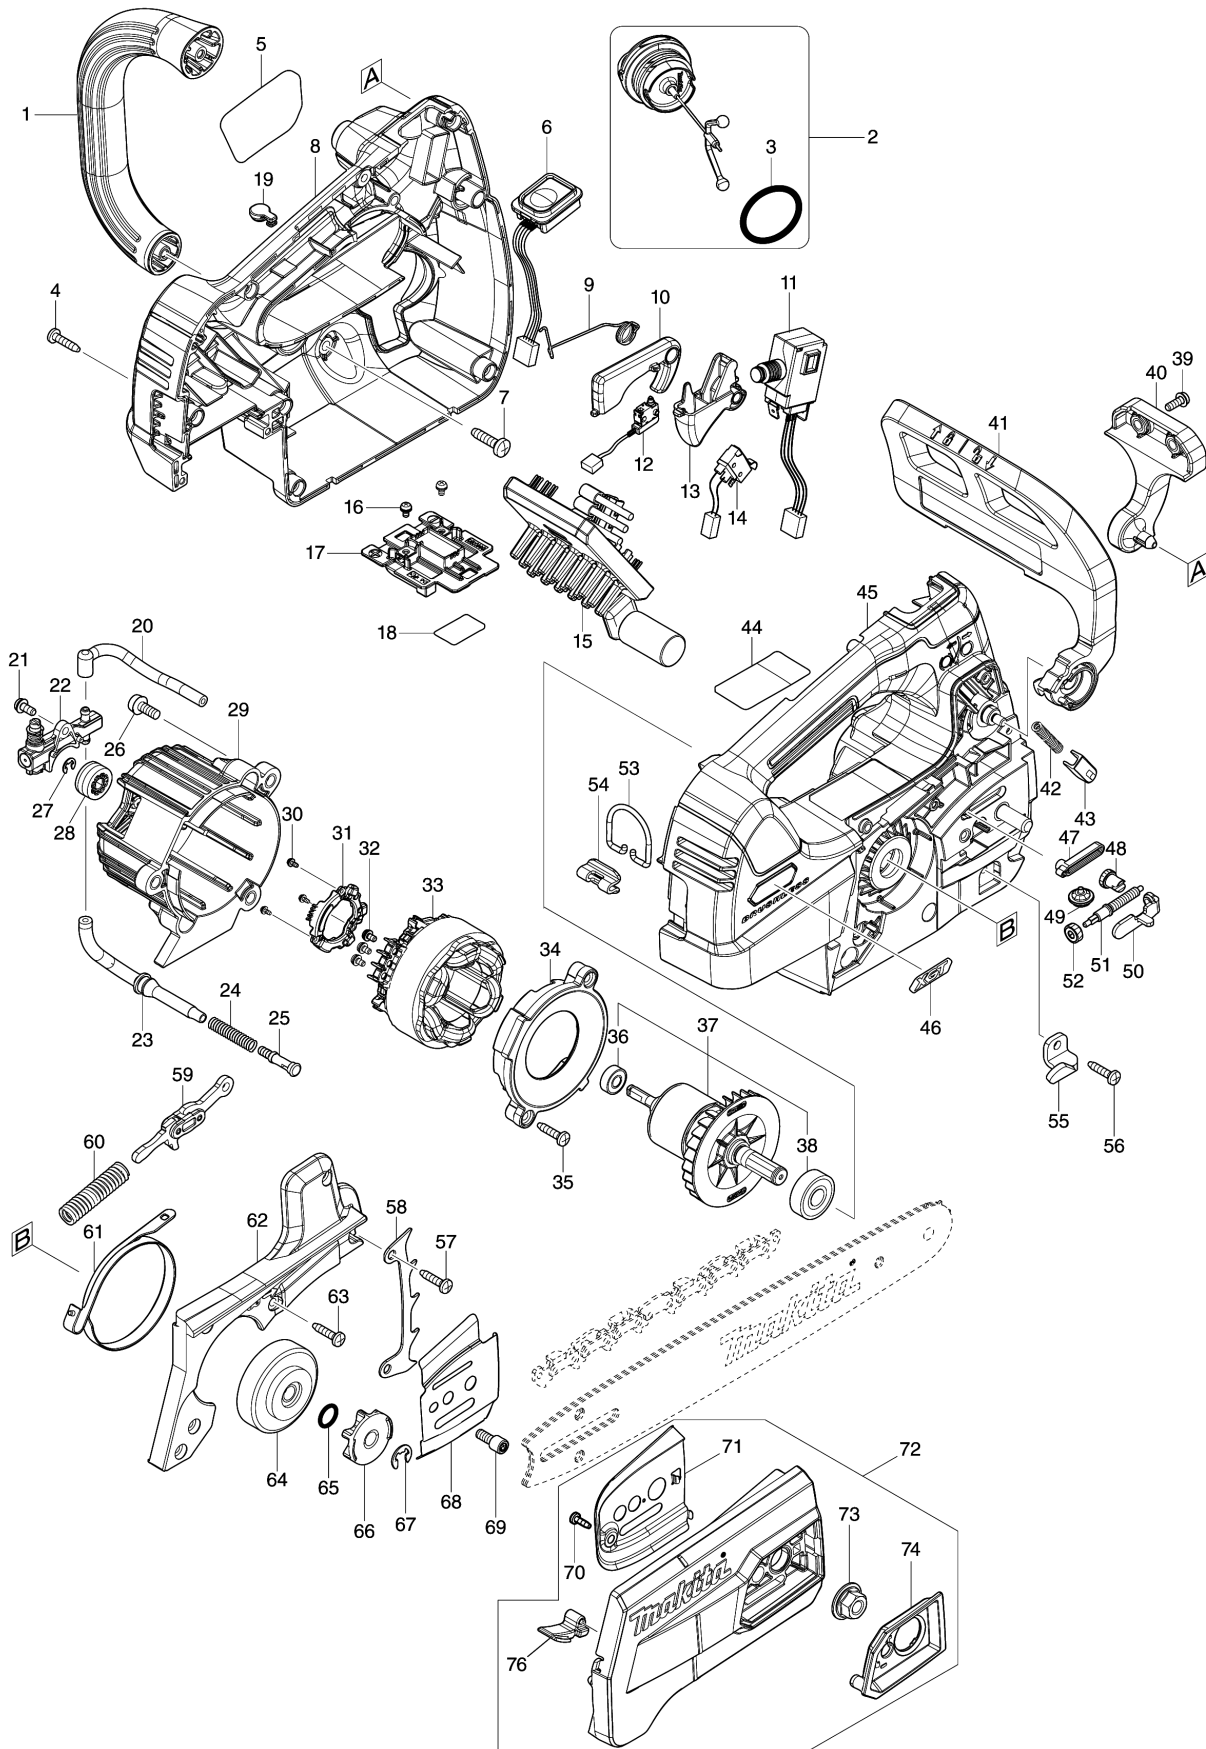

Model No.UC003G 300MM CORDLESS CHAIN SAW

Model No.UC003G 300MM CORDLESS CHAIN SAW

Položka	Číslo dílu	Popis	Změna	Množství	New/Old	Možnost 1	Možnost 2	Poznámka
001	413979-0	FRONT HANDLE		1				
002	122A77-2	TANK CAP ASSEMBLY		1				
D10		INC. 3						
003	213080-9	O RING 29.5		1				
004	266326-2	TAPPING SCREW 4X18		8				
005	8041P3-2	UC003G MODEL NO. LABEL		1				
006	141G07-0	SWITCH CIRCUIT COMPLETE		1				
C10	810D46-0	SWITCH LABEL		1				
007	266420-0	TAPPING SCREW 5X20		2				
008	183U56-5	HOUSING SET		1				
C10	263005-3	RUBBER PIN 6		2				
D10		INC. 19,45						
009	232713-7	TORSION SPRING 10		1				
010	413987-1	CATCH LEVER		1				
011	650011-1	SWITCH C3JR-4BM-PAND3		1				
012	632L49-0	SWITCH UNIT		1				
013	459282-5	SWITCH LEVER		1				
014	632L48-2	SWITCH UNIT		1				
015	620F70-5	CONTROLLER		1				
C10	688131-1	LINE FILTER		2				
016	652031-1	PAN HEAD SCREW M3X6		2				
017	632S63-8	TERMINAL UNIT		1				
018	8110V6-5	UC003G SERIAL NO. LABEL		1				
019	422467-6	CAP		1				
020	422764-0	OIL TUBE 3-85		1				
021	911113-1	PAN HEAD SCREW M4X10 WITH WR		1				
022	142156-4	OIL PUMP COMPLETE		1				
023	422765-8	OIL TUBE 3-109		1				
024	231975-4	SPRING		1				
025	452666-6	NIPPLE		1				
026	911218-7	PAN HEAD SCREW M5X14		3				
027	961011-9	STOP RING E-4		1				
028	226884-0	WORM GEAR		1				
029	413904-1	MOTOR HOUSING		1				
030	652093-9	PAN HEAD SCREW M2X5		3				
031	620F73-9	SENSOR UNIT		1				
032	652069-6	FLAT HEAD SCREW M3X6		3				
033	629A85-9	STATOR		1				
034	413980-5	BAFFLE PLATE		1				
035	266326-2	TAPPING SCREW 4X18		2				
036	210026-6	BALL BEARING 696ZZ		1				
037	519710-3	ROTOR ASSY		1				
D10		INC. 36,38						
038	210059-1	BALL BEARING 6000DDW		1				
039	911118-1	PAN HEAD SCREW M4X12		2				