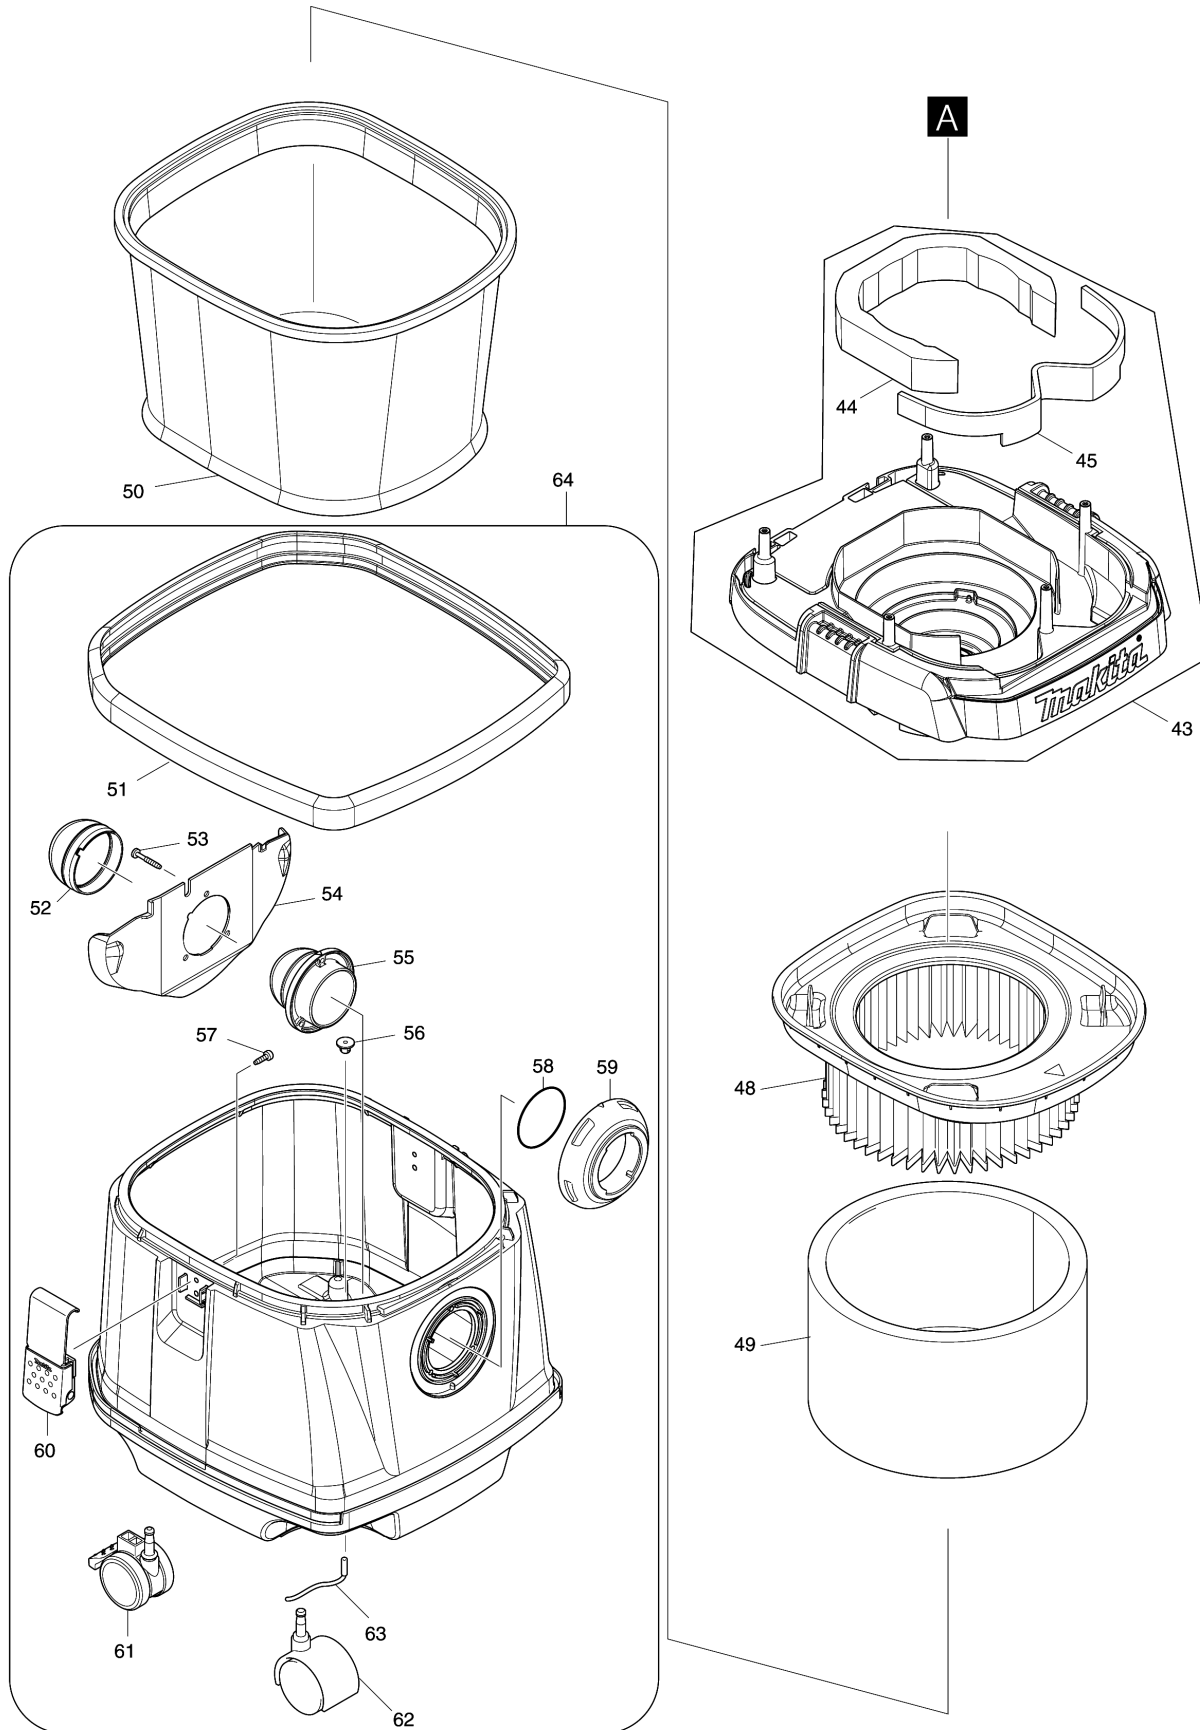

Model No.DVC154L CORDLESS VACUUM CLEANER

Model No.DVC154L CORDLESS VACUUM CLEANER

Model No.DVC154L CORDLESS VACUUM CLEANER

Položka	Číslo dílu	Popis	Změna	Množství	New/Old	Možnost 1	Možnost 2	Poznámka
001	144486-9	BATTERY COVER COMPLETE		1				
C10	891977-8	CAUTION LABEL		1				
002	855W78-4	DVC154L NAME PLATE		1				
003	455734-4	GRIP		1				
004	459262-1	SWITCH BUTTON		1				
005	234273-5	COMPRESSION SPRING 20		2				
006	266340-8	TAPPING SCREW 4X65		6				
007	144973-8	COWLING COMPLETE		1				
D10		INC. 8,9						
008	263005-3	RUBBER PIN 6		4				
009	424688-6	TOP DAMPER		1				
010	266326-2	TAPPING SCREW 4X18		2				
011	451343-7	SWITCH HOLDER		1				
012	686023-8	RECEPTACLE SLEEVE		8				
013	651098-6	SWITCH 1703.4801		1				
014	961062-2	STOP RING E-12		1				
015	620649-6	LED CIRCUIT		1				
016	631922-9	SUB CONTROLLER		1				
017	961013-5	STOP RING E-7		1				
018	140H44-7	SWITCH BASE COMPLETE		1				
C10	812D41-6	INDICATION LABEL		1				
C20	818H47-6	SWITCH LABEL		1				
019	213176-6	O RING 14		1				
020	455733-6	SWITCH LEVER		1				
021	213054-0	O RING 9		1				
022	451344-5	SWITCH DIAL		1				
023	455728-9	BATTERY COVER HOOK		1				
024	231240-1	COMPRESSION SPRING 7		1				
025	644808-8	TERMINAL		2				
026	455729-7	TERMINAL BASE		1				
027	620726-4	CONTROLLER		1				
028	457609-3	CONTROLLER HOLDER		1				
029	651910-0	SWITCH D2VW-01-3HS		1				
030	686039-3	RECEPTACLE SLEEVE		1				
031	424981-8	SPACER		1				
032	424980-0	CAP		1				
033	252268-6	HEX. NUT M6		1				
034	455726-3	SEPARATER		1				
035	253752-4	FLAT WASHER 8		1				
036	240178-9	FAN 104		1				
037	313062-2	FLANGE		1				
038	424685-2	RUBBER RING 60		1				