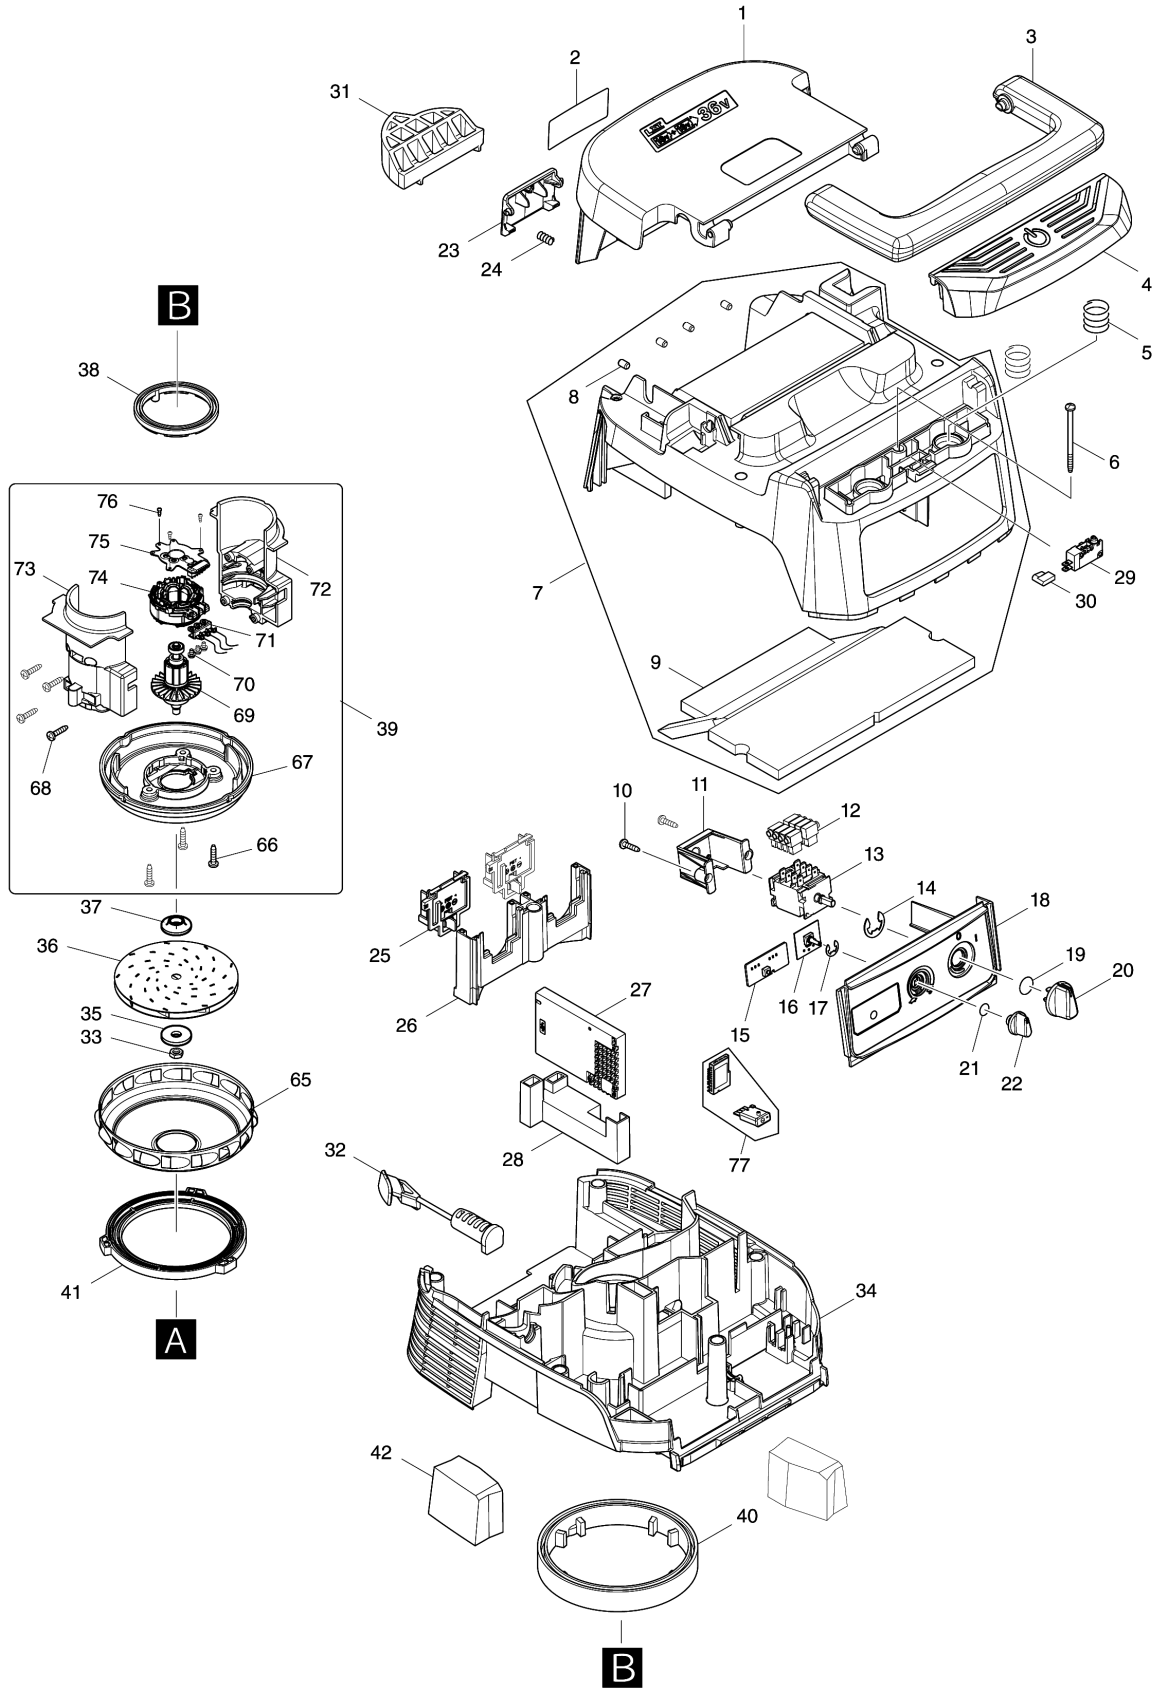

Model No.DVC154L CORDLESS VACUUM CLEANER

Model No.DVC154L CORDLESS VACUUM CLEANER

Model No.DVC154L CORDLESS VACUUM CLEANER

Položka	Číslo dílu	Popis	Změna	Množství	New/Old	Možnost 1	Možnost 2	Poznámka
001	144486-9	BATTERY COVER COMPLETE		1				
C10	891977-8	CAUTION LABEL		1				
002	855W78-4	DVC154L NAME PLATE		1				
003	455734-4	GRIP		1				
004	459262-1	SWITCH BUTTON		1				
005	234273-5	COMPRESSION SPRING 20		2				
006	266340-8	TAPPING SCREW 4X65		6				
007	144973-8	COWLING COMPLETE		1				
D10		INC. 8,9						
008	263005-3	RUBBER PIN 6		4				
009	424688-6	TOP DAMPER		1				
010	266326-2	TAPPING SCREW 4X18		2				
011	451343-7	SWITCH HOLDER		1				
012	686023-8	RECEPTACLE SLEEVE		8				
013	651098-6	SWITCH 1703.4801		1				
014	961062-2	STOP RING E-12		1				
015	620649-6	LED CIRCUIT		1				
016	631922-9	SUB CONTROLLER		1				
017	961013-5	STOP RING E-7		1				
018	140H44-7	SWITCH BASE COMPLETE		1				
C10	812D41-6	INDICATION LABEL		1				
C20	818H47-6	SWITCH LABEL		1				
019	213176-6	O RING 14		1				
020	455733-6	SWITCH LEVER		1				
021	213054-0	O RING 9		1				
022	451344-5	SWITCH DIAL		1				
023	455728-9	BATTERY COVER HOOK		1				
024	231240-1	COMPRESSION SPRING 7		1				
025	644808-8	TERMINAL		2				
026	455729-7	TERMINAL BASE		1				
027	620726-4	CONTROLLER		1				
028	457609-3	CONTROLLER HOLDER		1				
029	651910-0	SWITCH D2VW-01-3HS		1				
030	686039-3	RECEPTACLE SLEEVE		1				
031	424981-8	SPACER		1				
032	424980-0	CAP		1				
033	252268-6	HEX. NUT M6		1				
034	455726-3	SEPARATER		1				
035	253752-4	FLAT WASHER 8		1				
036	240178-9	FAN 104		1				
037	313062-2	FLANGE		1				
038	424685-2	RUBBER RING 60		1				