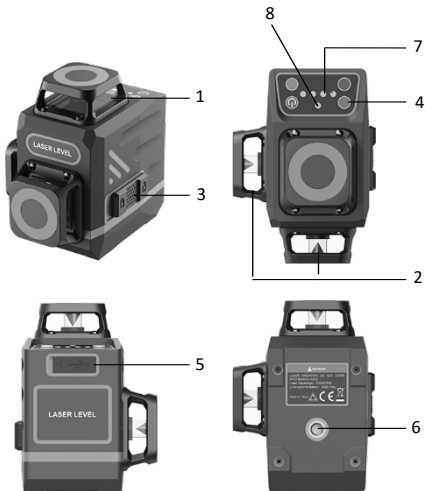

Popis

- 1) 360° horizontální paprsek
- 2) 360° vertikální paprsek
- 3) Zámek/Zapnuto/Vypnuto
- 4) Funkční tlačítka
- 5) Nabíjecí port USB C
- 6) 1/4" stativový závit
- 7) LED indikátory napájení
- 8) Informační LED