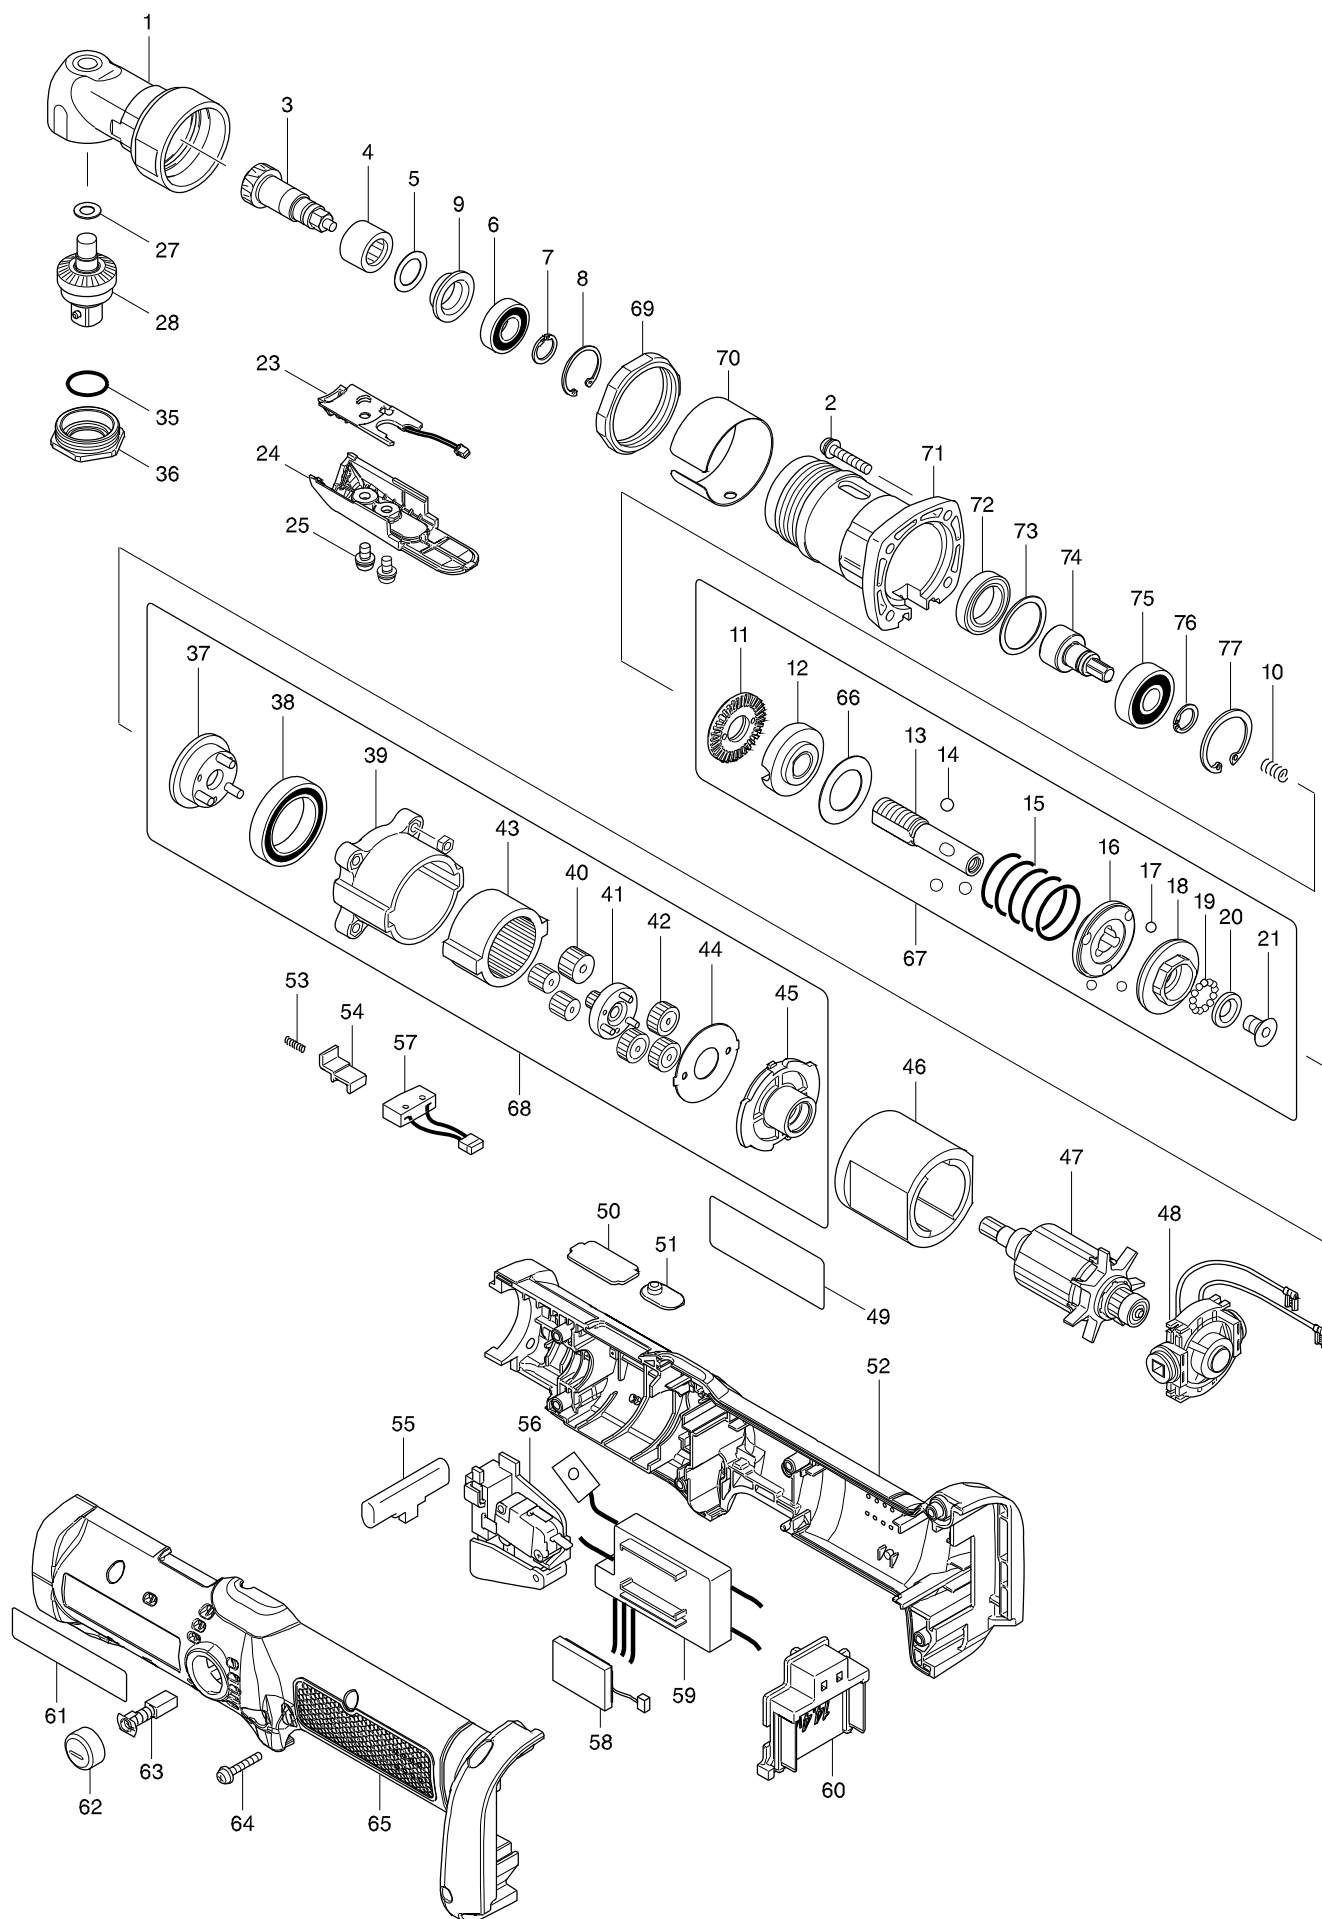

# Číslo typu DFL203F CORDLESS ANGLE SCREWDRIVER

Položka	Číslo dílu	Popis	Změn	Množstv	N/O	Možnost 1	Možnost 2	Poznámka
001	144572-6	ANGLE HEAD COMPLETE		1	*			
001-1	126725-9	ANGLE HEAD ASSEMBLY	X	1				
C10	144572-6	ANGLE HEAD COMPLETE		1	*			
C11	144970-4	ANGLE HEAD COMPLETE	O	1				
D10		INC. 3-9,27,28,35,36,69,71-77						
002	265145-3	šroub M4x22 BFL 300F-400F		4				
003	227478-4	pastorek BFL300F		1				
004	212122-6	jehlové ložisko 1212		1				
005	253312-2	podložka 12		1				
006	210057-5	ball bearing 6900LLB		1				
007	961026-6	pojistný kroužek S-10 BFL080F-BFL400F		1				
008	962102-9	pojistný kroužek R-22 BFL300F-400F		1				
009	345281-2	podložka BFL080F-BFL400F		1				
010	233019-6	pružina BFL080F		1				
011	324834-0	matice M12		1				
012	158408-3	aret.kruh BFT/BFL =old153442-8		1				
013	324296-2	hřídel BFL080F		1				
014	216018-3	kulička 5,0 BFL/BFT		3				
015	234029-6	COMPRESSION SPRING 19H		1				
016	223146-7	spojka BFT040F		1				
017	216024-8	kulička BFL080F		3				
018	223139-4	kulička BFL080F		1				
019	216019-1	kulička pr,3mm		13				
020	267247-1	ucpávka BFL080F		1				
021	266305-0	ucpávka BFL080F		1				
023	620396-9	LED CIRCUIT		1				
024	457976-6	SWITCH COVER		1				
025	265171-2	šroub M4x8 BFT020F		2				
027	253777-8	podložka 8		1				
028	154447-1	vřeteno BFL300F		1				
035	213222-5	o-kroužek BFL300F		1				
036	285722-5	pojistná matice BFL300F		1				
037	153444-4	výstup převodu BFL120F/200F		1				
038	211375-4	Kugellager		1				
039	418004-2	kryt převodu		1				
C10	931102-0	matka M4		4				
040	227052-8	ozubené kolo BFL120F/BFL200F		3				
041	153448-6	ozubené kolo 9 BFL200F/BFT122FZ		1				
042	227051-0	ozubené kolo 19 BFL/BFT		3				
043	227048-9	převod vnitřní BFL/BFT		1				
044	267774-8	podložka BFL/BFT		1				
045	418003-4	krytka		1				
046	638183-2	stator BFL080F		1				
047	619318-4	ARMATURE		1				
048	638928-8	ENDBELL COMPLETE		1				
C10	688172-7	LINE FILTER		1				
049	853G36-8	DFL203F NAME PLATE		1				
050	345284-6	PLATE C		1				