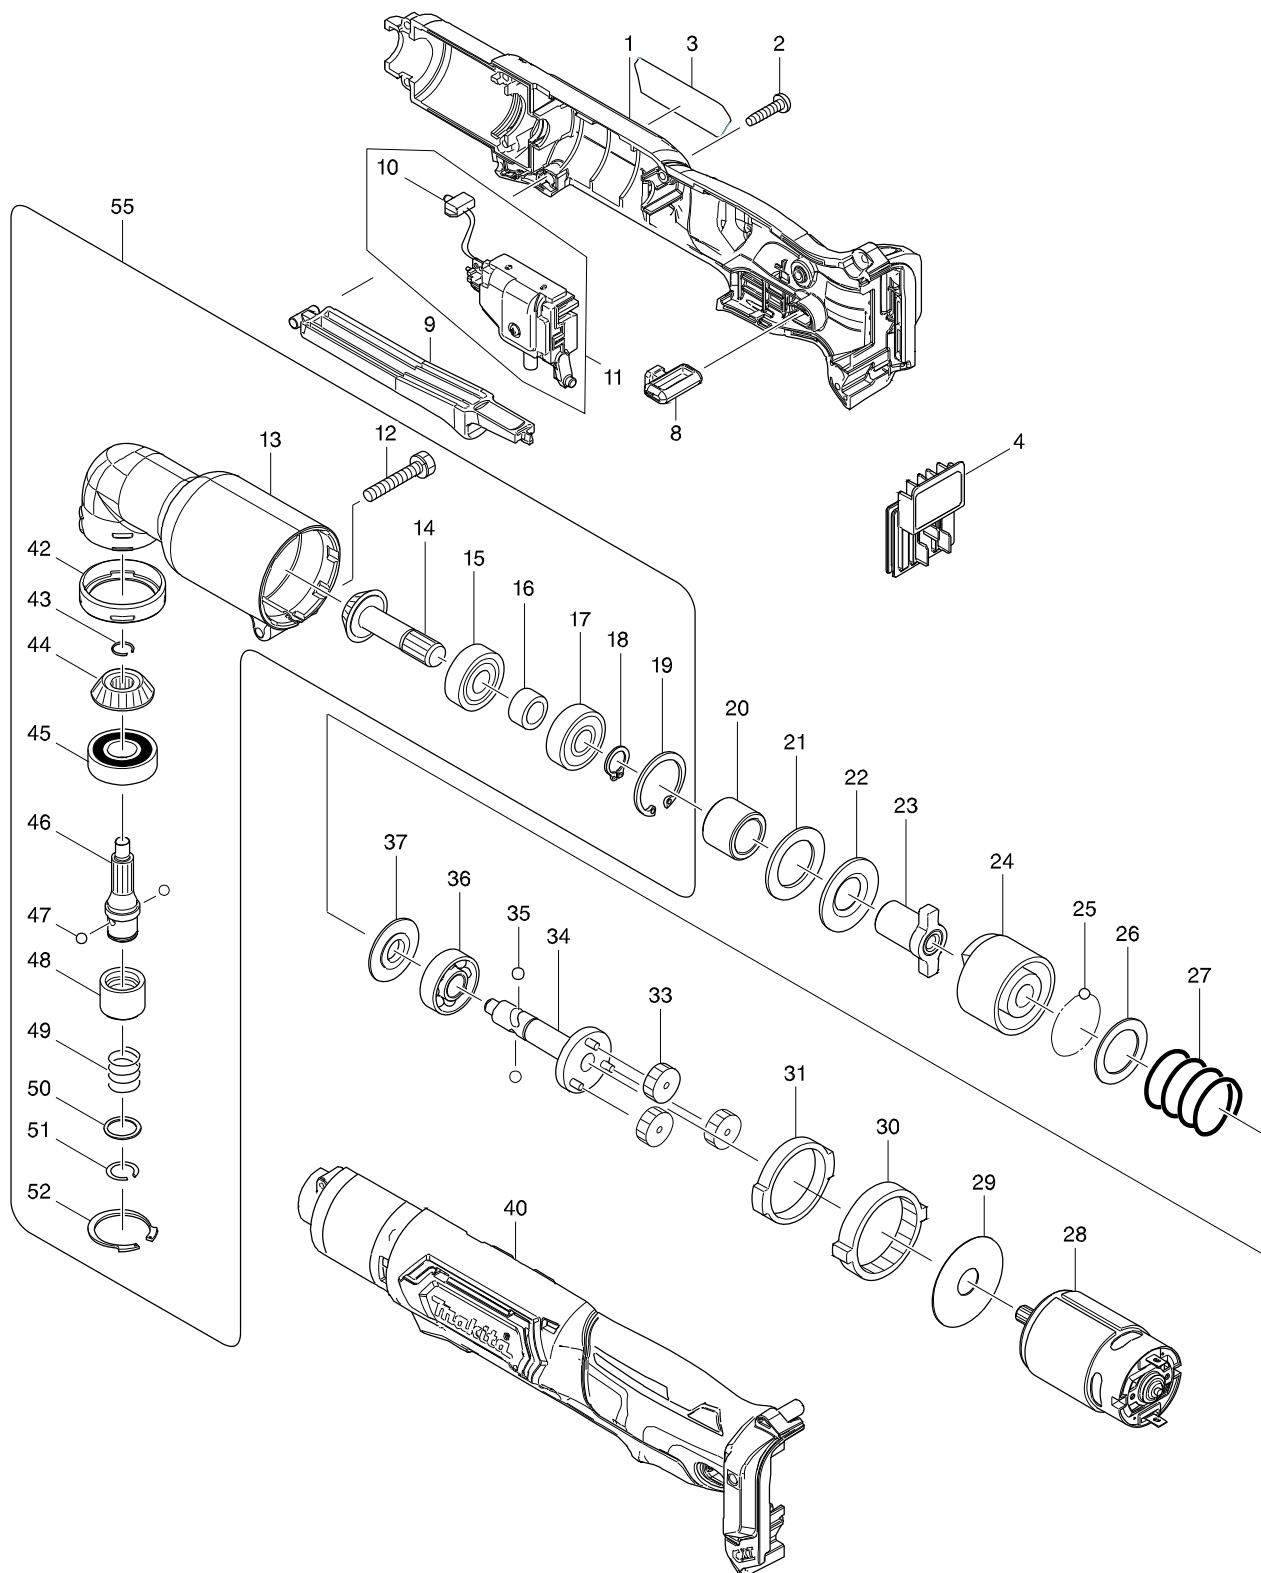

# Číslo typu TL064D CORDLESS ANGLE IMPACT DRIVER

Položka	Číslo dílu	Popis	Změn	Množstv	N/O	Možnost 1	Možnost 2	Poznámka
001	183G43-0	HOUSING SET		1				
C10	252126-6	HEX. LOCKING NUT M4-7		2				
D10		INC. 40						
002	266130-9	šroub PT 3X		8				
003	853G87-1	TL064D NAME PLATE		1				
004	644813-5	TERMINAL		1				
008	450126-2	FR CHANGE LEVER		1				
009	450125-4	SWITCH LEVER		1				
010	620690-9	LED CIRCUIT		1				
011	632K57-5	SWITCH UNIT		1				
D10		INC. 10						
012	265409-5	+ HEX. BOLT M5X30		1				
013	152461-1	úhlová hlava		1				
014	226720-0	pastorek 13 6940D		1				
015	210067-2	ložisko MT952		1				
016	257428-5	SLEEVE 10		1				
017	210067-2	ložisko MT952		1				
018	961006-2	segrovka S-10		1				
019	962105-3	segrovka vnitřní R-26		1				
020	257429-3	SLEEVE 15		1				
021	261095-0	plastová podložka 18 6904V		1				
022	267120-5	podložka 15 6904DW		1				
023	322689-7	vřeteno stahováku		1				
024	322688-9	rázová spojka		1				
025	216001-0	kulička 3,5		22				
026	267121-3	podložka		1				
027	233107-9	COMPRESSION SPRING 22		1				
028	629273-2	DC MOTOR		1				
029	267053-4	FLAT WASHER 12		1				
030	226280-2	objímka planetové převodovky		1				
031	257187-1	pouzdro		1				
033	226279-7	ozubené kolo 29		3				
034	154416-2	hřídel unašeče		1				
035	216002-8	kulička 4,8		2				
036	211472-6	BALL BEARING 6000		1				
037	322719-4	WASHER 10		1				
040	183G43-0	HOUSING SET		1				
C10	252126-6	HEX. LOCKING NUT M4-7		2				
D10		INC. 1						
042	424044-0	příruba		1				
043	231990-8	pojistný kroužek 9 6940D= old 448043		1				
044	226721-8	pastorek 13 6940D		1				
045	211131-2	kuličkové ložisko 6001DDW =old 922041		1				
046	323920-4	vřeteno		1				
047	216001-0	kulička 3,5		2				
048	326997-8	SLEEVE		1				
049	233005-7	vinutá pružina 13		1				
050	267085-1	podložka 12		1				