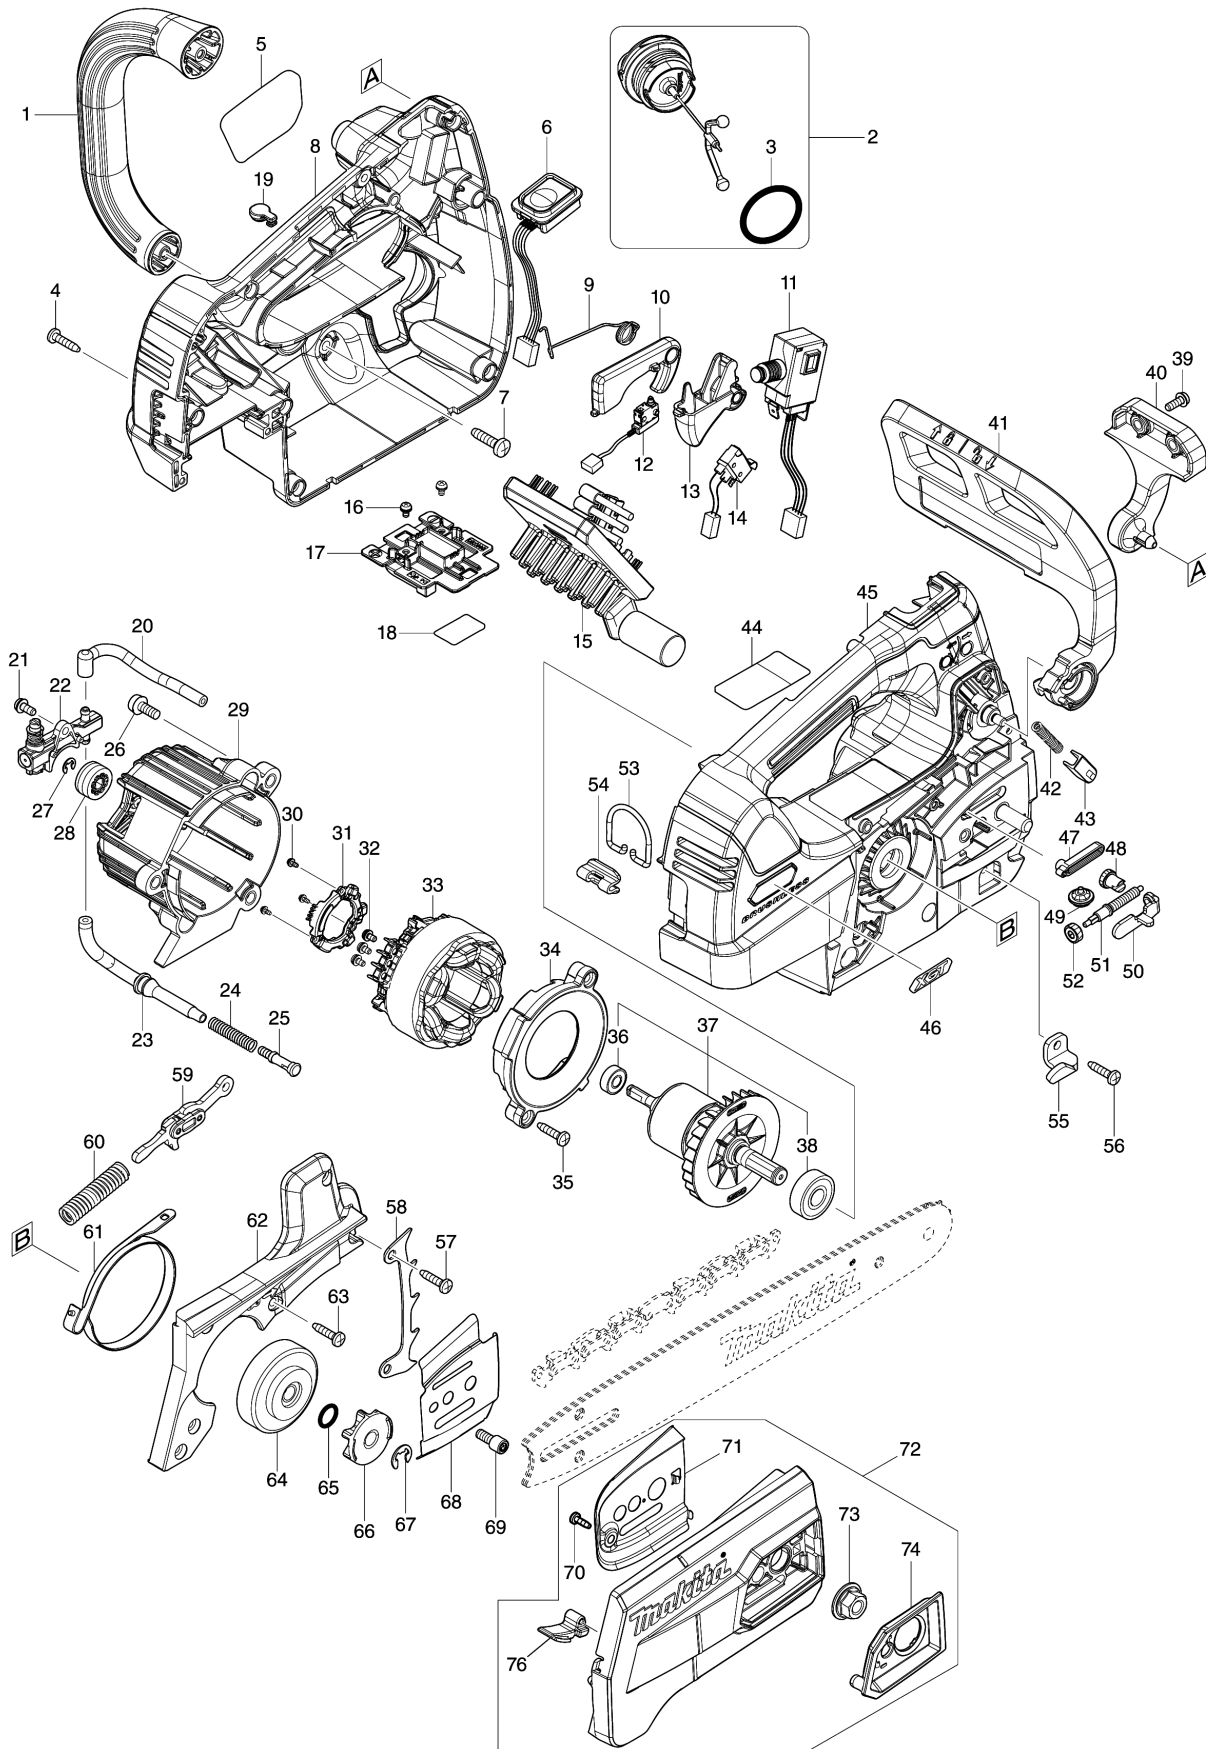

Model No.UC002G CORDLESS CHAIN SAW 115MM

Model No.UC002G CORDLESS CHAIN SAW 115MM

Položka	Číslo dílu	Popis	Změna	Množství	New/Old	Možnost 1	Možnost 2	Poznámka
001	413979-0	FRONT HANDLE		1				
002	122A77-2	TANK CAP ASSEMBLY		1				
D10		INC. 3						
003	213080-9	O RING 29.5		1				
004	266326-2	TAPPING SCREW 4X18		8				
005	8041P2-4	UC002G MODEL NO. LABEL		1				
006	141G07-0	SWITCH CIRCUIT COMPLETE		1				
C10	810D46-0	SWITCH LABEL		1				
007	266420-0	TAPPING SCREW 5X20		2				
008	183U56-5	HOUSING SET		1				
C10	263005-3	RUBBER PIN 6		2				
D10		INC. 19,45						
009	232713-7	TORSION SPRING 10		1				
010	413987-1	CATCH LEVER		1				
011	650011-1	SWITCH C3JR-4BM-PAND3		1				
012	632L49-0	SWITCH UNIT		1				
013	459282-5	SWITCH LEVER		1				
014	632L48-2	SWITCH UNIT		1				
015	620F70-5	CONTROLLER		1				
C10	688131-1	LINE FILTER		2				
016	652031-1	PAN HEAD SCREW M3X6		2				
017	632S63-8	TERMINAL UNIT		1				
018	8110T7-9	UC002G SERIAL NO. LABEL		1				
019	422467-6	CAP		1				
020	422764-0	OIL TUBE 3-85		1				
021	911113-1	PAN HEAD SCREW M4X10 WITH WR		1				
022	142156-4	OIL PUMP COMPLETE		1				
023	422765-8	OIL TUBE 3-109		1				
024	231975-4	SPRING		1				
025	452666-6	NIPPLE		1				
026	911218-7	PAN HEAD SCREW M5X14		3				
027	961011-9	STOP RING E-4		1				
028	226884-0	WORM GEAR		1				
029	413904-1	MOTOR HOUSING		1				
030	652093-9	PAN HEAD SCREW M2X5		3				
031	620F73-9	SENSOR UNIT		1				
032	652069-6	FLAT HEAD SCREW M3X6		3				
033	629A85-9	STATOR		1				
034	413980-5	BAFFLE PLATE		1				
035	266326-2	TAPPING SCREW 4X18		2				
036	210026-6	BALL BEARING 696ZZ		1				
037	519710-3	ROTOR ASSY		1				
D10		INC. 36,38						
038	210059-1	BALL BEARING 6000DDW		1				
039	911118-1	PAN HEAD SCREW M4X12		2				