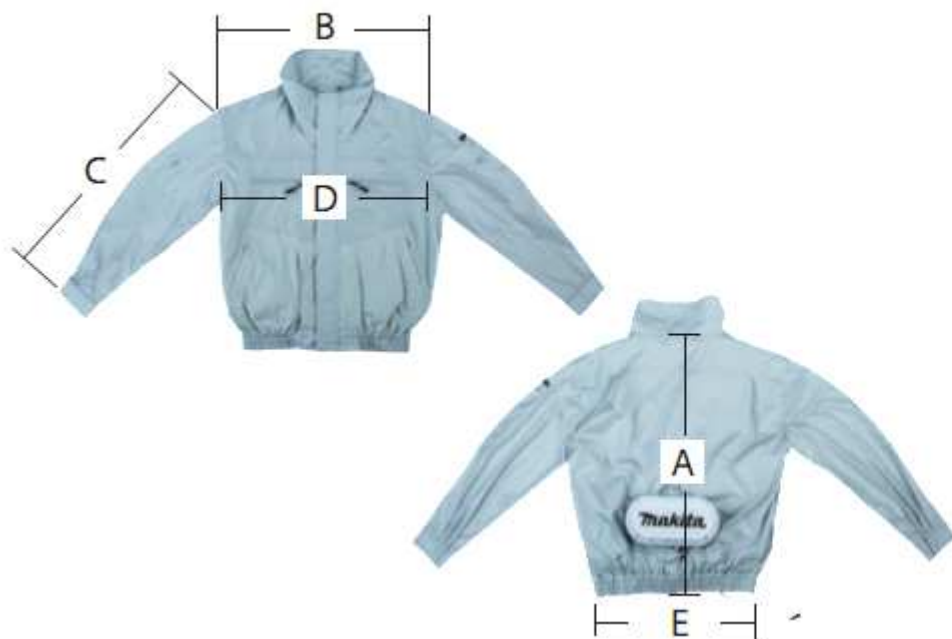

■ Rozměry

Č	Rozměr (cm)	S	M	L	XL	2XL	3XL
A	Délka	64	66	68	70	72	74
B	Ramena	51.5	54	56.5	59	61.5	64
C	Rukáv	54	56	58	60	62	64
D	Hrudník	116	121	126	131	136	141
E	Pas	77-108	82-113	87-113	92-113	97-113	102-133