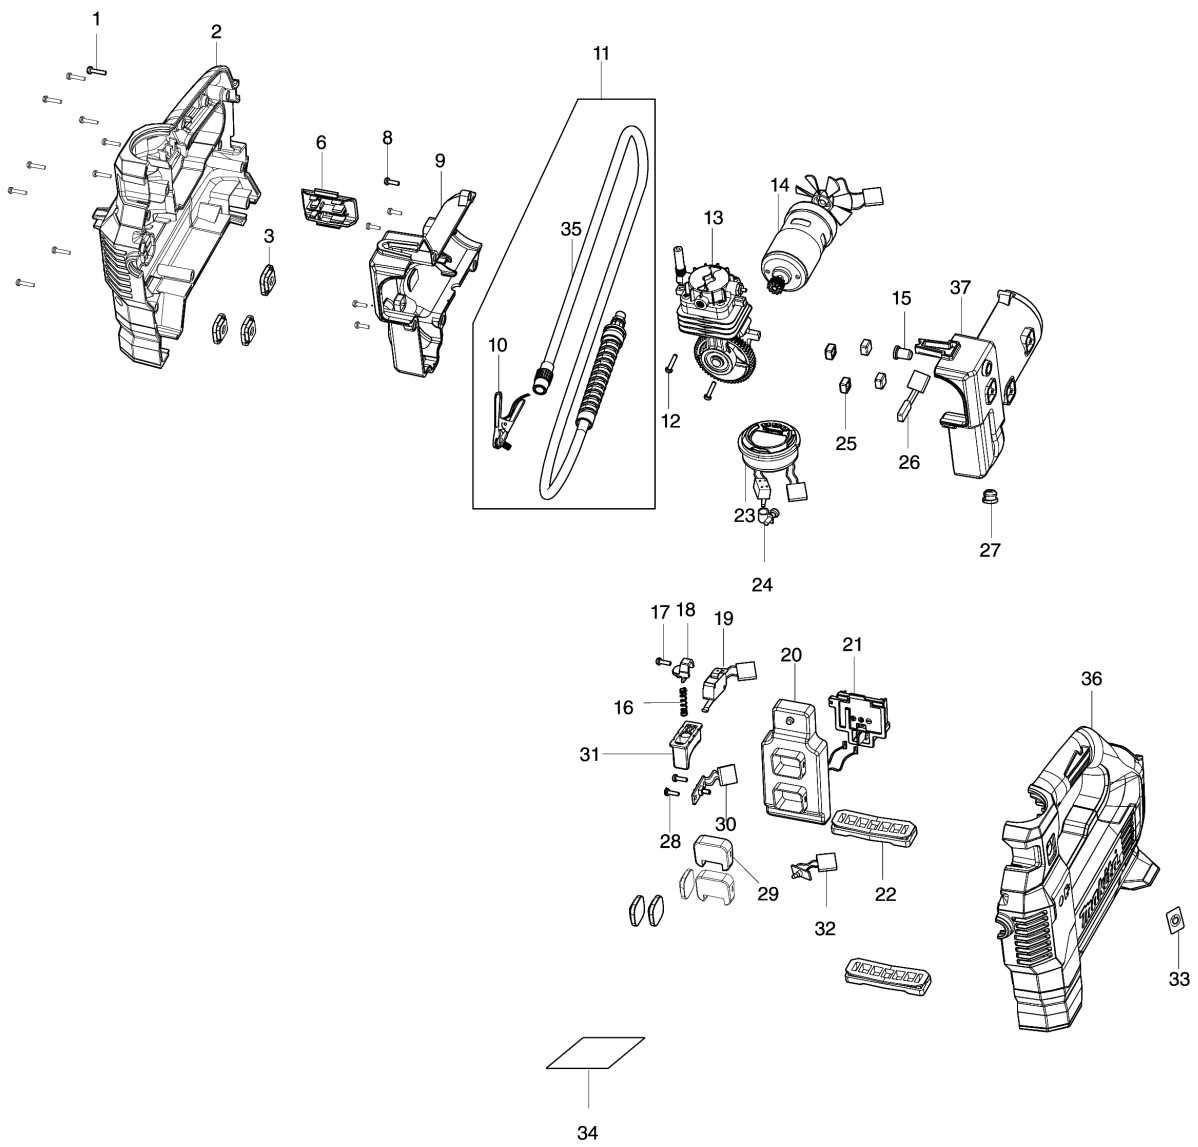

Model No.DMP181 CORDLESS INFLATOR

Model No.DMP181 CORDLESS INFLATOR

Položka	Číslo dílu	Popis	Změna	Množství	New/Old	Možnost 1	Možnost 2	Poznámka
001	TE00000028	TAPPING SCREW 3X14		10				
002	TE00000614	HOUSING SET		1				
D10		INC. 33,36						
003	TE00000595	INNER PAD		6				
006	TE00000593	FIXED BRACKET		1				
008	TE00000029	TAPPING SCREW 3X10		5				
009	TE00000596	INNER HOUSING SET		1				
D10		INC. 37						
010	TE00000597	BRITISH ADAPTER		1				
011	TE00000598	HOSE ASSEMBLY		1				
D10		INC. 10						
012	TE00000624	SCREW 4X6		2				
013	TE00000625	CYLINDER COMPLETE		1				
014	TE00000615	MOTOR ASSEMBLY		1				
015	TE00000600	RELEASE VALVE BUTTON		1				
016	TE00000330	SPRING		1				
017	TE00000029	TAPPING SCREW 3X10		1				
018	TE00000328	TRIGGER SPRING-FIXED BLOCK		1				
019	TE00000601	BUTTON		1				
020	TE00000616	CONTROLLER		1				
021	TE00000424	BATTERY TERMINAL		1				
022	TE00000609	MAT		2				
023	TE00000617	DIGITAL DISPLAY		1				
024	TE00000352	CLAMP		1				
025	TE00000606	PAD		4				
026	TE00000607	THERMAL PROTECTOR		1				
027	TE00000604	PLUG		1				
028	TE00000029	TAPPING SCREW 3X10		2				
029	TE00000602	PLATE		2				
030	TE00000608	POWER SWTICH		1				
031	TE00000485	SWITCH		1				
032	TE00000610	LED CIRCUIT		1				
033	TE00000426	SWITCH LABEL		1				
034	TE00000618	NAME PLATE		1				
036	TE00000614	HOUSING SET		1				
D10		INC. 2,33						
037	TE00000596	INNER HOUSING SET		1				
D10		INC. 9						
A01	TE00000592	BALL ADAPTER		1				
A02	TE00000333	SWIM RING ADAPTER		1				
A03	TE00000594	FRENCH ADAPTER		1				

Please order the parts with part number.

Print Date 4/11/2021